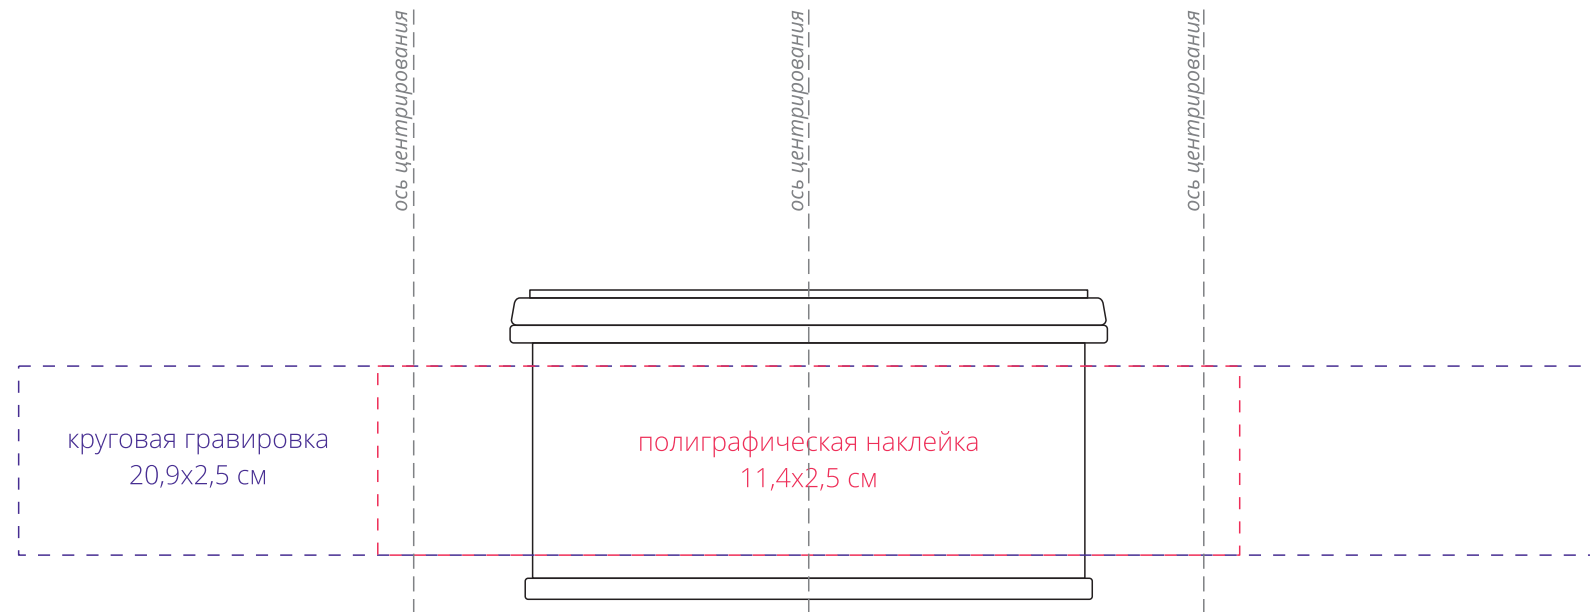

Арт. 16444  
Монпансье Fruitberry  
M1:1

*банка с крышкой*

*по периметру  
(напротив шва)*