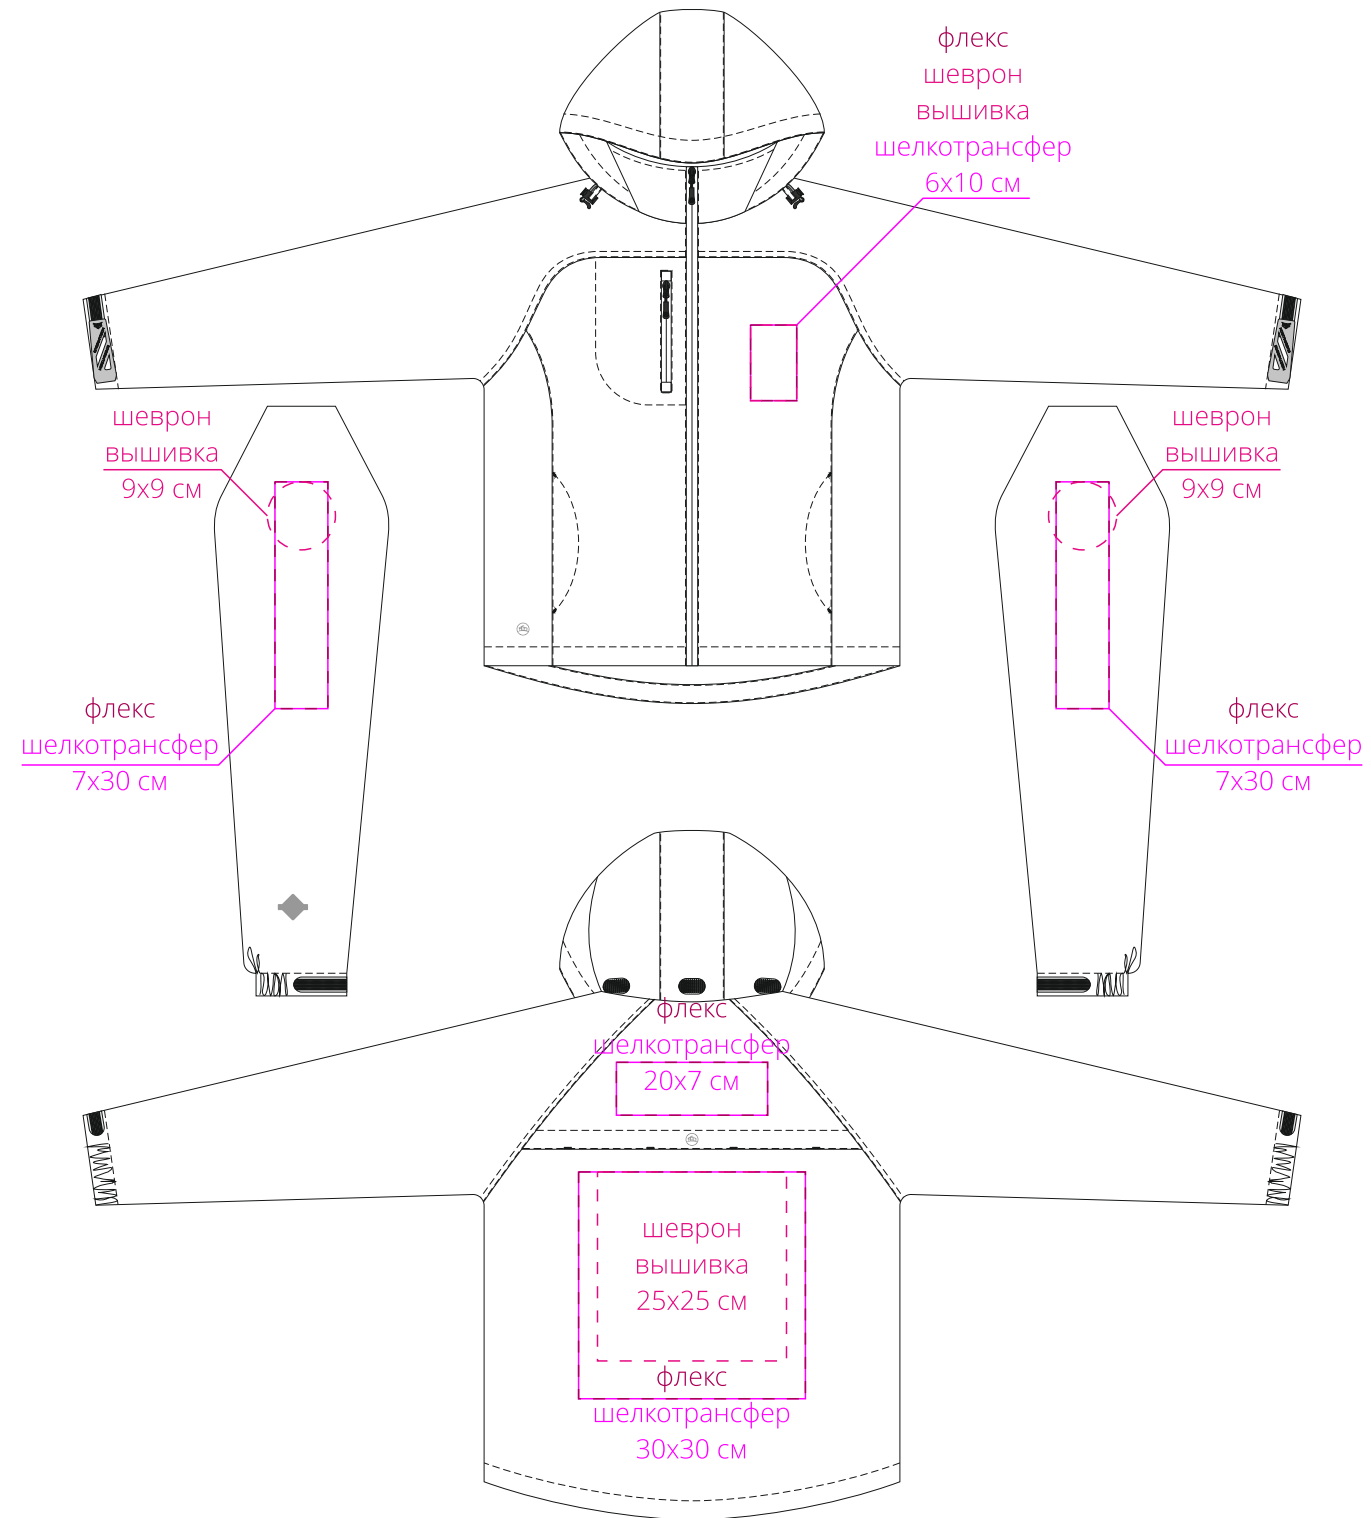

Арт. 11626  
Ветровка женская Stratus  
M1:10

чехол  
M1:5