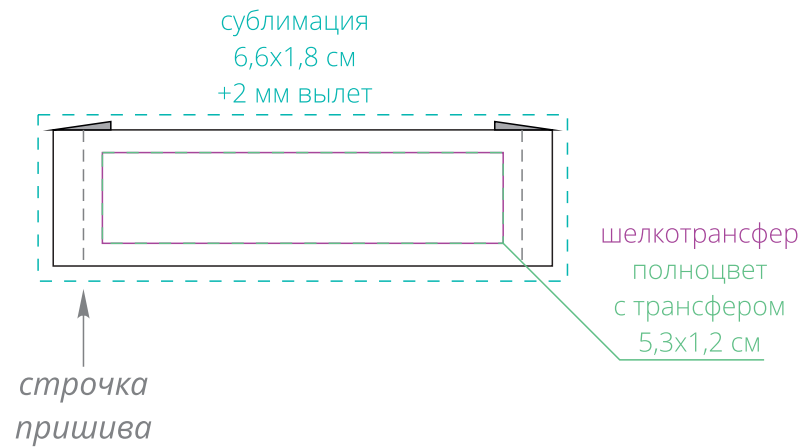

Арт. 16183.60  
Лейбл тканевый Epsilon, XS, белый  
M1:1

**Внимание!**

**Для сублимации важные элементы должны располагаться с отступом от края изделия не менее 0,5 см.**