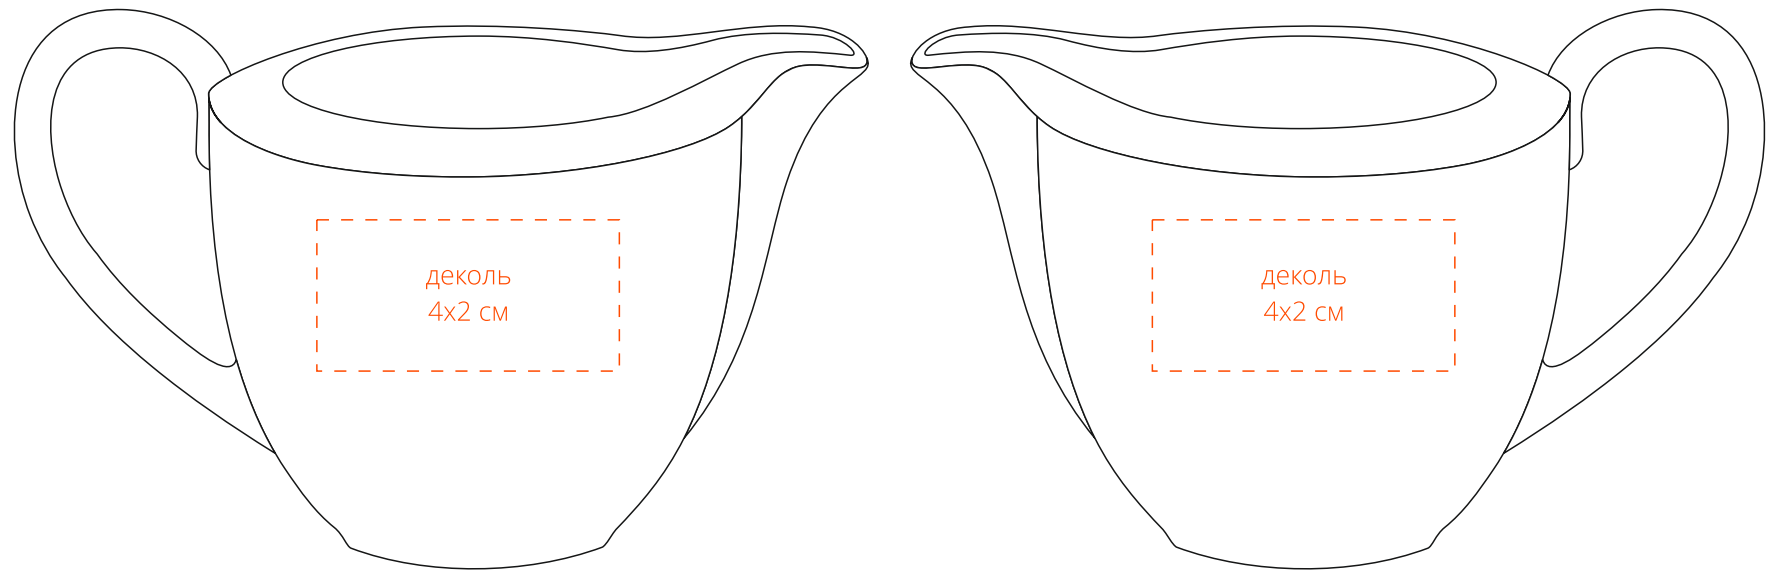

Арт. 3868

Сливочник Maxim Diamond, молочно-белый

M1:1

**Внимание!**

**При печати по цветным изделиям белый цвет может принимать оттенок цвета изделия.**