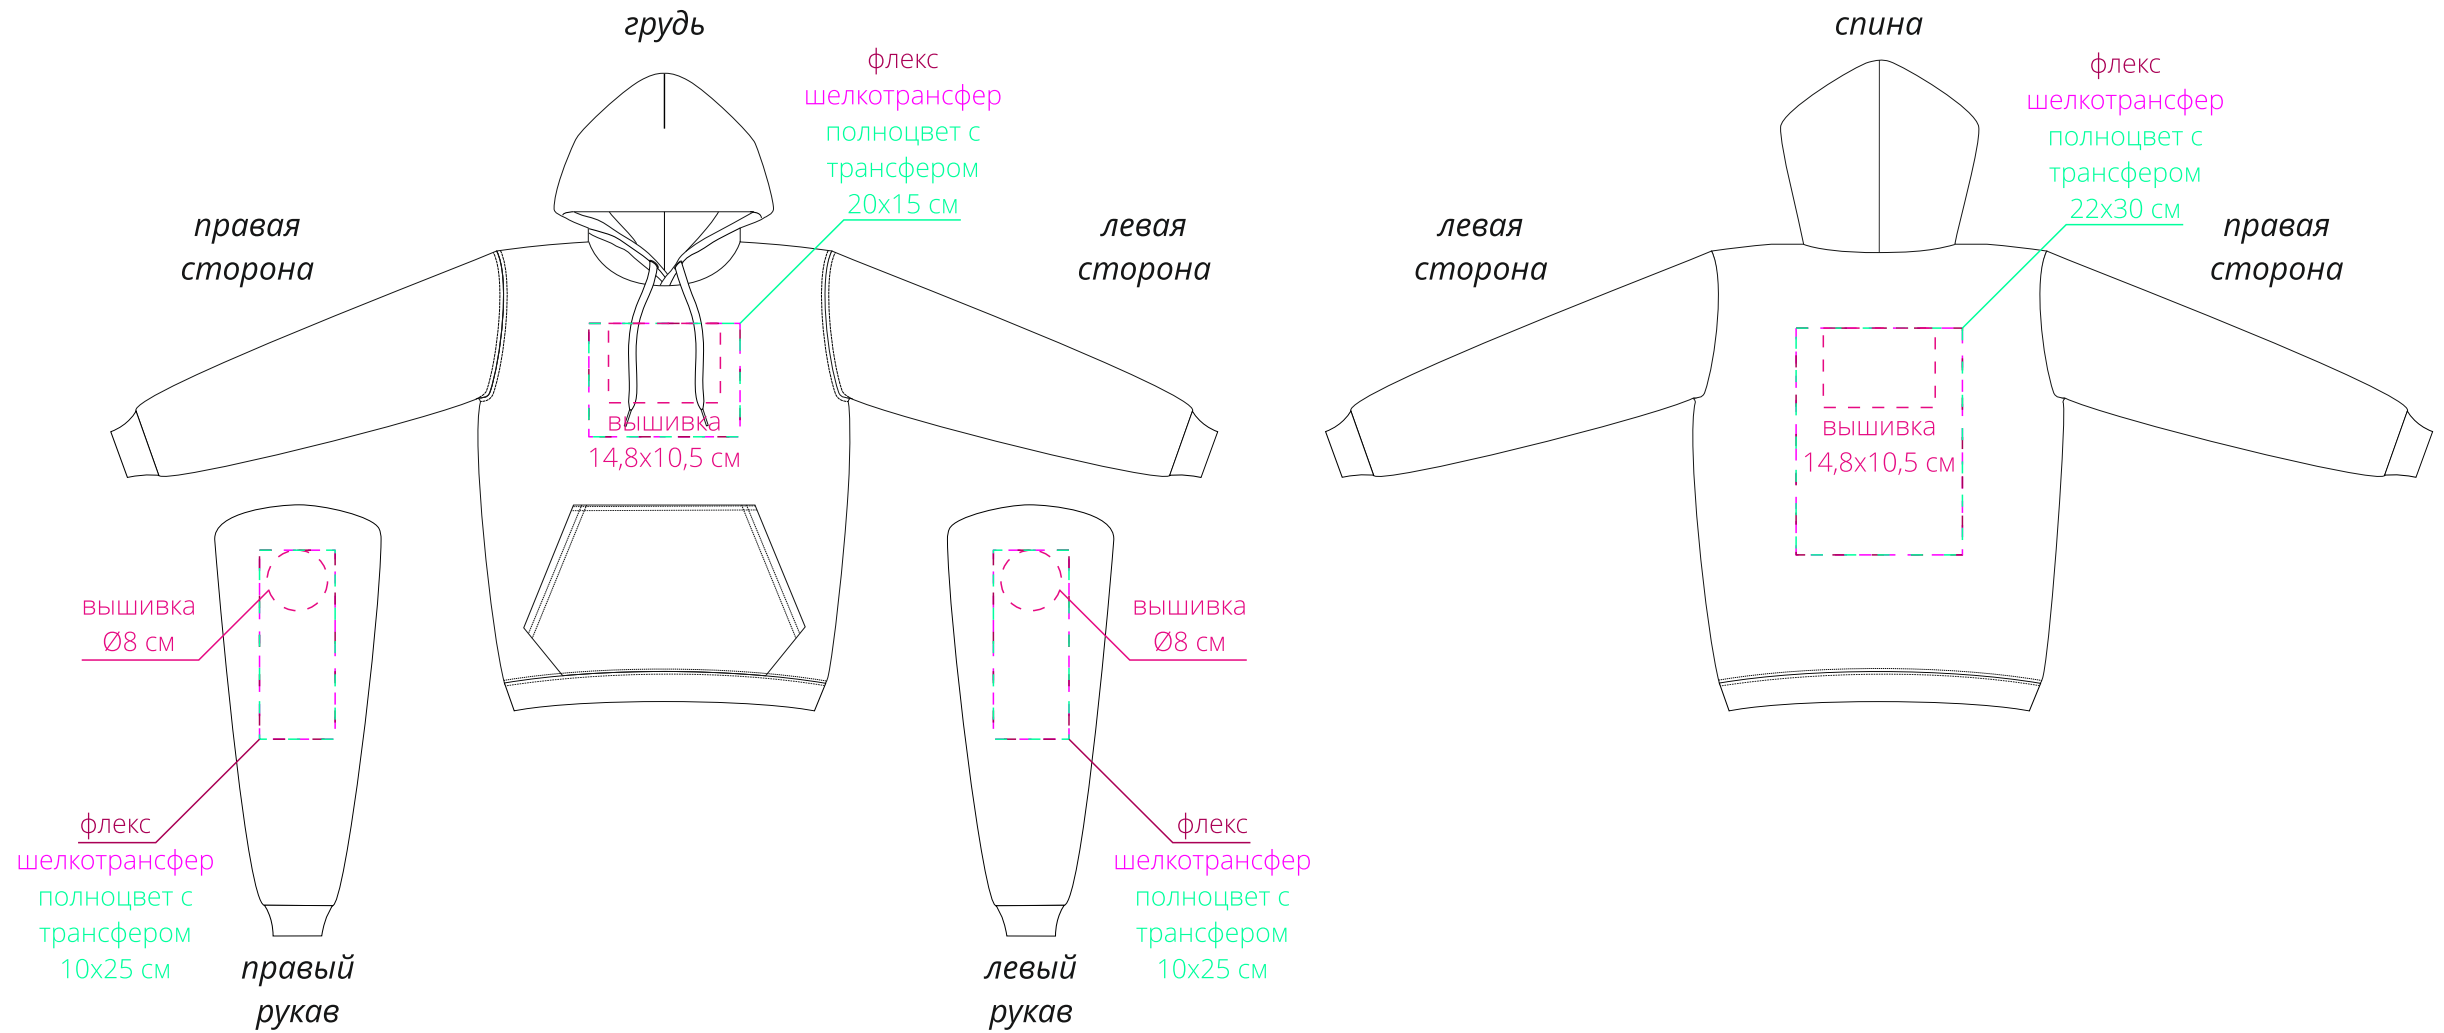

Арт. WU620
Толстовка Hooded
M1:10

Важно!

Для вышивки:

- нанесение можно сделать на изделии в любом месте с учетом отступа 5 см от шва без согласования производства.