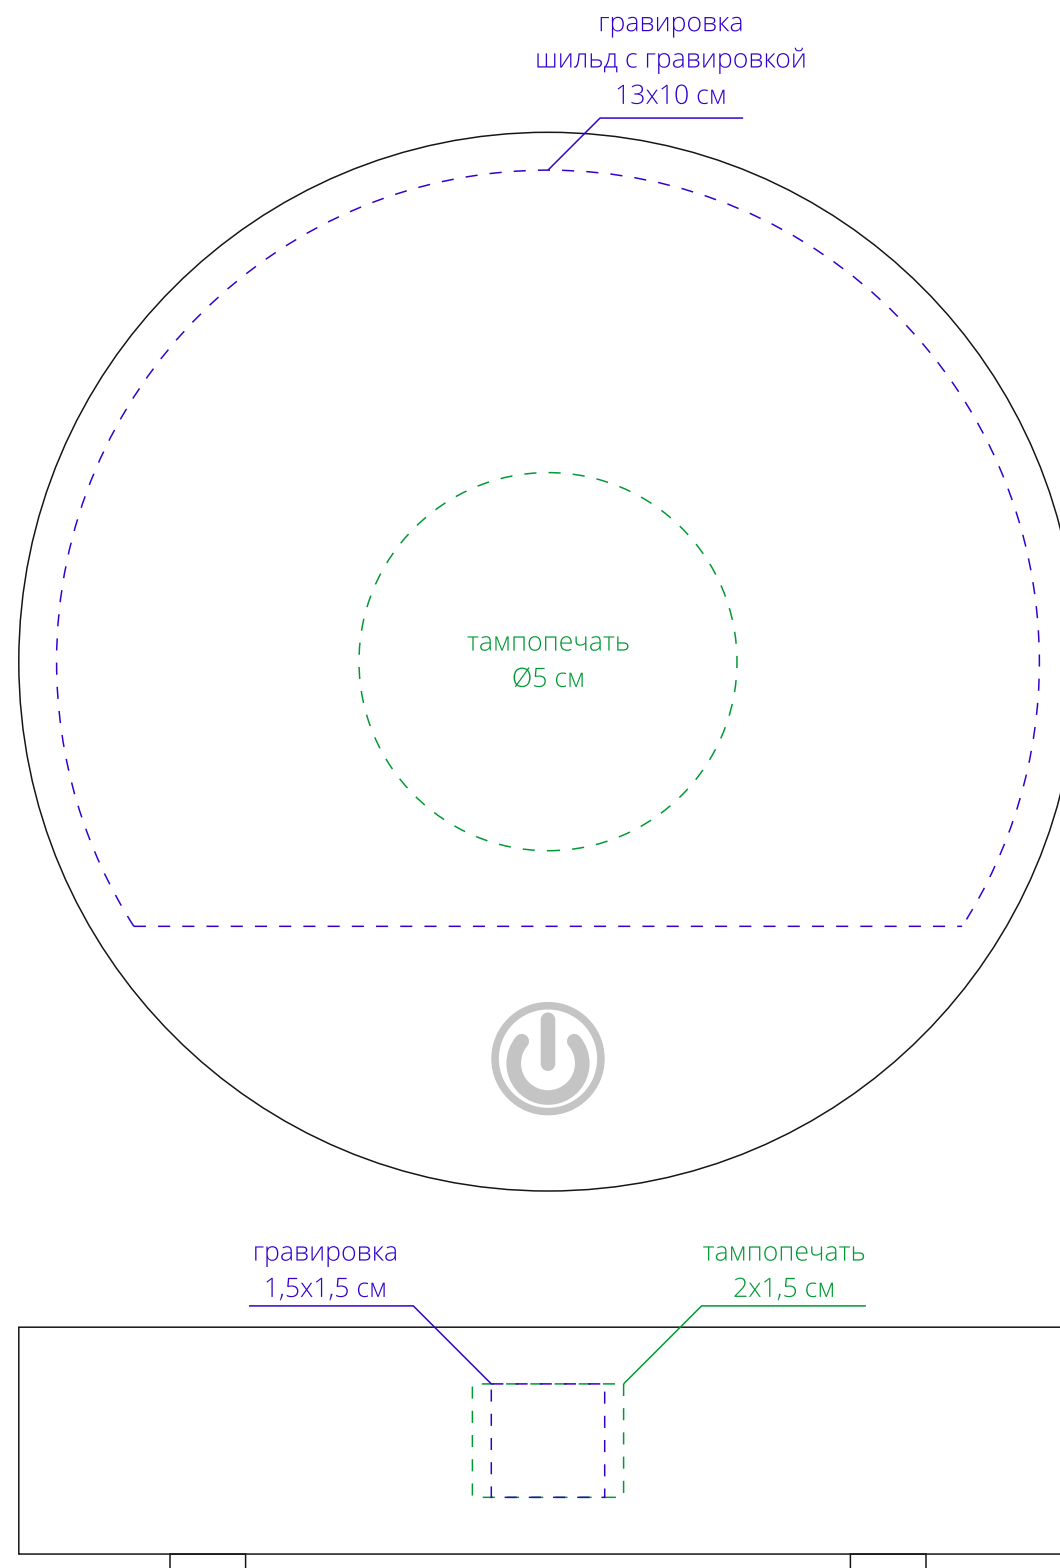

Арт. 10862
Левитирующая луна MoonFlight с
пластиковой подставкой
M1:1

Важно!
Рекомендуемый размер шильда - 7x2 см.