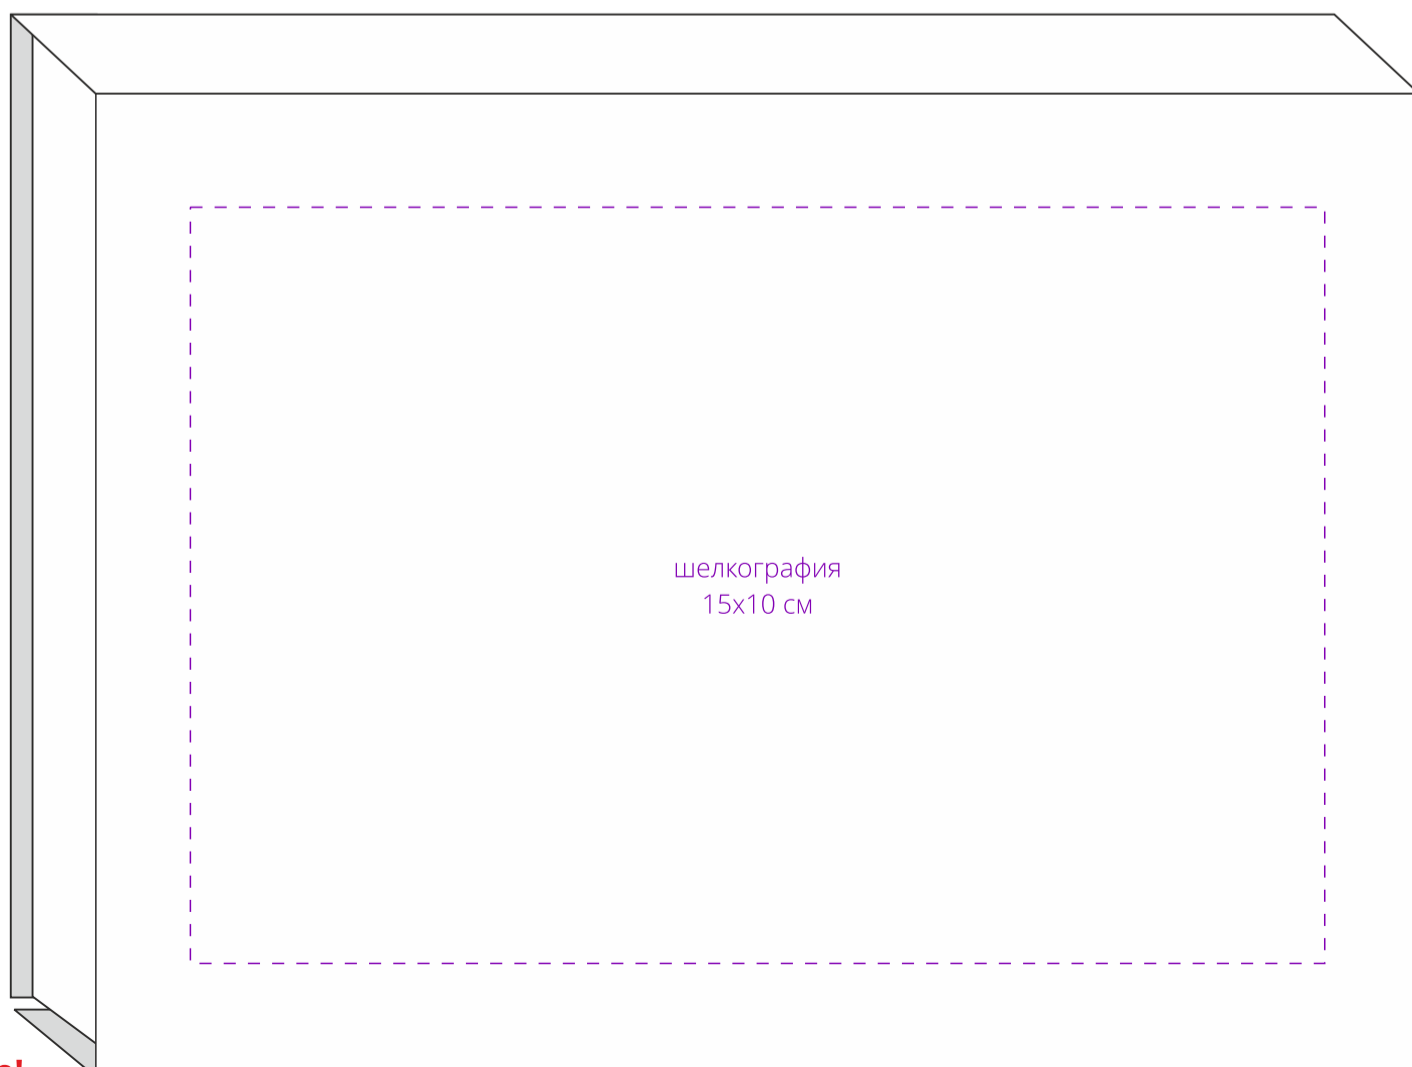

Арт. 17670

Набор Palm Beach, средний

Размеры:

аккумулятор: 11х6х2,7 см;

колонка: диаметр 4,7 см, высота 6,8 см;

упаковка: 17,5х13х5,8 см

M1:1

Важно!

В ложементе изделия расположены лицом вверх, учитывайте это при размещении нанесения. Для нанесения на цветные и темные поверхности рекомендуем использовать черный, белый, золотистый, серебристый цвета во избежании проявления оттенка основы.