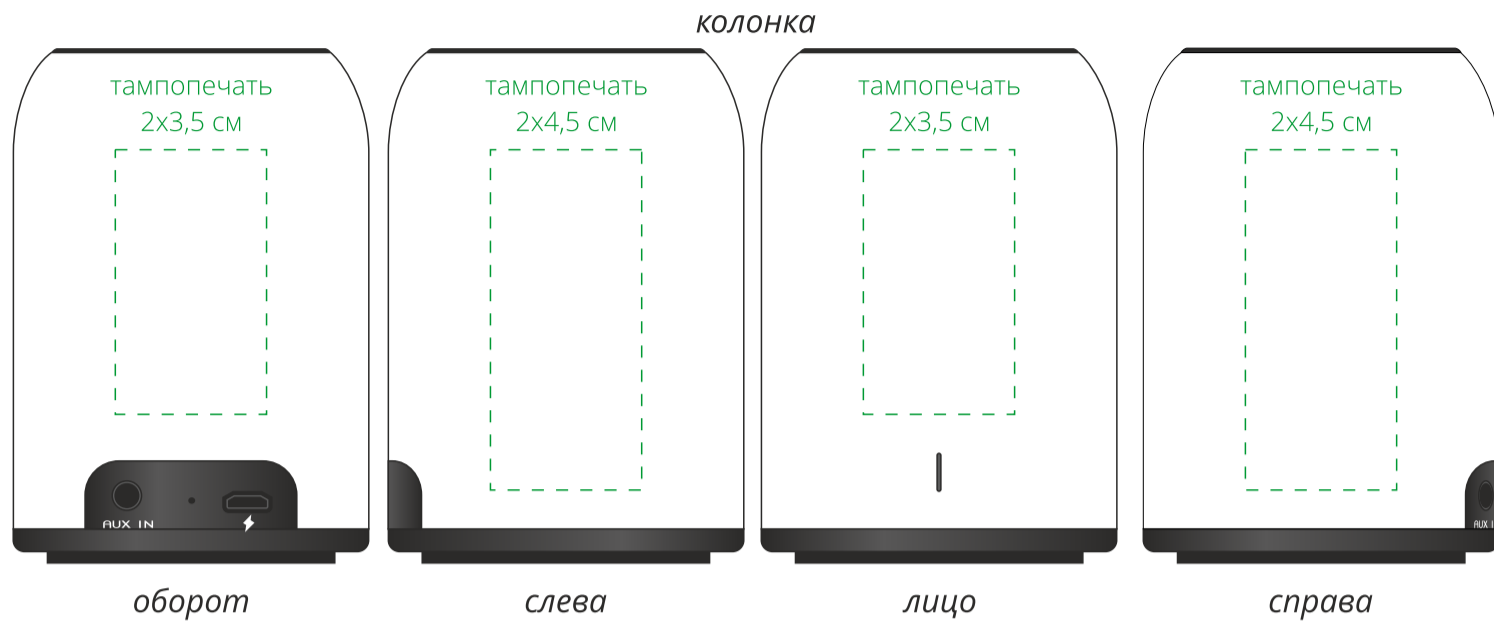

Арт. 17670

Набор Palm Beach, средний

Размеры:

аккумулятор: 11х6х2,7 см;

колонка: диаметр 4,7 см, высота 6,8 см;

упаковка: 17,5х13х5,8 см

M1:1

Важно!

В ложементе изделия расположены лицом вверх, учитывайте это при размещении нанесения. Для нанесения на цветные и темные поверхности рекомендуем использовать черный, белый, золотистый, серебристый цвета во избежании проявления оттенка основы.