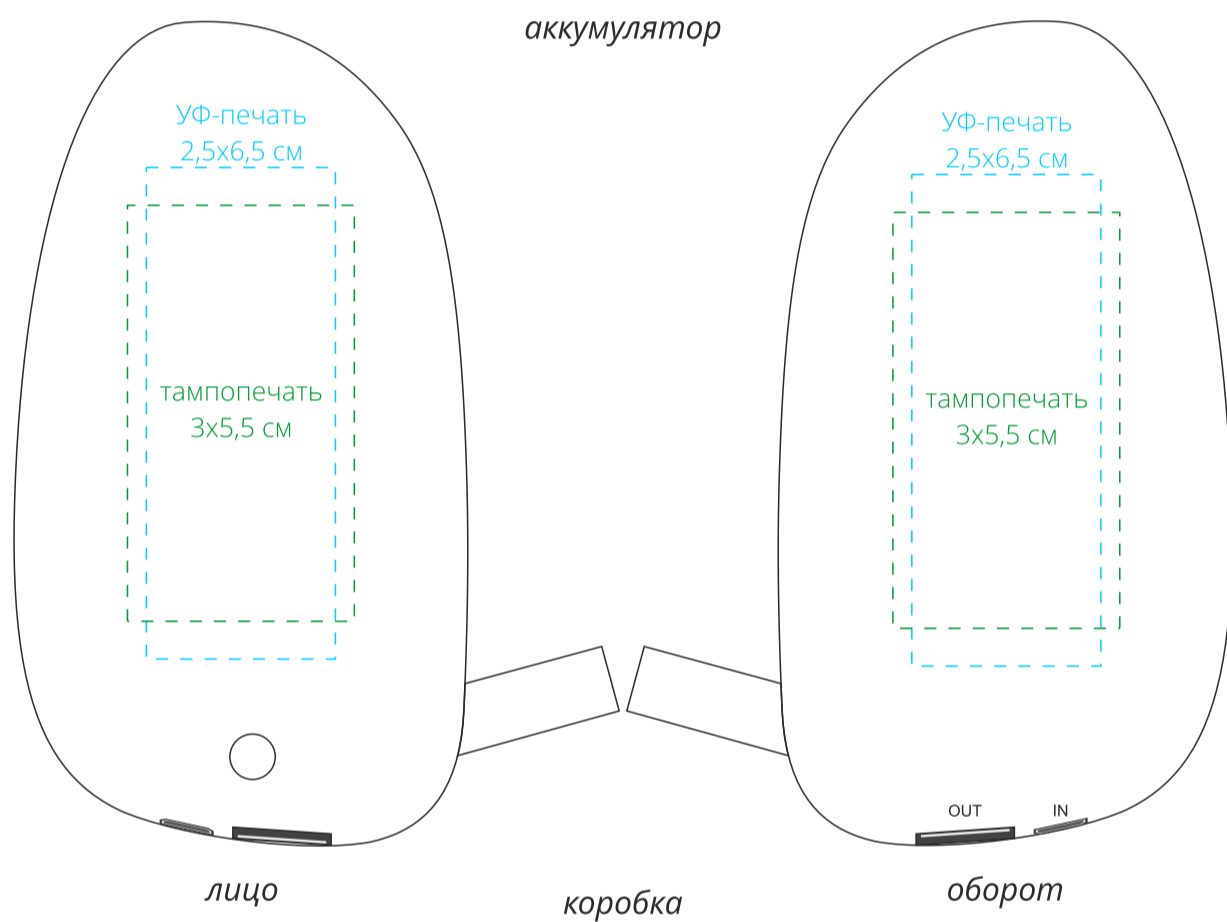

Арт. 17670

Набор Palm Beach, средний

Размеры:

аккумулятор: 11х6х2,7 см;

колонка: диаметр 4,7 см, высота 6,8 см;

упаковка: 17,5х13х5,8 см

M1:1

Важно!

В ложементе изделия расположены лицом вверх, учитывайте это при размещении нанесения. Для нанесения на цветные и темные поверхности рекомендуем использовать черный, белый, золотистый, серебристый цвета во избежании проявления оттенка основы.