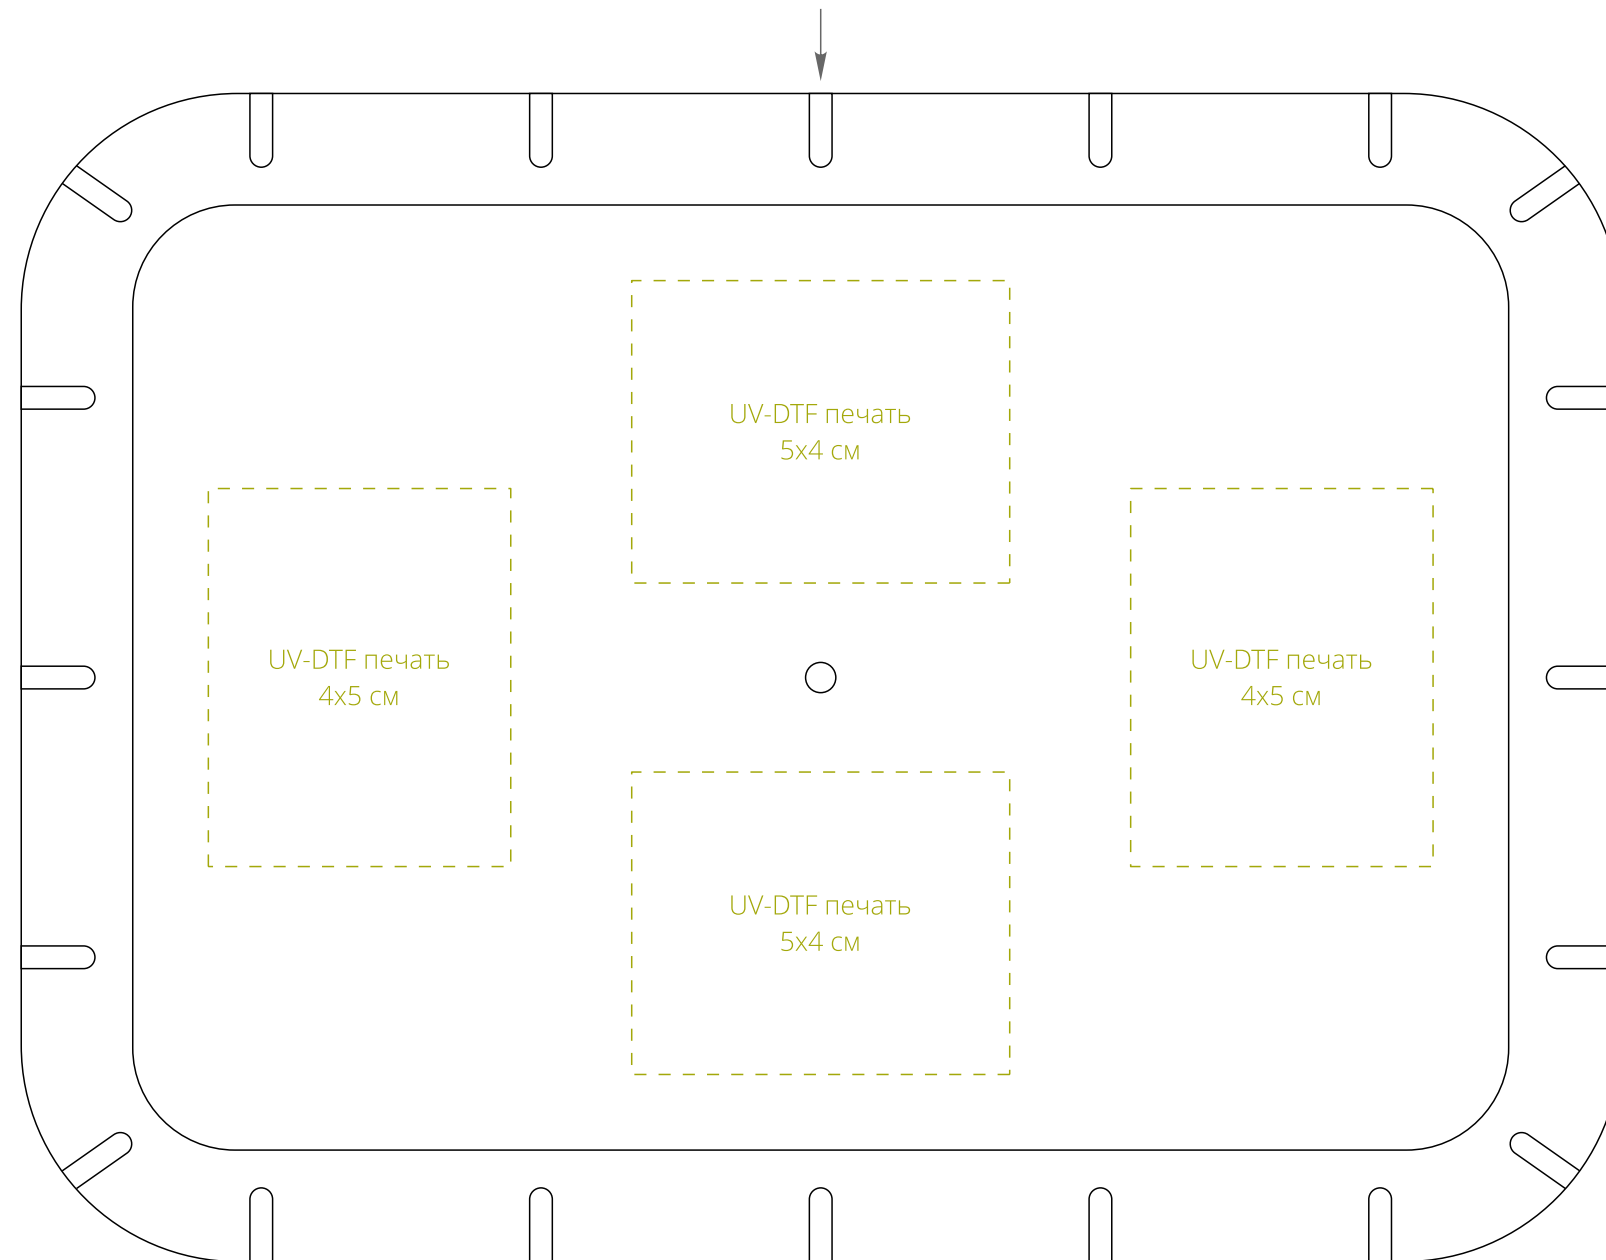

Арт. 17721

Ланчбокс Cibus с аккумулятором холода

M1:1

вилка

сторона а

сторона б

крышка
вилка

съёмный аккумулятор