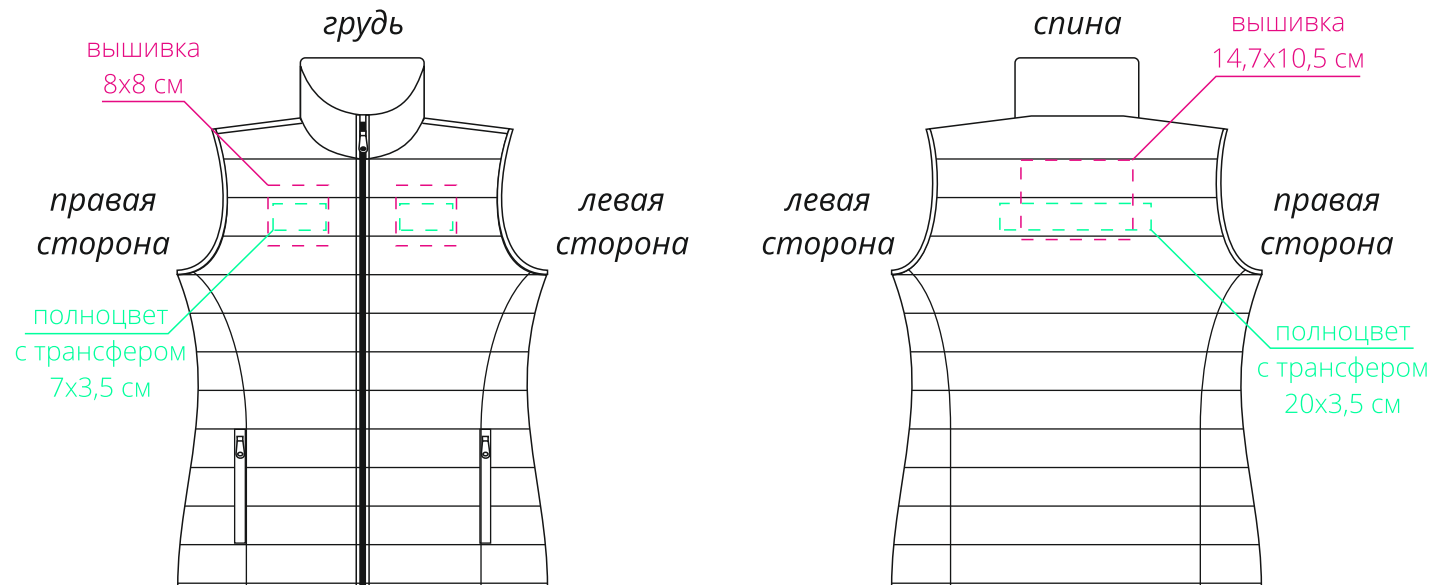

Арт. 01437
Жилет Wave Women
M1:10

Важно!

Для вышивки:

- нанесение можно сделать на изделии в любом месте с учетом отступа 5 см от шва (не считая отделочные строчки) без согласования производства.