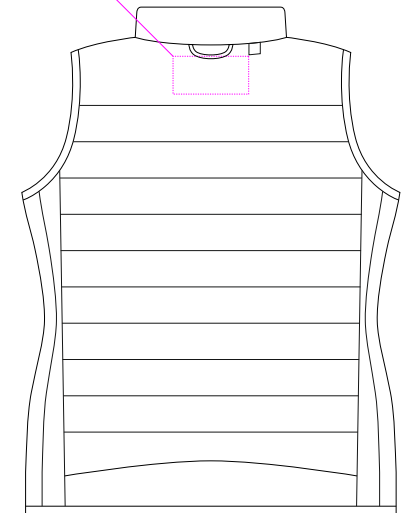

Арт. 02937

Жилет женский Victoire BW Women

M1:10

флекс
шелкотрансфер
полноцвет
с трансфером
10x3,5 см

грудь

правая
сторона

левая
сторона

флекс
шелкотрансфер
полноцвет
с трансфером
24x3,5 см

спина

левая
сторона

правая
сторона

шелкотрансфер
10x5 см

спина

изнаночная сторона

флекс
шелкотрансфер
полноцвет
с трансфером
10x10 см

слева
от шнурка

флекс
шелкотрансфер
полноцвет
с трансфером
10x10 см

справа
от шнурка