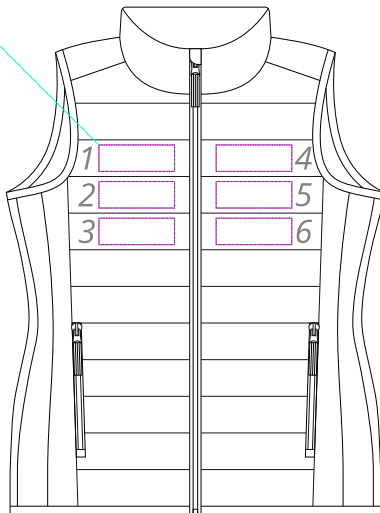

Арт. 02937

Жилет женский Victoire BW Women

M1:10

флекс
шелкотрансфер
полноцвет
с трансфером
10x3,5 см

грудь

правая
сторона

левая
сторона

флекс
шелкотрансфер
полноцвет
с трансфером
24x3,5 см

спина

левая
сторона

правая
сторона

шелкотрансфер
10x5 см

спина

изнаночная сторона

флекс
шелкотрансфер
полноцвет
с трансфером
10x10 см

слева
от шнурка

флекс
шелкотрансфер
полноцвет
с трансфером
10x10 см

справа
от шнурка