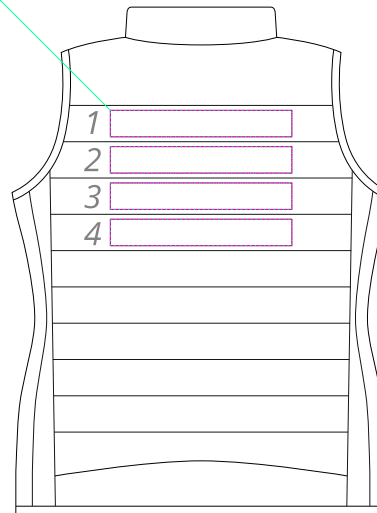

Арт. 02937

Жилет женский Victoire BW Women

M1:10

флекс
шелкотрансфер
полноцвет
с трансфером
10x3,5 см

грудь

правая
сторона

левая
сторона

флекс
шелкотрансфер
полноцвет
с трансфером
24x3,5 см

спина

левая
сторона

правая
сторона

шелкотрансфер
10x5 см

спина

изнаночная сторона

флекс
шелкотрансфер
полноцвет
с трансфером
10x10 см

слева
от шнурка

флекс
шелкотрансфер
полноцвет
с трансфером
10x10 см

справа
от шнурка