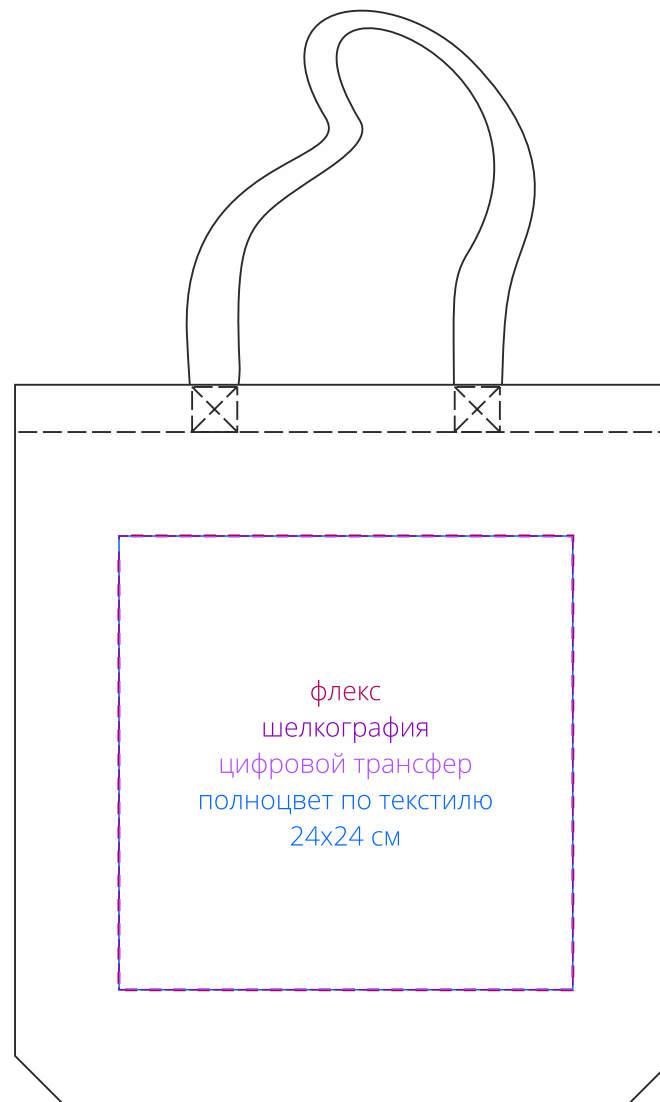

Арт. 70468

Холщовая сумка «Пара»

M1:4

сторона а

флекс
шелкография
цифровой трансфер
полноцвет по текстилю
24x24 см

сторона б