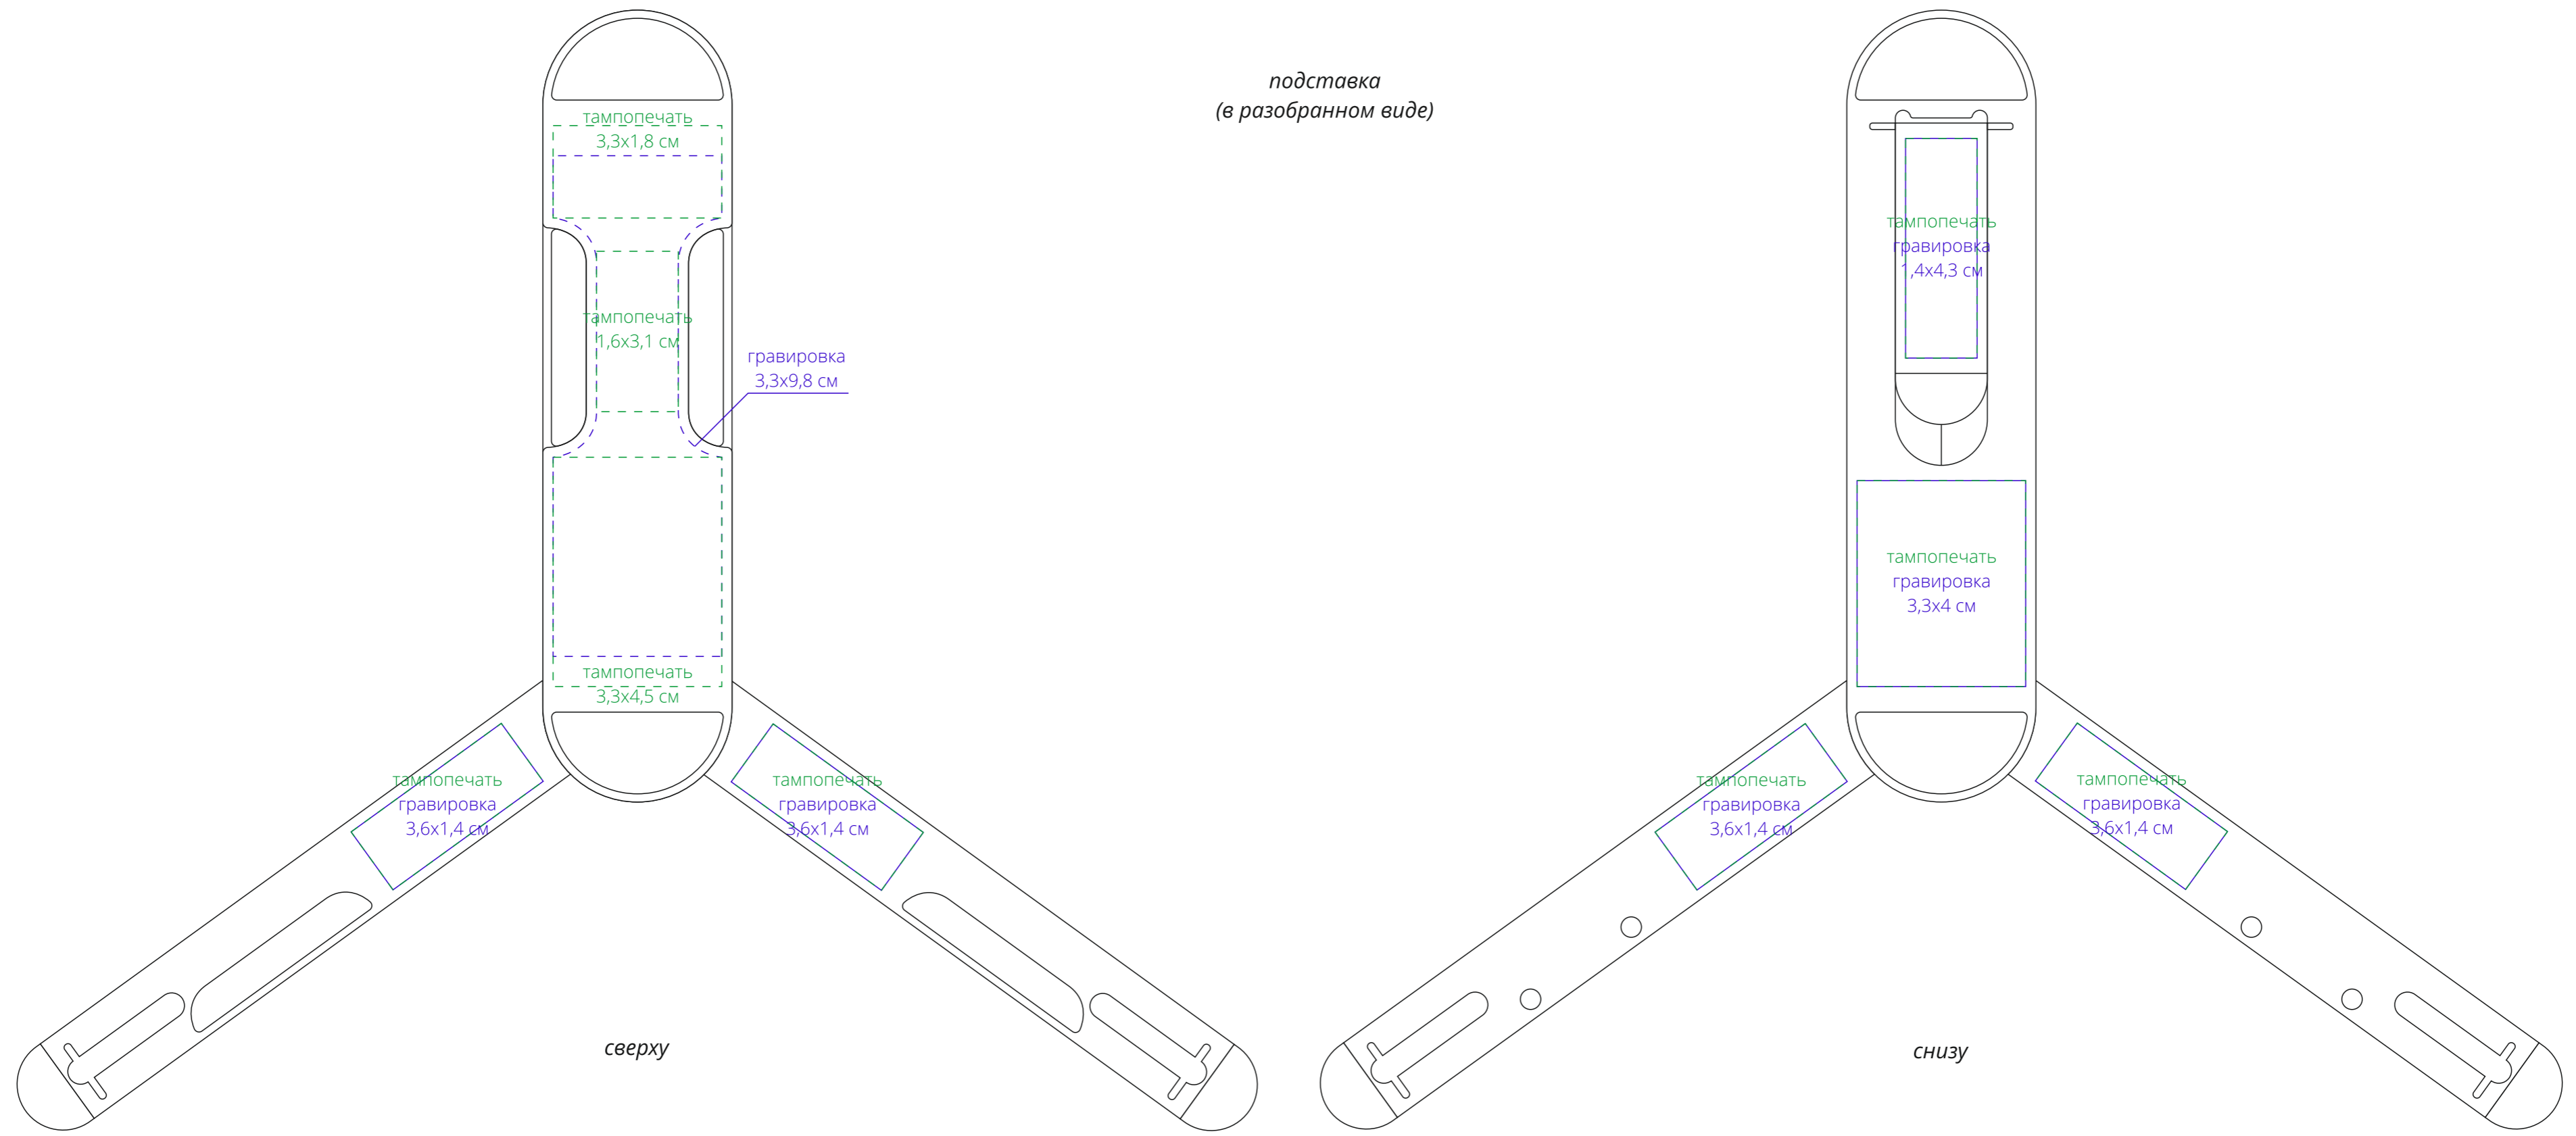

подставка
(в разобранном виде)

чехол

упаковка

Внимание!
Для шелкографии по цветным и темным поверхностям можно использовать белый, черный, золотистый, серебристый цвет во избежание проявления оттенка основы.