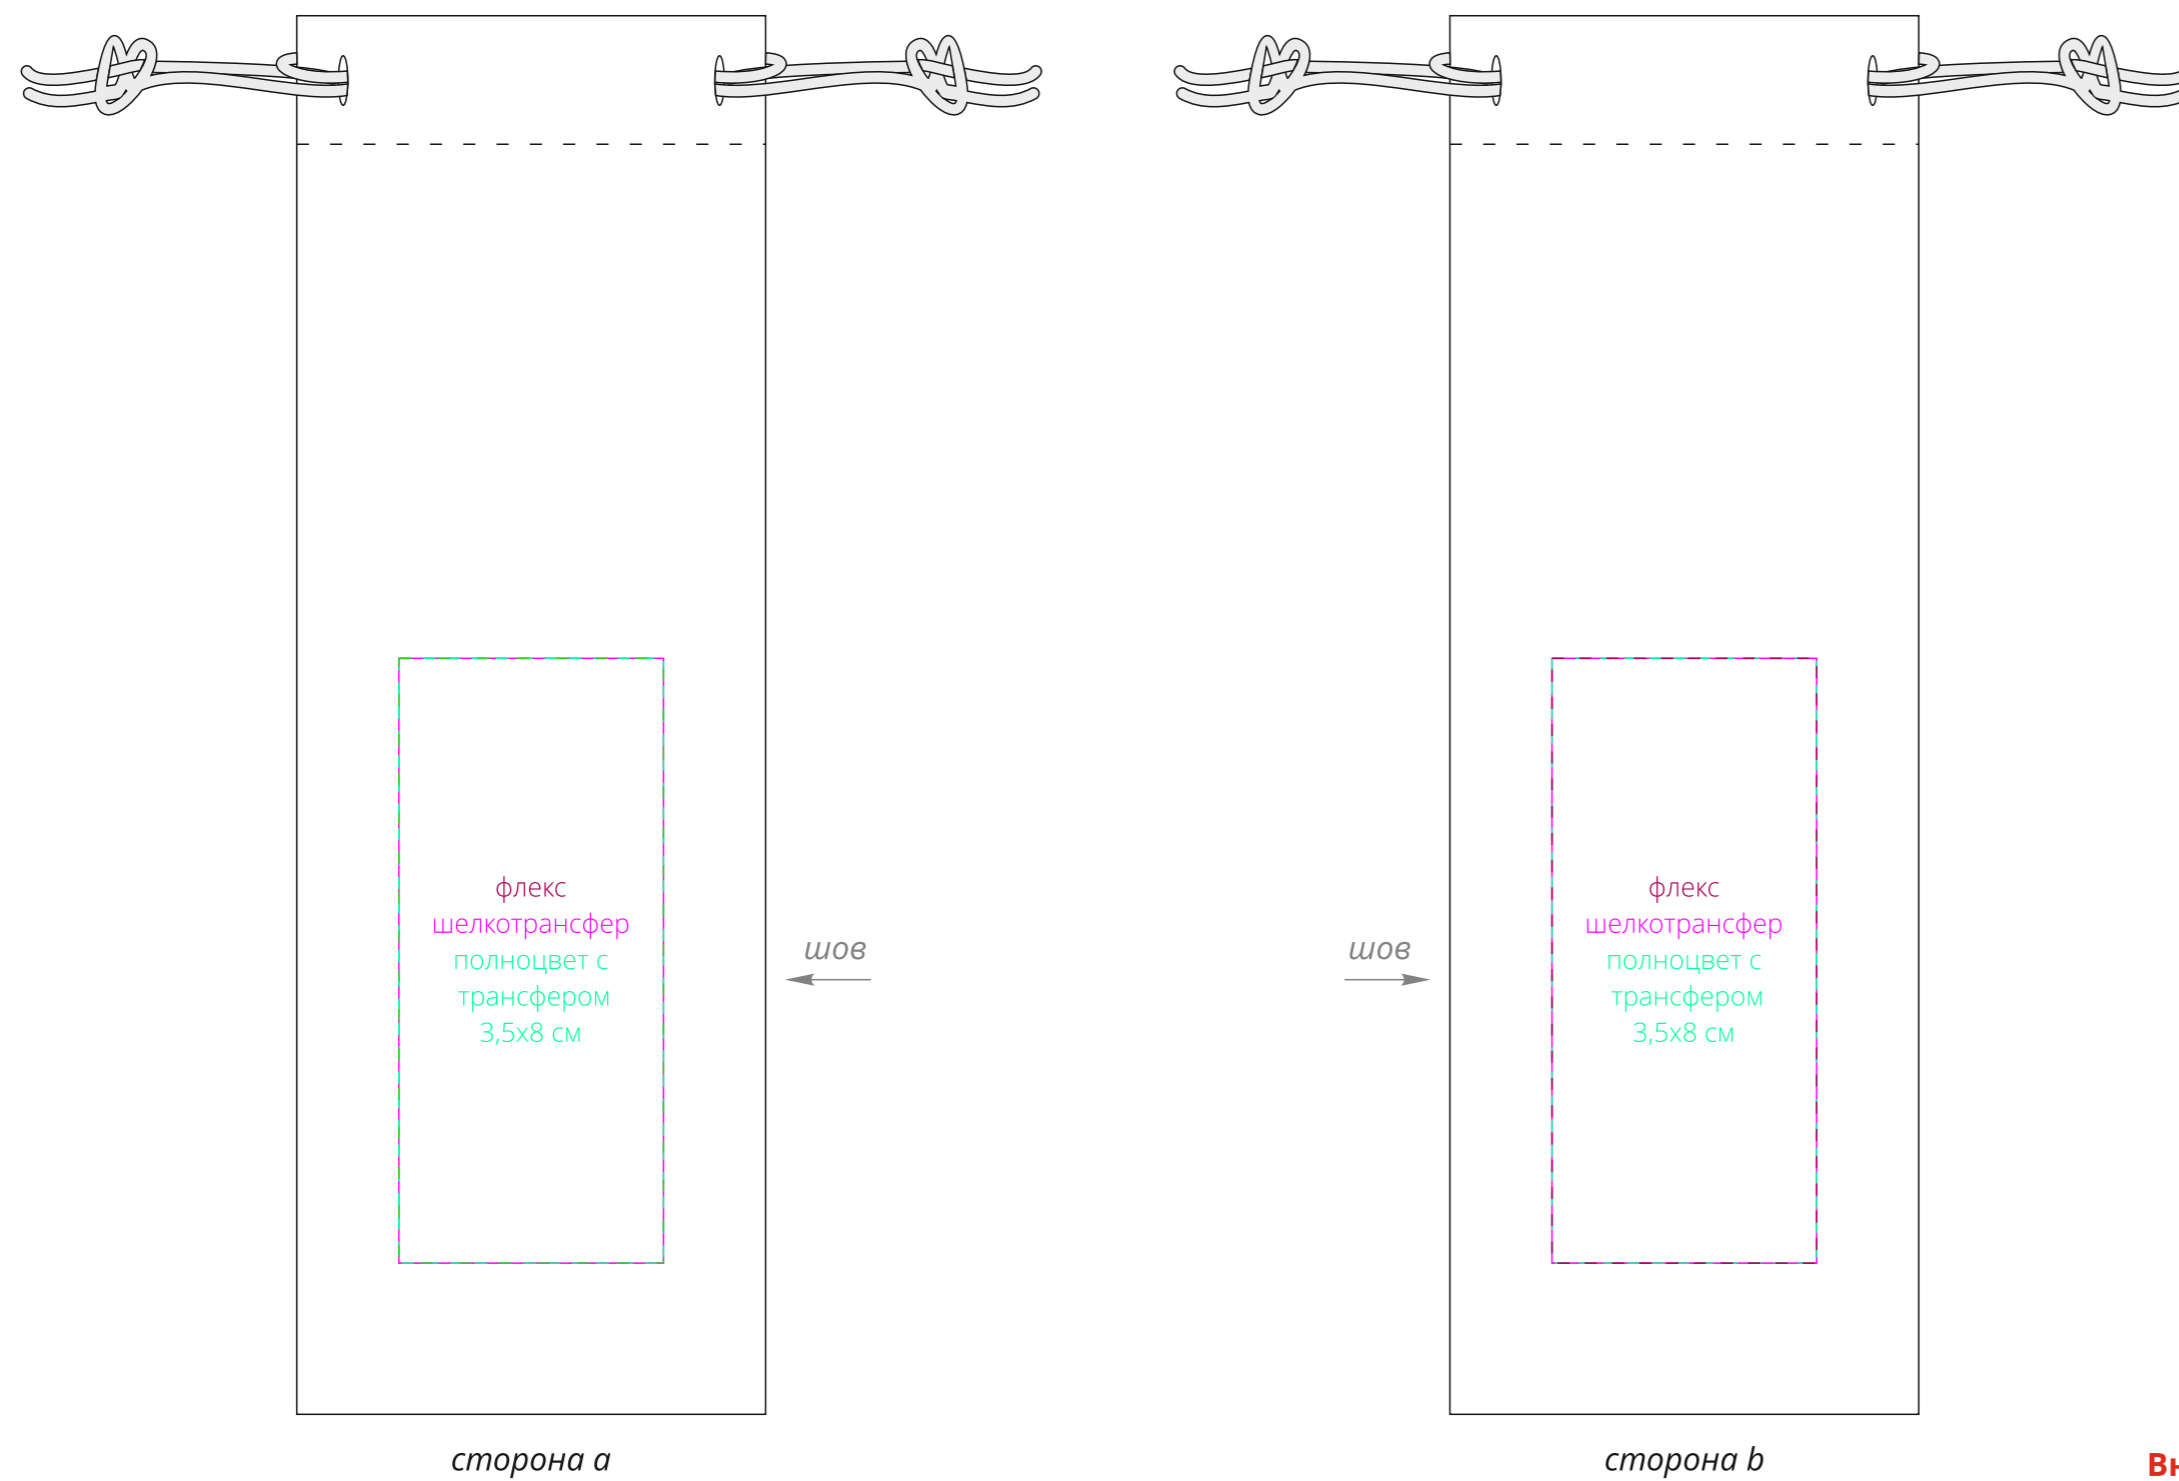

подставка
(в разобранном виде)

чехол

упаковка

Внимание!
Для шелкографии по цветным и темным поверхностям можно использовать белый, черный, золотистый, серебристый цвет во избежание проявления оттенка основы.