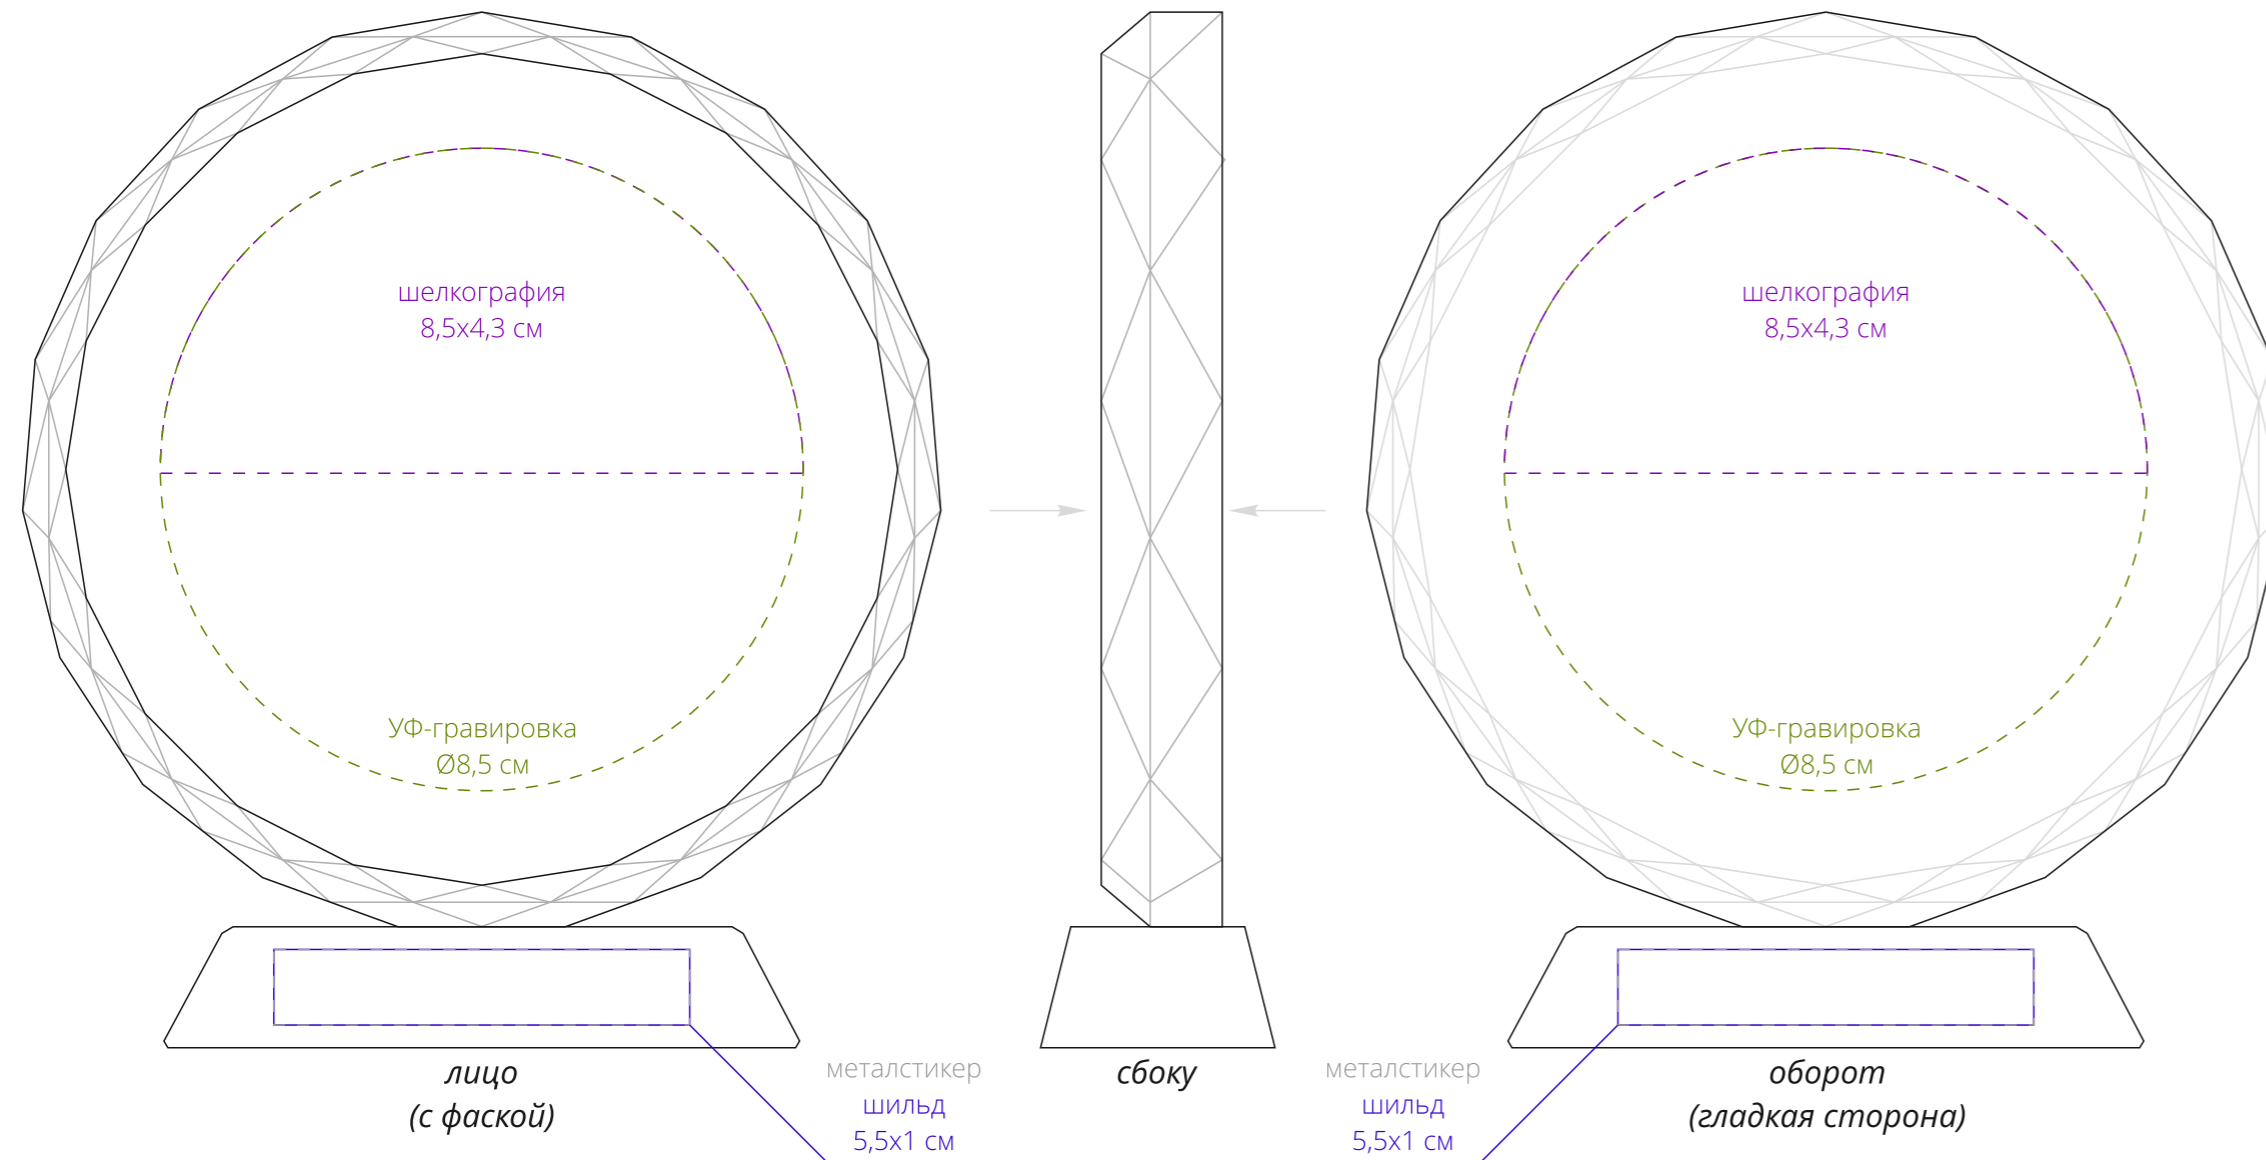

Арт. 11095
Награда Glory, средняя
M1:1

Важно:

- щит Spectrum может иметь любую форму;
- латунный и металлический щит может иметь только прямоугольную форму. Размер гравировки на латунном щите может быть не более 9,8x9,8 см;
- чтобы нанесение на обороте читалось с лица, макет должен быть в «зеркале».

крышка

Внимание!

Для шелкографии по цветным и темным поверхностям можно использовать белый, черный, золотистый, серебристый цвет во избежание проявления оттенка основы.