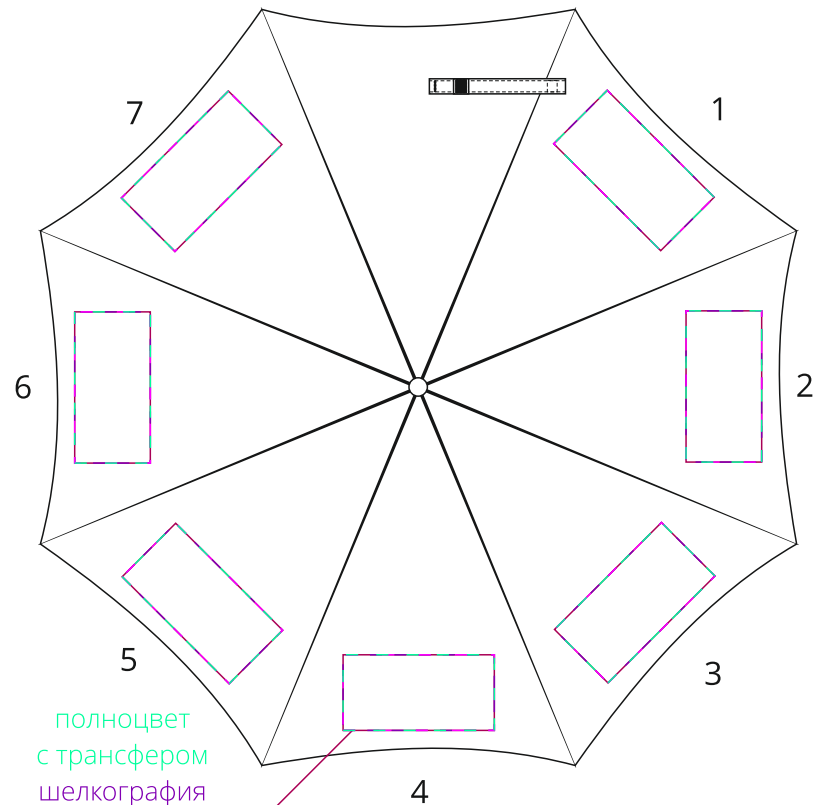

Арт. 15980
Зонт-трость Wind

М 1:10

полноцвет
с трансфером
шелкография
шелкотрансфер
флекс
20x10 см

хлястик
М 1:1

полноцвет
с трансфером
флекс
шелкотрансфер
10x1,3 см