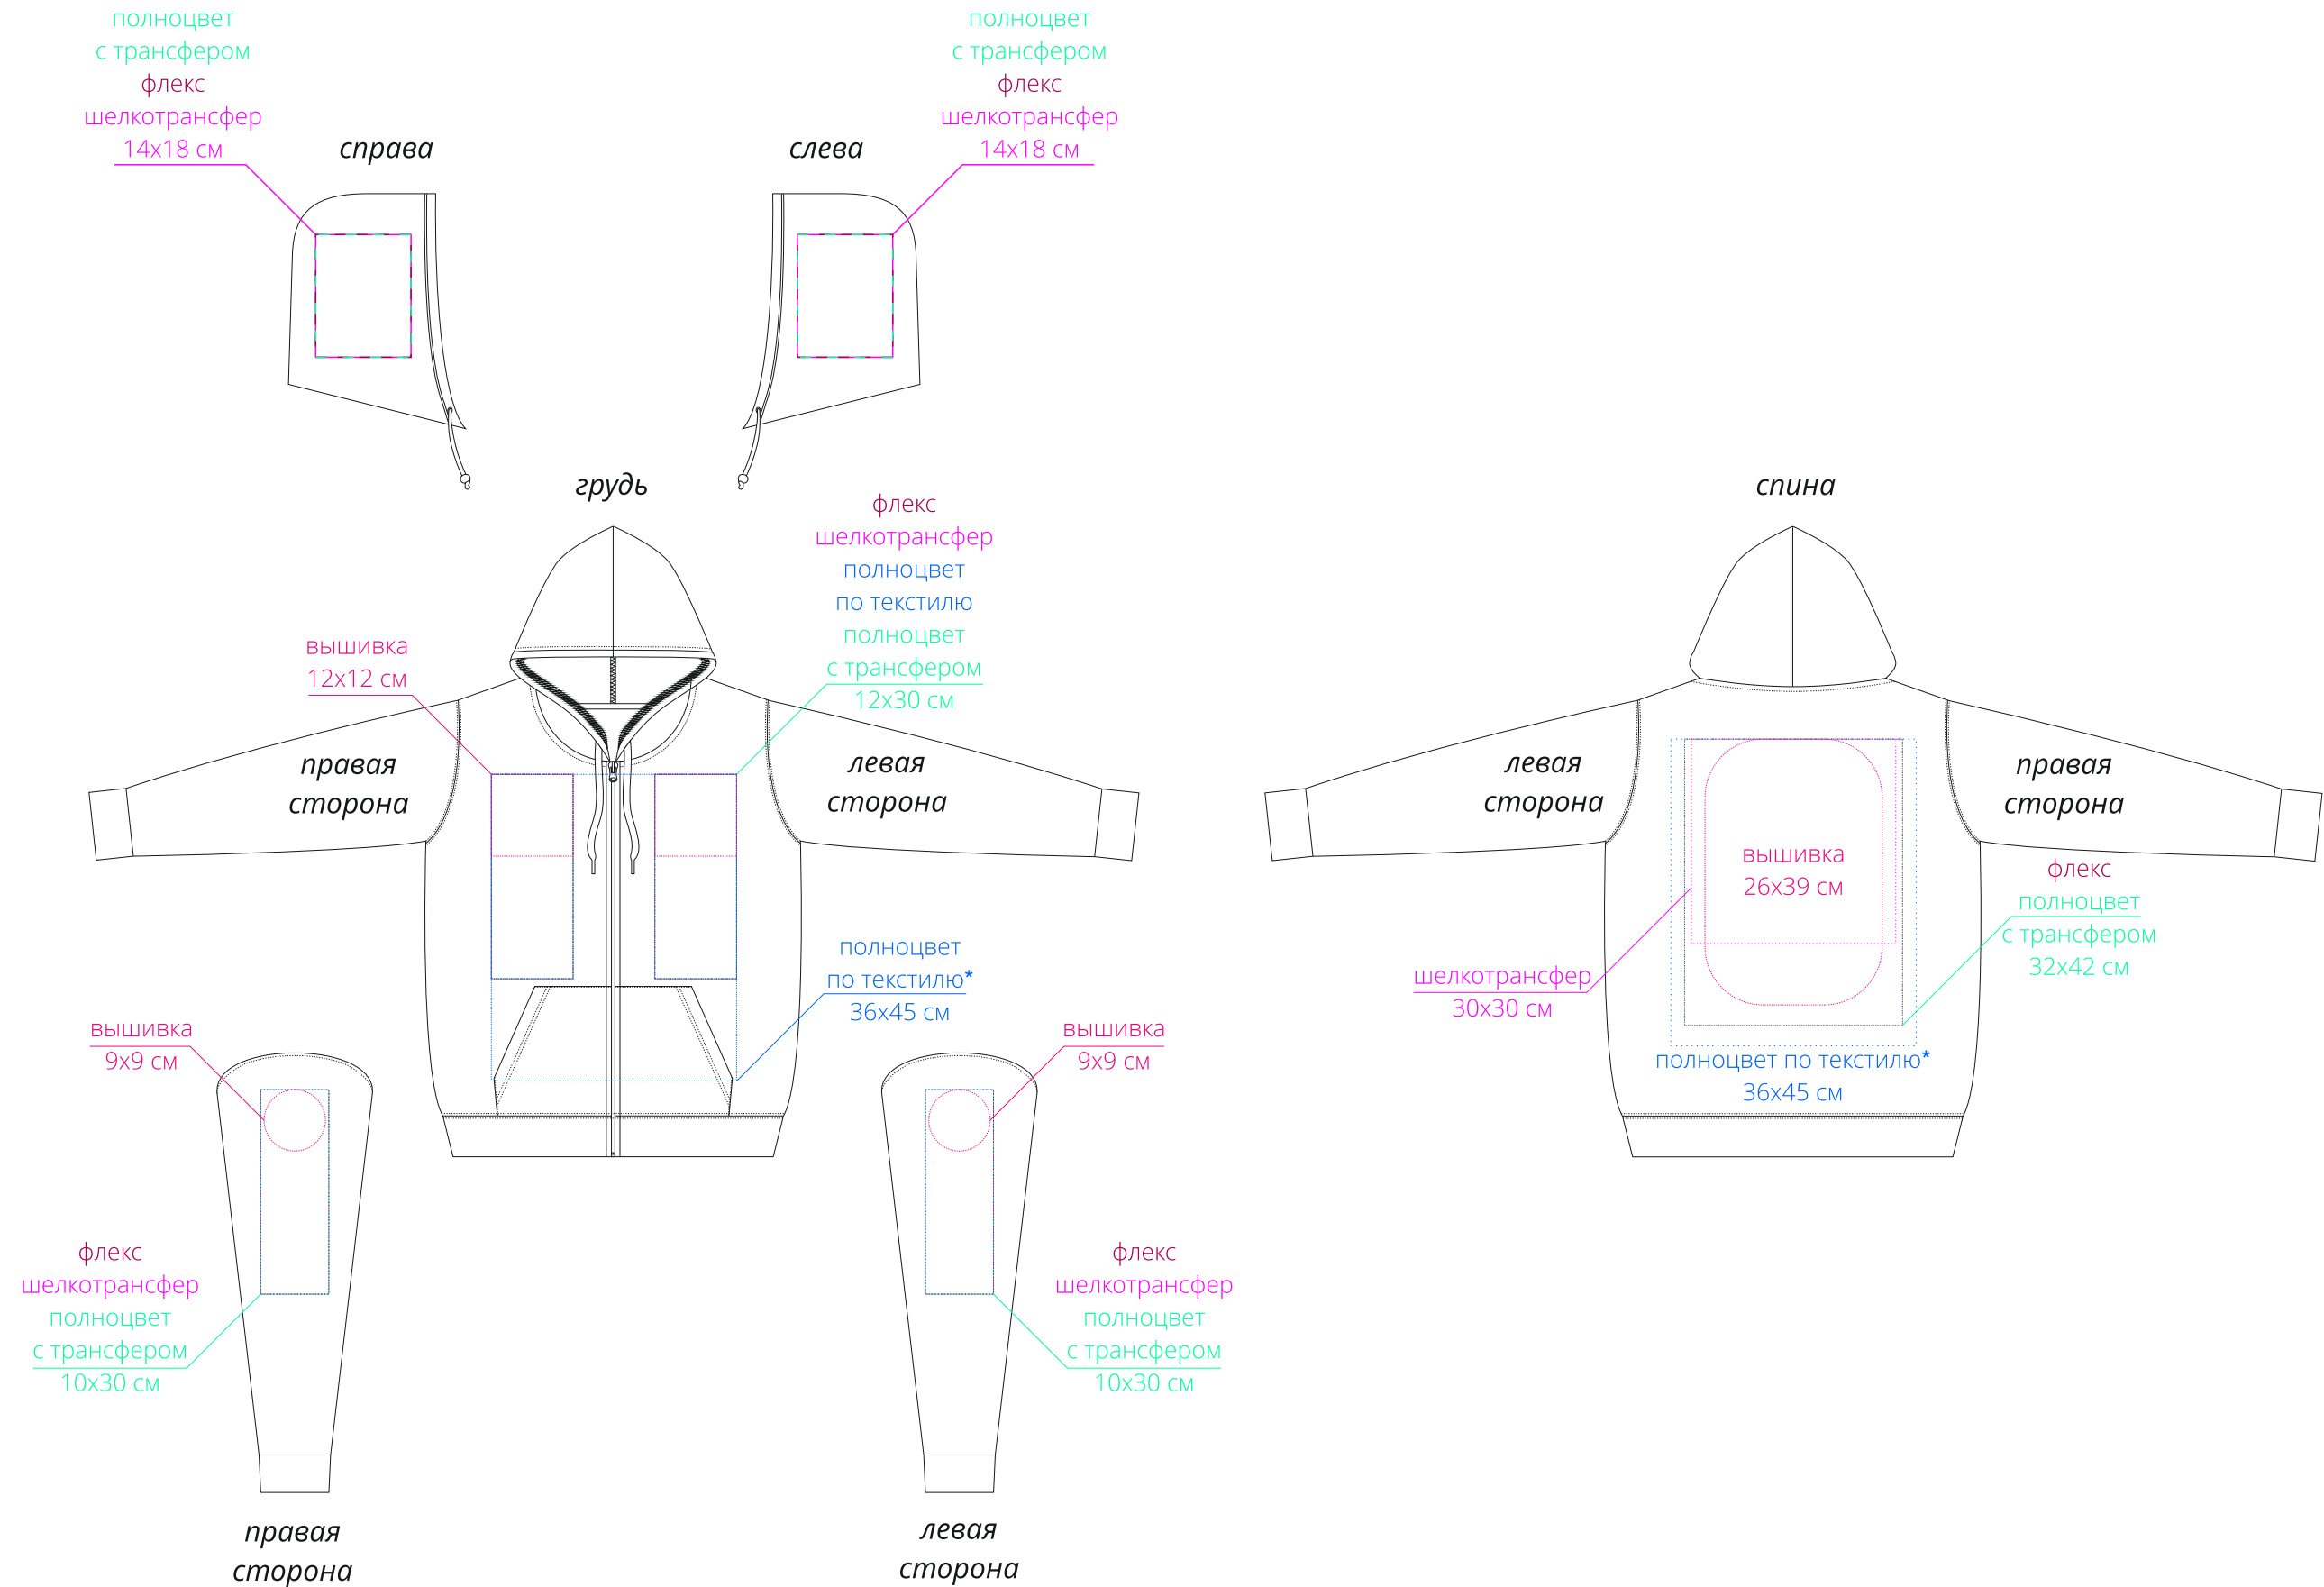

Арт. 01714
Толстовка унисекс Stone
M1:10

*** Внимание!**

Нанесение полноцвет по текстилю на груди размером 36x45 см возможно только после согласования макета с производством, так как не все изображения подходят для качественного нанесения через швы, карман и молнию.