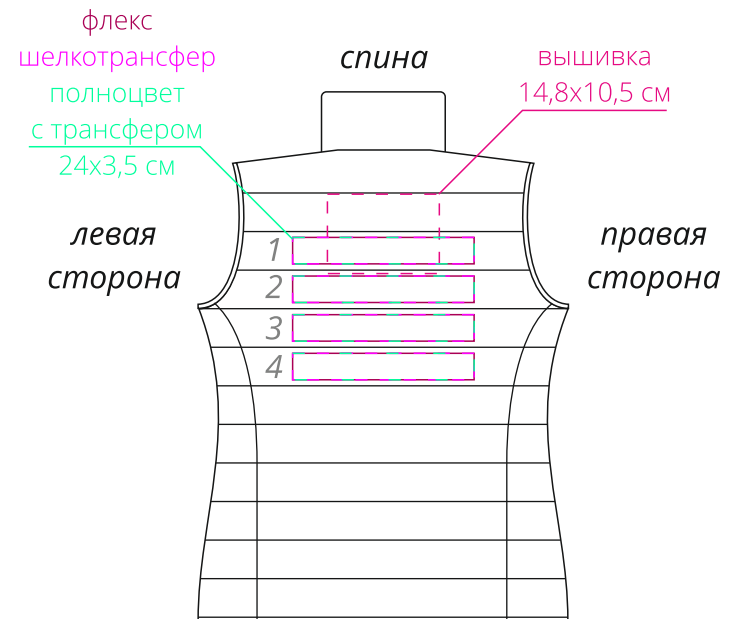

Арт. 01437  
Жилет Wave Women  
M1:10

**Важно!**

**Для вышивки:**

- нанесение можно сделать на изделии в любом месте с учетом отступа 5 см от шва (не считая отделочные строчки) без согласования производства.