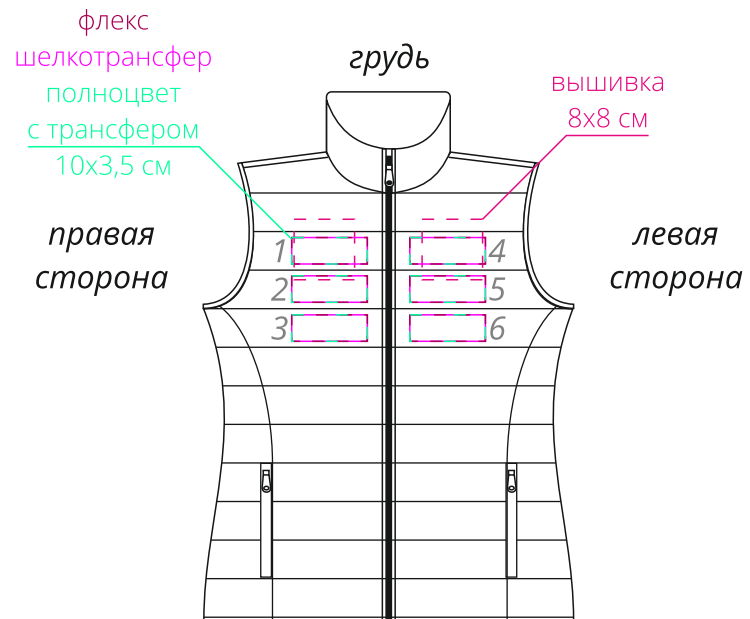

Арт. 01437  
Жилет Wave Women  
M1:10

**Важно!**

**Для вышивки:**

- нанесение можно сделать на изделии в любом месте с учетом отступа 5 см от шва (не считая отделочные строчки) без согласования производства.