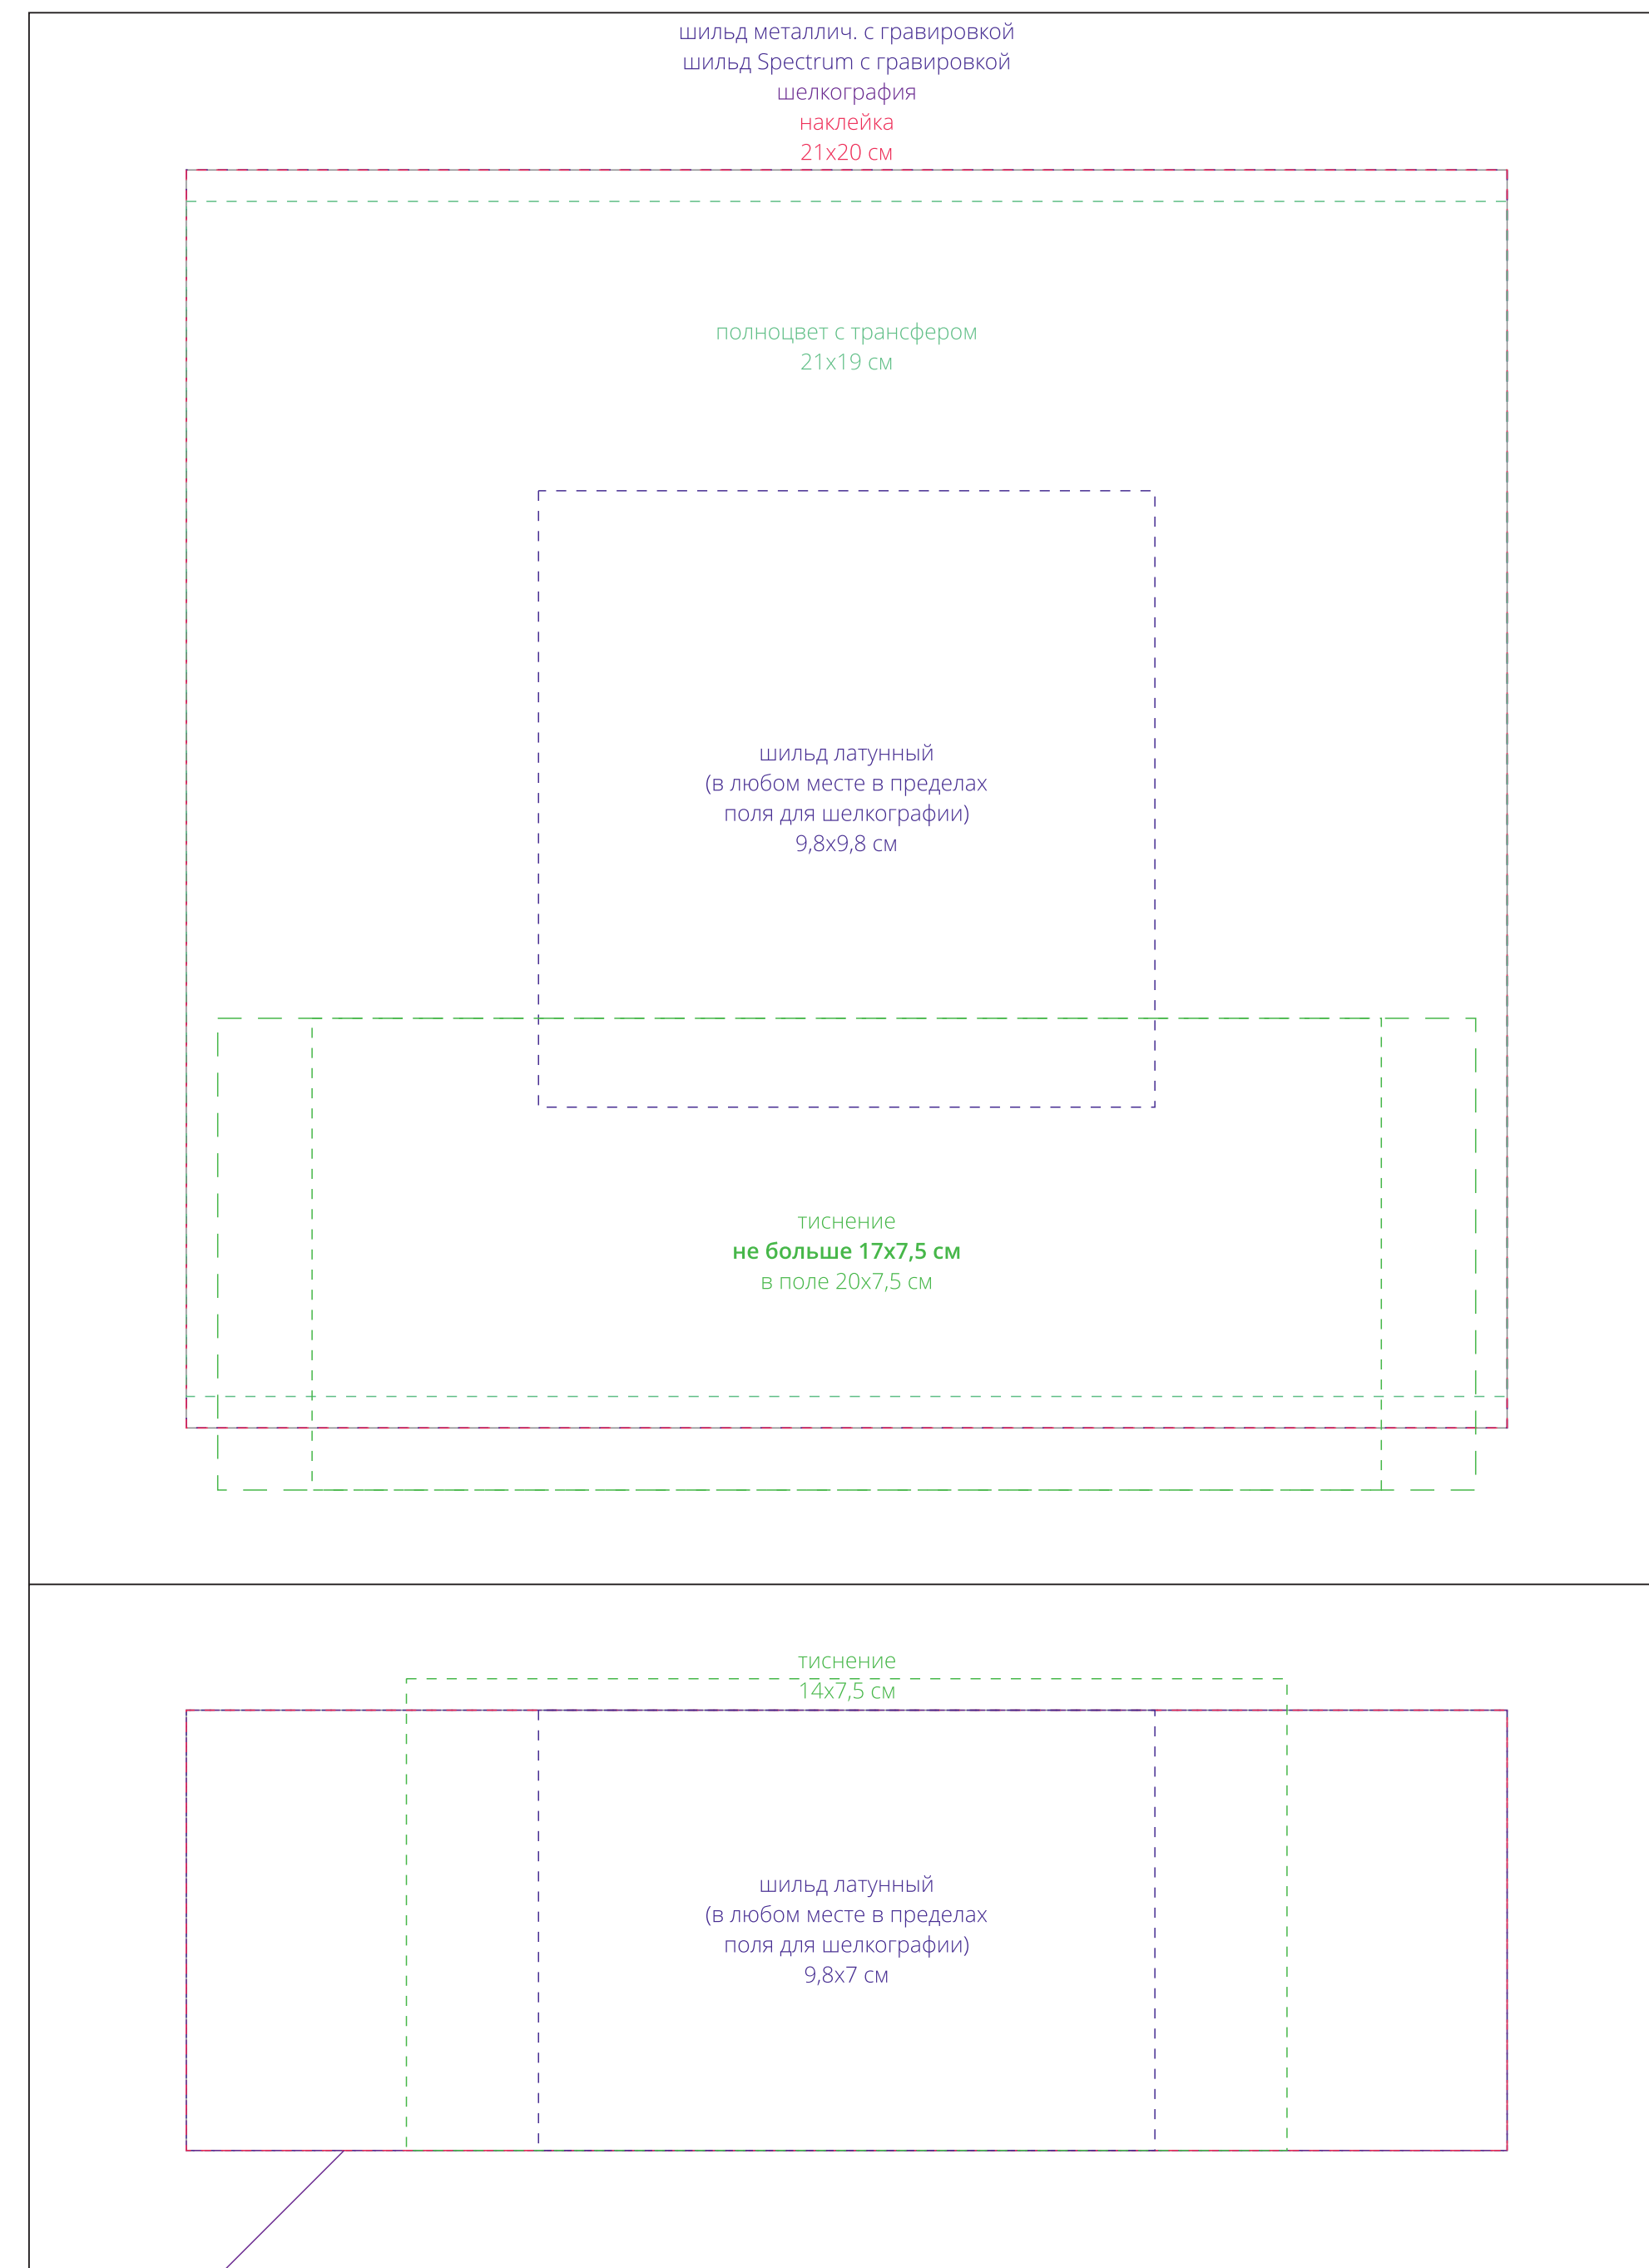

снаружи

наклейка
шелкография
шильд металлич. с гравировкой
шильд Spectrum с гравировкой
21x7 см

внутри

Внимание!
Для шелкографии по цветным и темным поверхностям можно использовать белый, черный, золотистый, серебристый цвет во избежание проявления оттенка основы.