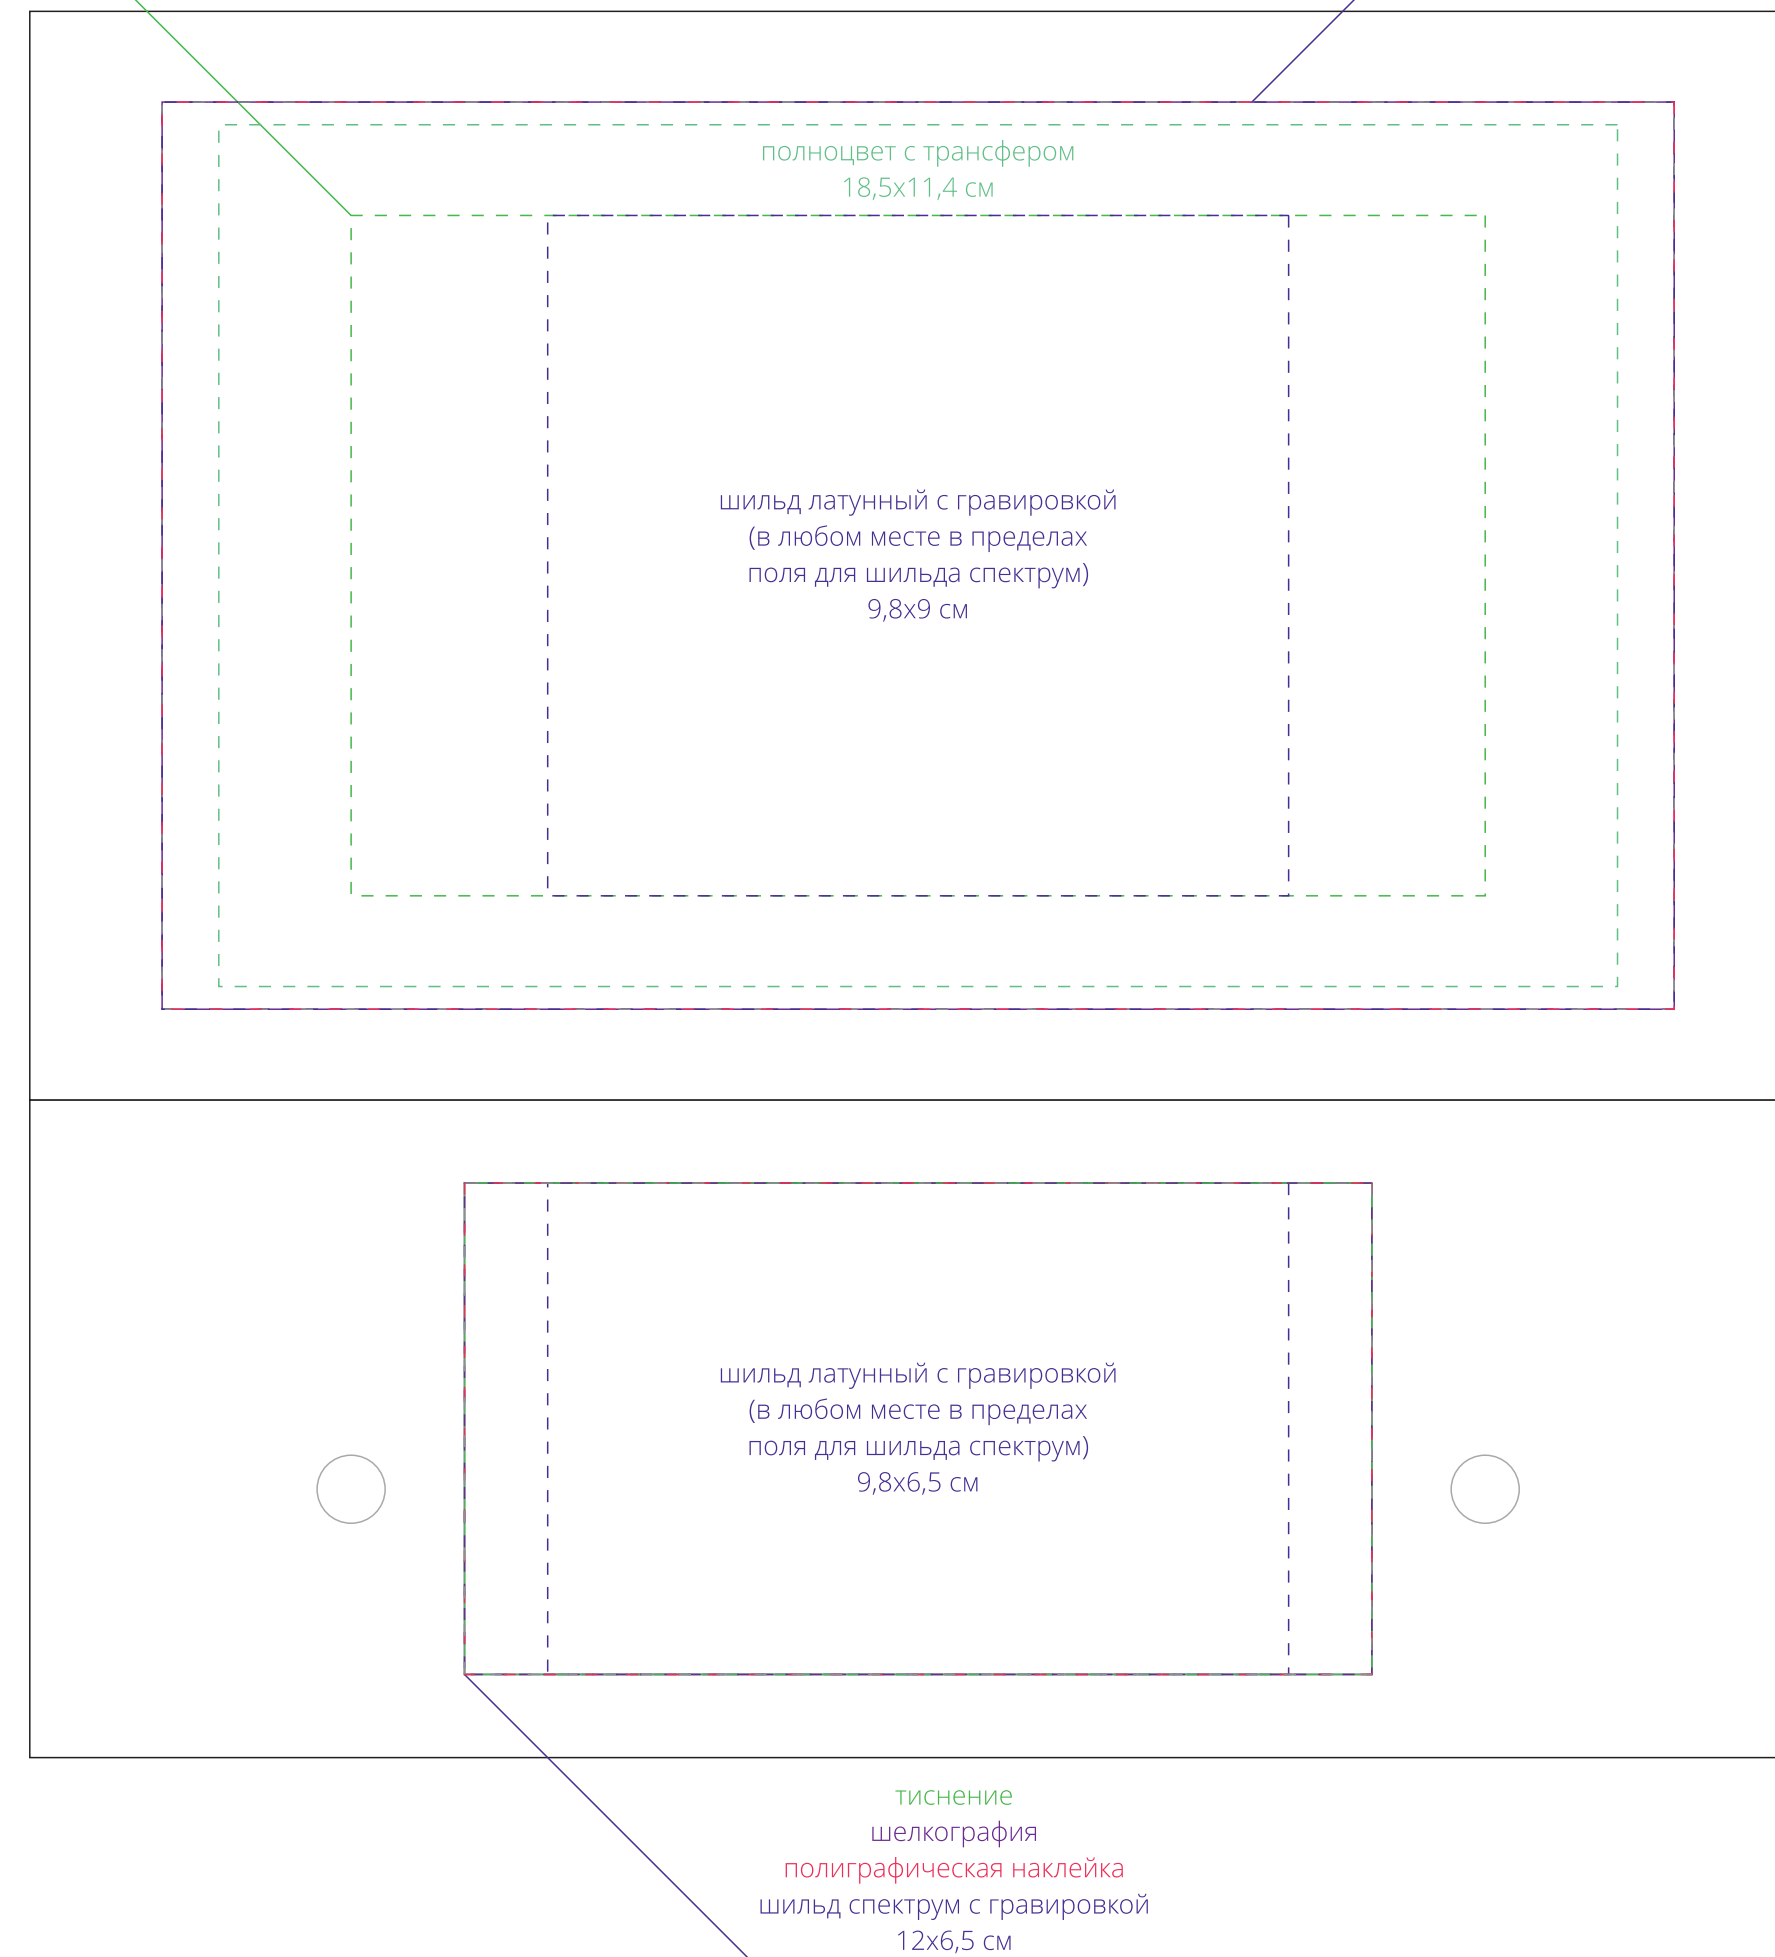

тиснение
15x9 см

шелкография
полиграфическая наклейка
шильд спектрум с гравировкой
20x12 см

Внимание!

Для шелкографии по цветным и темным поверхностям рекомендуем использовать черный и золотистый цвета во избежании проявления оттенка основы.

Рекомендуемый размер шильда - 7x2 см.

Шильд спектрум может иметь любую форму.

Шильд латунный может иметь только прямоугольную форму.