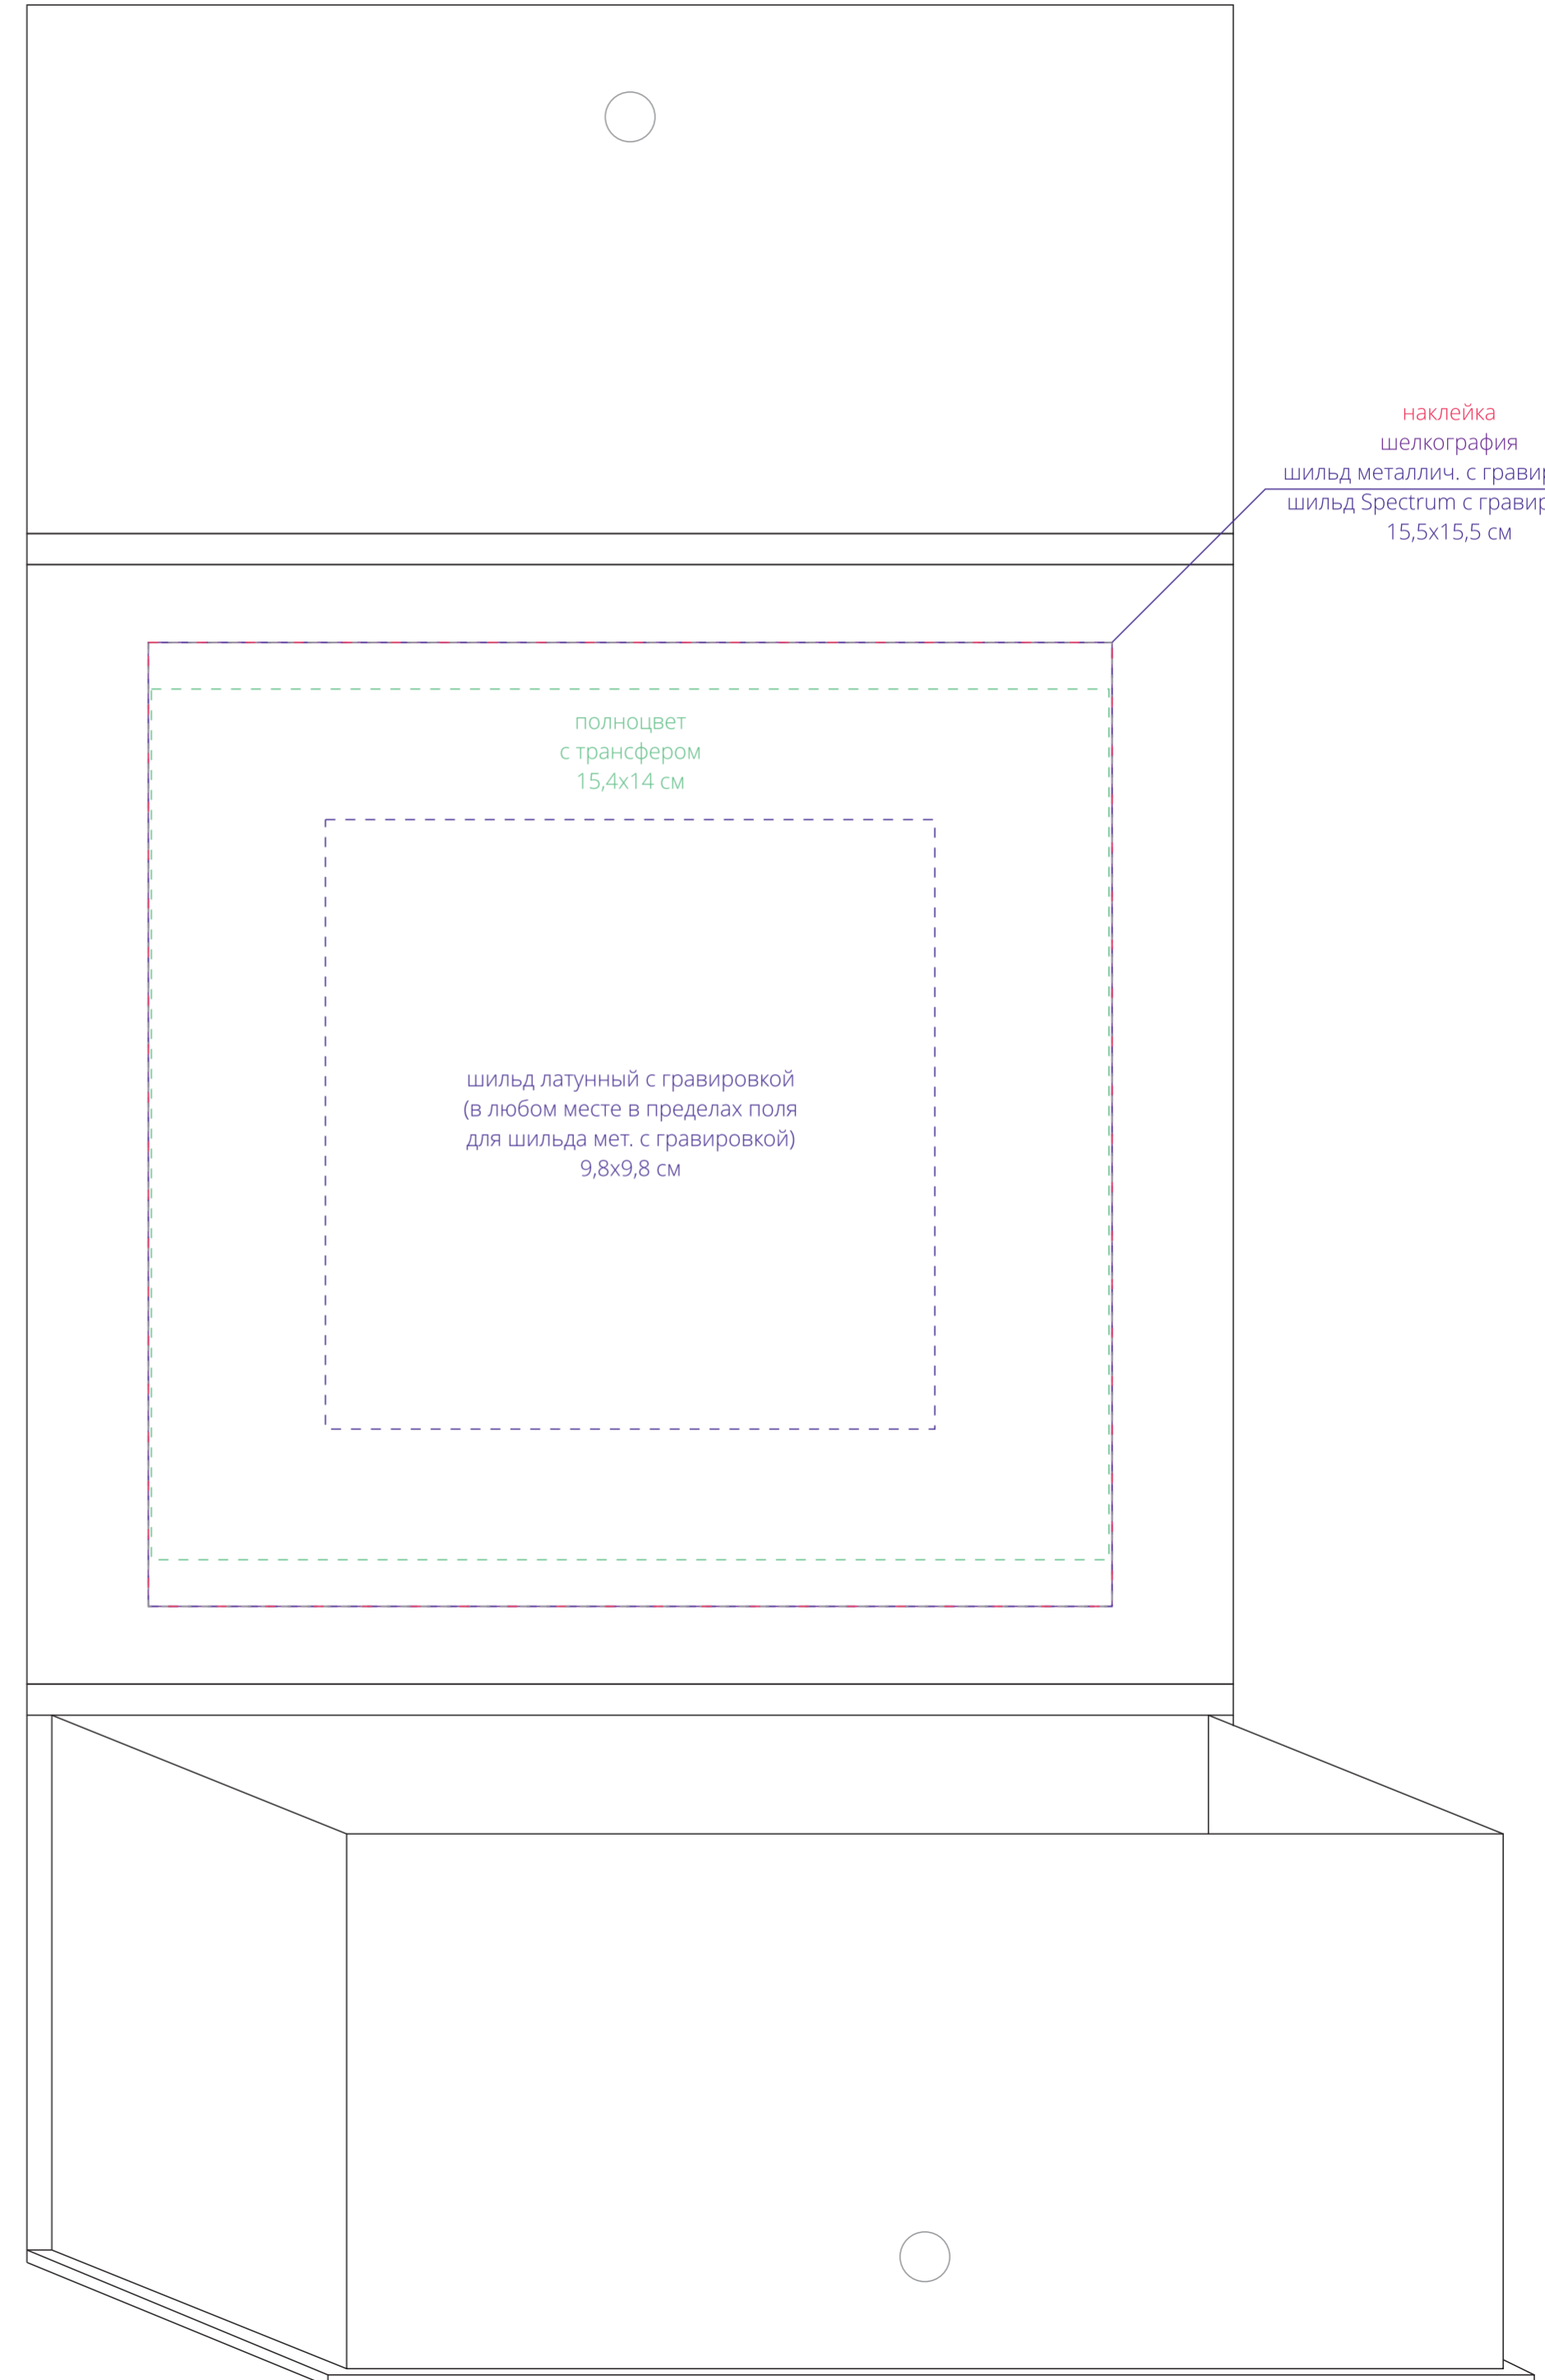

наклейка
шелкография
шильд металлич. с гравировкой
шильд Spectrum с гравировкой
17,5x16,5 см

крышка, снаружи

полноцвет
с трансфером
15,4x14,7 см

шильд латунный с гравировкой
(в любом месте в пределах поля
для шильда мет. с гравировкой)
9,8x9,8 см

клапан, снаружи

шильд латунный с гравировкой
(в любом месте в пределах поля
для шильда мет. с гравировкой)
9,8x6,5 см

наклейка
шелкография
шильд металлич. с гравировкой
шильд Spectrum с гравировкой
17,5x6,5 см

внутри

полноцвет
с трансфером
15,4x14 см

шильд латунный с гравировкой
(в любом месте в пределах поля
для шильда мет. с гравировкой)
9,8x9,8 см

наклейка
шелкография
шильд металлич. с гравировкой
шильд Spectrum с гравировкой
15,5x15,5 см

Внимание!
Для шелкографии по цветным и темным поверхностям рекомендуем использовать черный, белый, золотистый и серебристый цвета во избежание проявления оттенка основы.