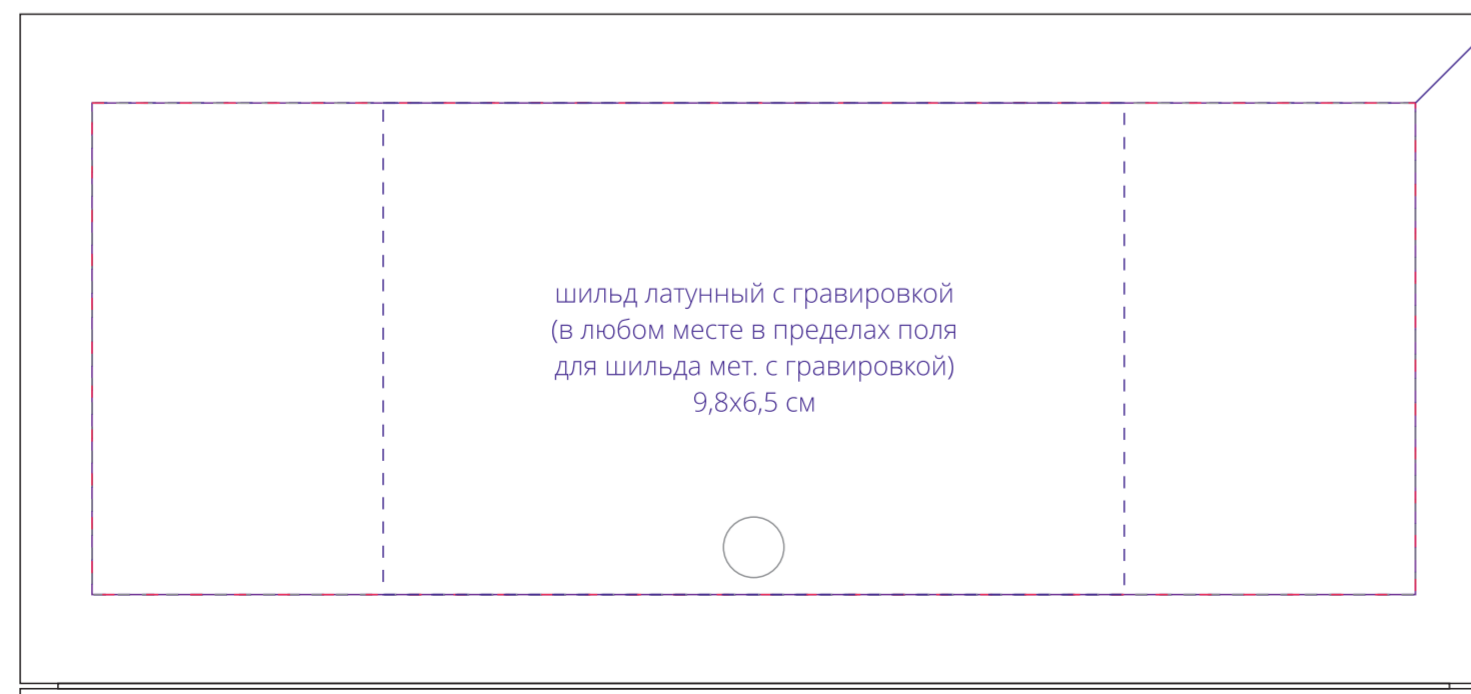

наклейка
шелкография
шильд металлич. с гравировкой
шильд Spectrum с гравировкой
17,5x16,5 см

крышка, снаружи

полноцвет
с трансфером
15,4x14,7 см

шильд латунный с гравировкой
(в любом месте в пределах поля
для шильда мет. с гравировкой)
9,8x9,8 см

клапан, снаружи

шильд латунный с гравировкой
(в любом месте в пределах поля
для шильда мет. с гравировкой)
9,8x6,5 см

наклейка
шелкография
шильд металлич. с гравировкой
шильд Spectrum с гравировкой
17,5x6,5 см

внутри

полноцвет
с трансфером
15,4x14 см

шильд латунный с гравировкой
(в любом месте в пределах поля
для шильда мет. с гравировкой)
9,8x9,8 см

наклейка
шелкография
шильд металлич. с гравировкой
шильд Spectrum с гравировкой
15,5x15,5 см

Внимание!
Для шелкографии по цветным и темным поверхностям рекомендуем использовать черный, белый, золотистый и серебристый цвета во избежание проявления оттенка основы.