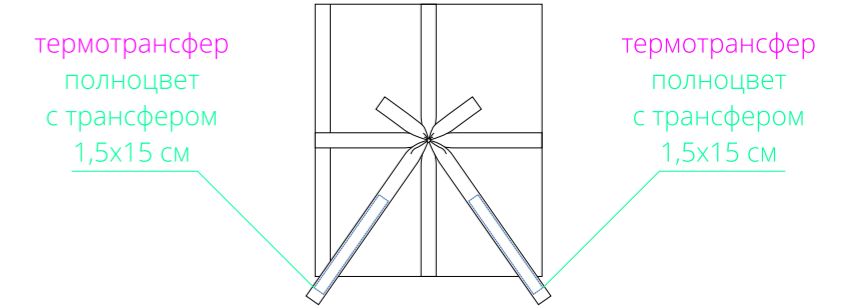

Арт. 14732  
Плед Plush  
M1:10

плед  
(в разложенном виде)

лицо  
(короткий плотный ворс)

оборот  
(длинный редкий ворс)

плед  
(в сложенном виде)

вышивка  
10,5x7,4 см

вышивка  
10,5x7,4 см

термотрансфер  
полноцвет  
с трансфером  
1,5x15 см

термотрансфер  
полноцвет  
с трансфером  
1,5x15 см

**Важно!**

**Для вышивки:**

- нанесение можно сделать на изделии в любом месте с  
учетом отступа 5 см от шва без согласования производства.