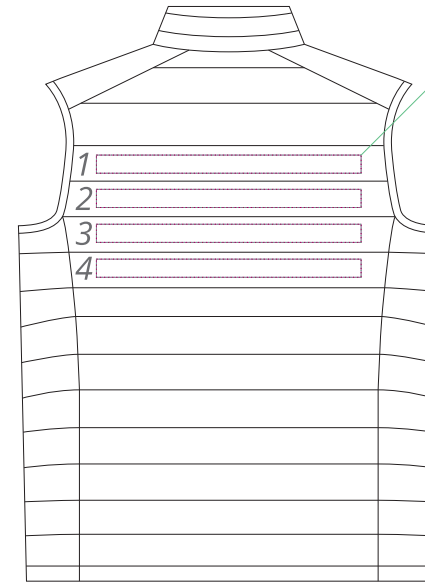

Арт. 11615

Жилет компактный мужской Stavanger

M1:10

флекс
шелкотрансфер
полноцвет
с трансфером
10x3,5 см

грудь

правая
сторона

левая
сторона

спина

флекс
шелкотрансфер
полноцвет
с трансфером
35x2,4 см

левая
сторона

правая
сторона