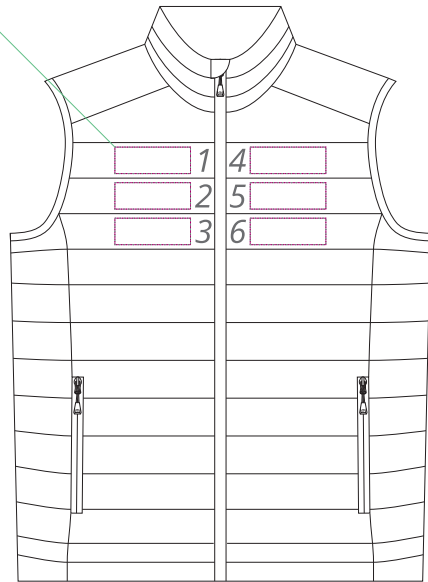

Арт. 11615

Жилет компактный мужской Stavanger

M1:10

флекс
шелкотрансфер
полноцвет
с трансфером
10x3,5 см

грудь

правая
сторона

левая
сторона

спина

флекс
шелкотрансфер
полноцвет
с трансфером
35x2,4 см

левая
сторона

правая
сторона