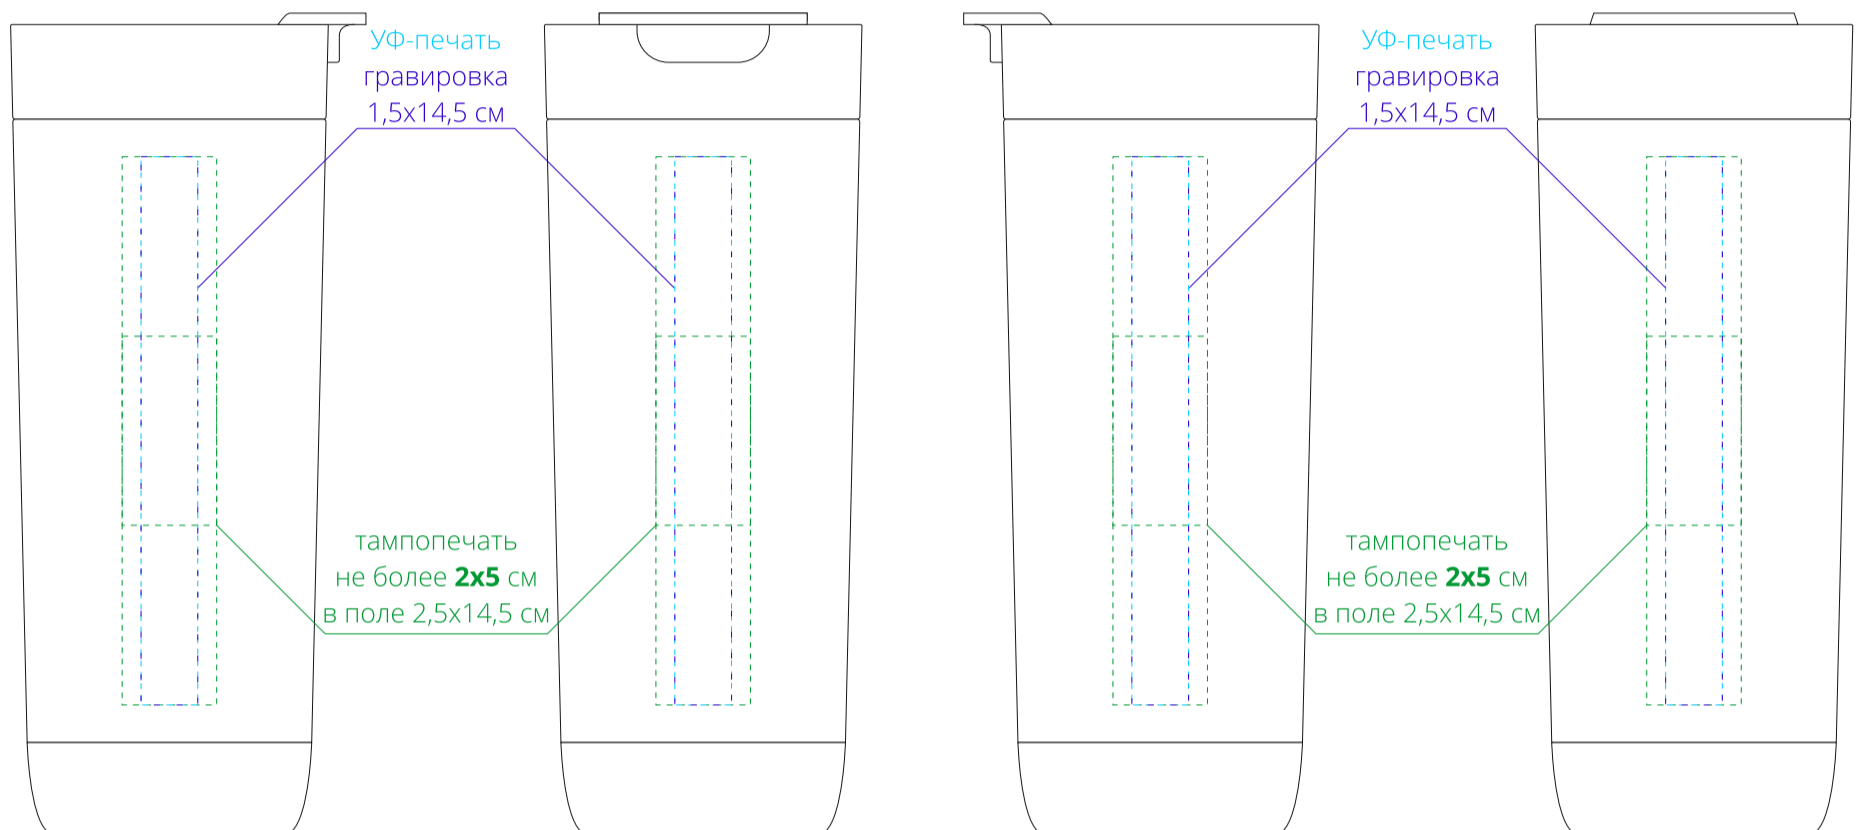

Арт. 13556  
Термостакан Steady  
M1:2

слева от поильника

на стороне с поильником

справа от поильника

на противоположной стороне  
от поильника

на стороне с поильником