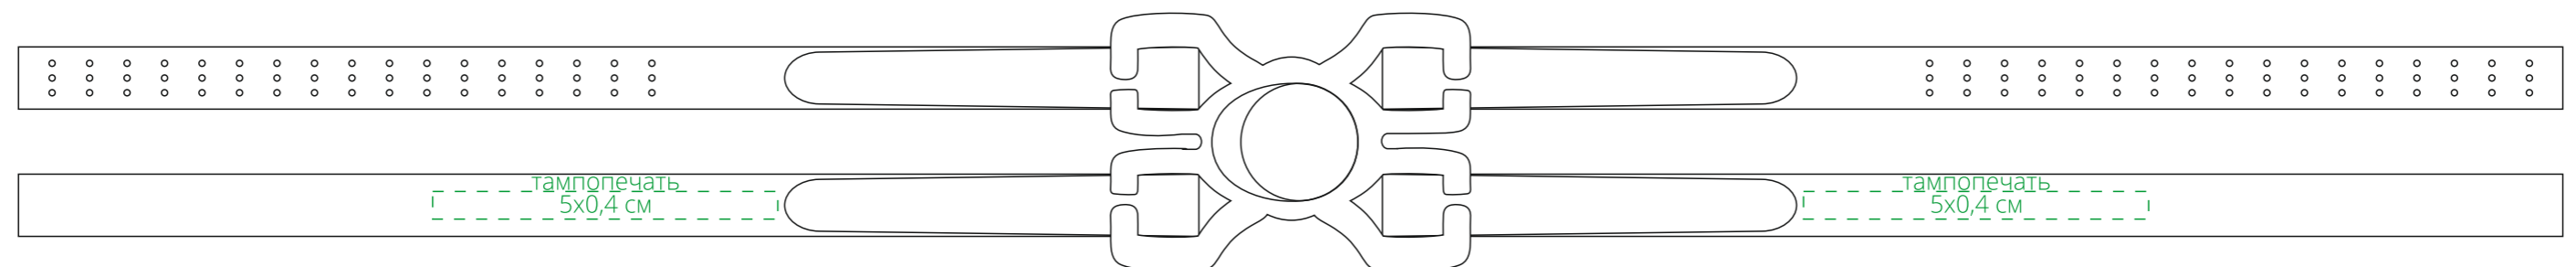

Арт. 16644
Очки для плавания с зеркальными стеклами
M1:1

футляр

сверху

справа от замка

слева от замка

ремешок очков
(затылок)

**Для нанесения на силиконовые поверхности можно использовать
белый, черный, серый, серебристый цвет,
в связи с ограниченной палитрой красок.*