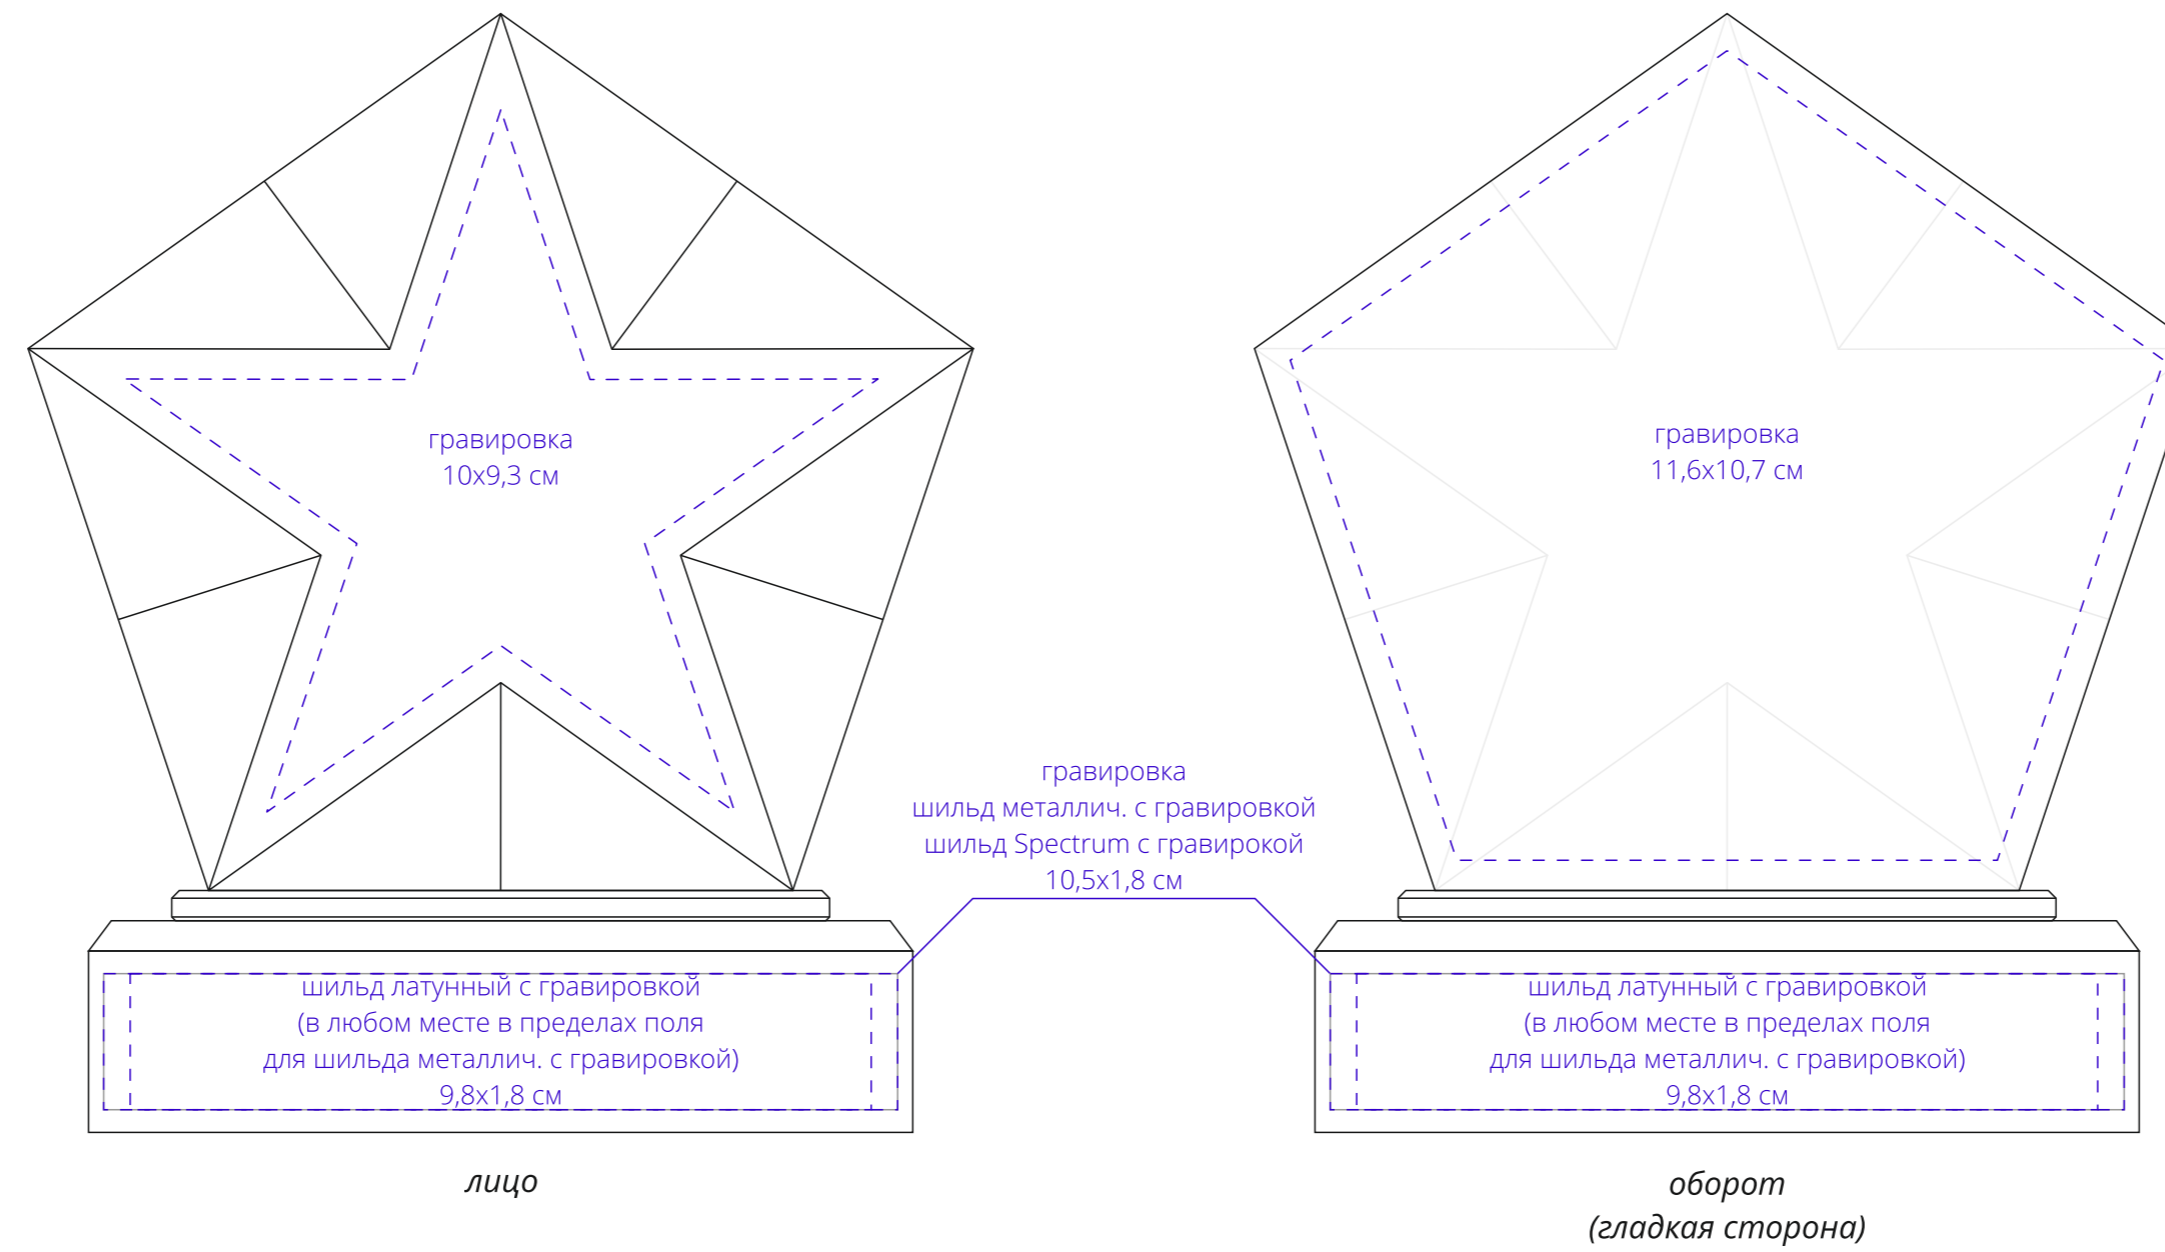

Арт. 13095
Стела Star Wood
M1:1

стела

Важно!

Для гравировки по дереву

- цвет нанесения на дереве обусловлен текстурой природного материала и может быть неоднородным!

Внимание!

Шильд Spectrum может иметь любую форму.

Латунный и металлический шильд может иметь только прямоугольную форму.

Размер гравировки на латунном шильде может быть не более 9,8x9,8 см.