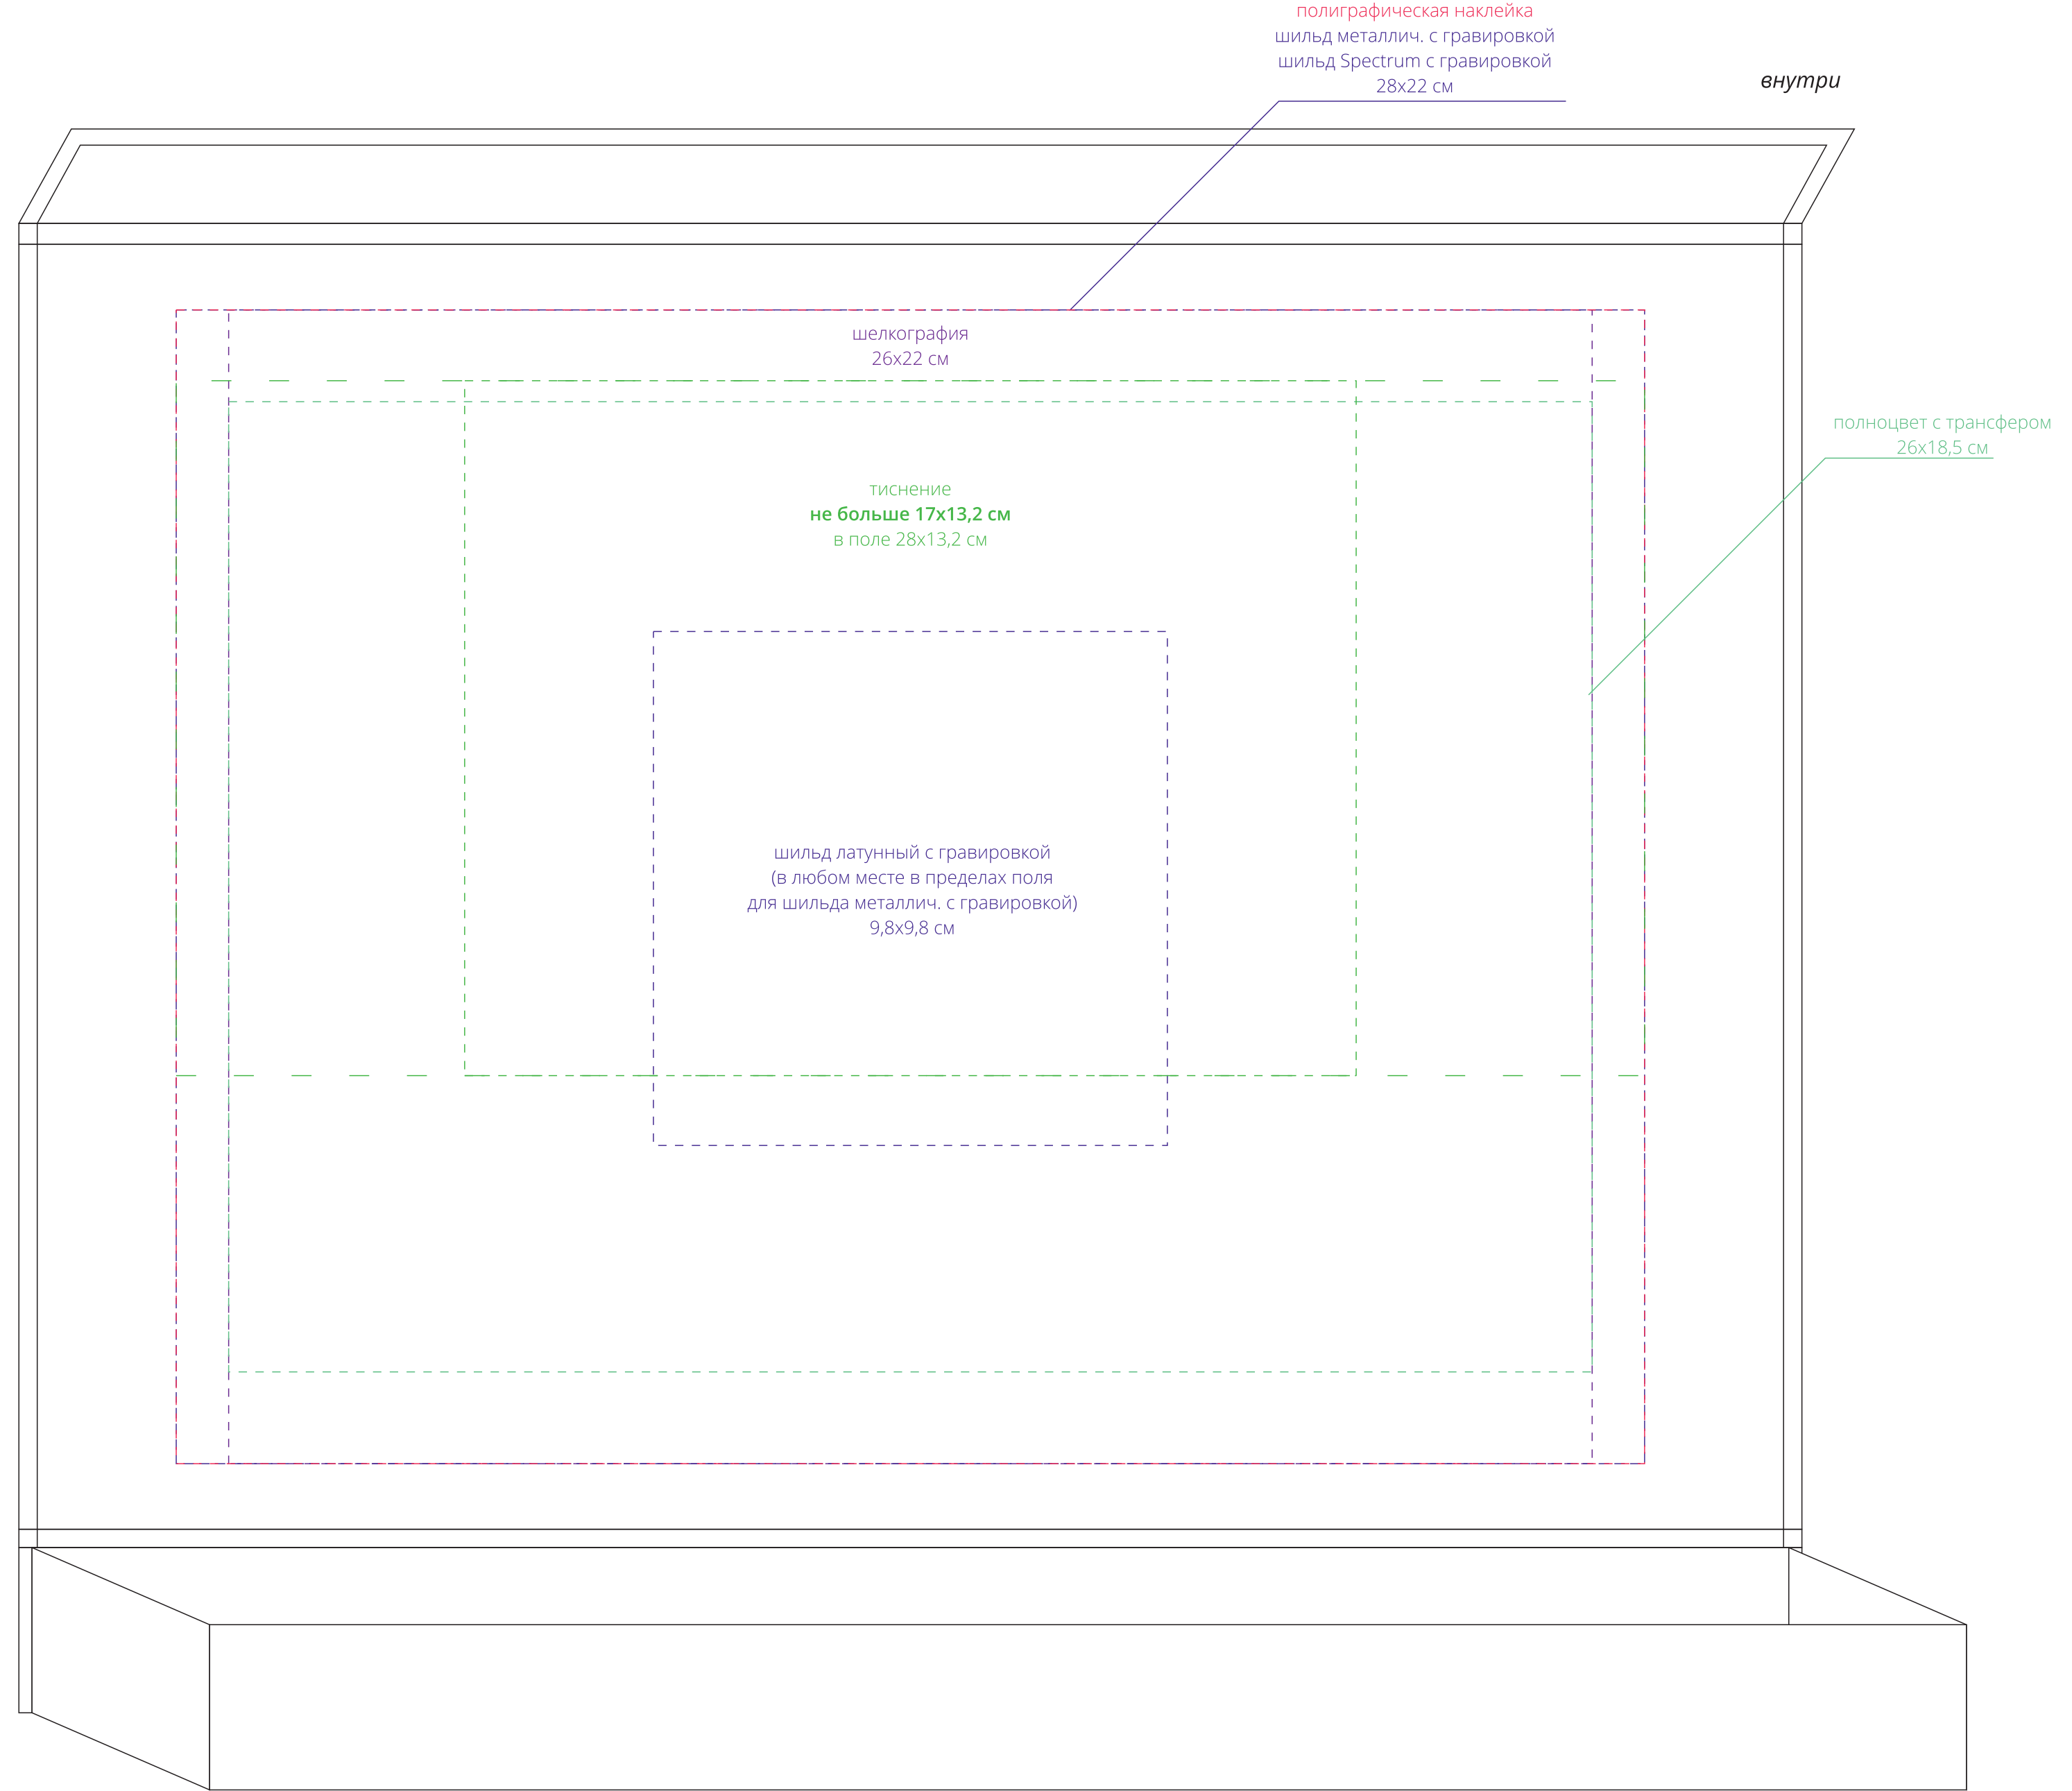

полиграфическая наклейка
шильд металлич. с гравировкой
шильд Spectrum с гравировкой
33x2 см

Внимание!
Для шелкографии по цветным и темным поверхностям рекомендуем использовать черный, белый, золотистый и серебристый цвета во избежание проявления оттенка основы.