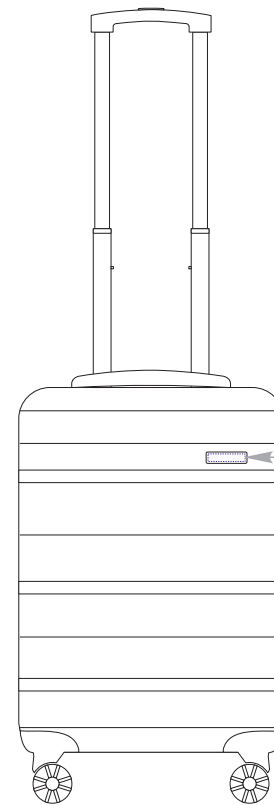

Арт. 16481-01

Шильд (заготовка) металлический для чемодана

M1:1

чемодан

M1:10

шильд

M1:1

*место крепления
шильда*