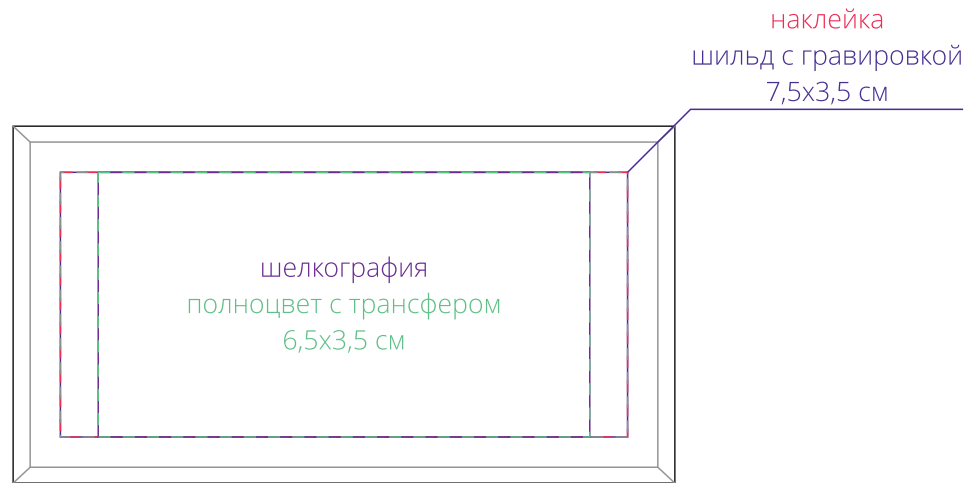

Арт. 13227
Коробка для флешки Minne
M1:1

Внимание!

Для шелкографии по цветным и темным поверхностям рекомендуем использовать черный, белый, золотистый и серебристый цвета во избежание проявления оттенка основы.