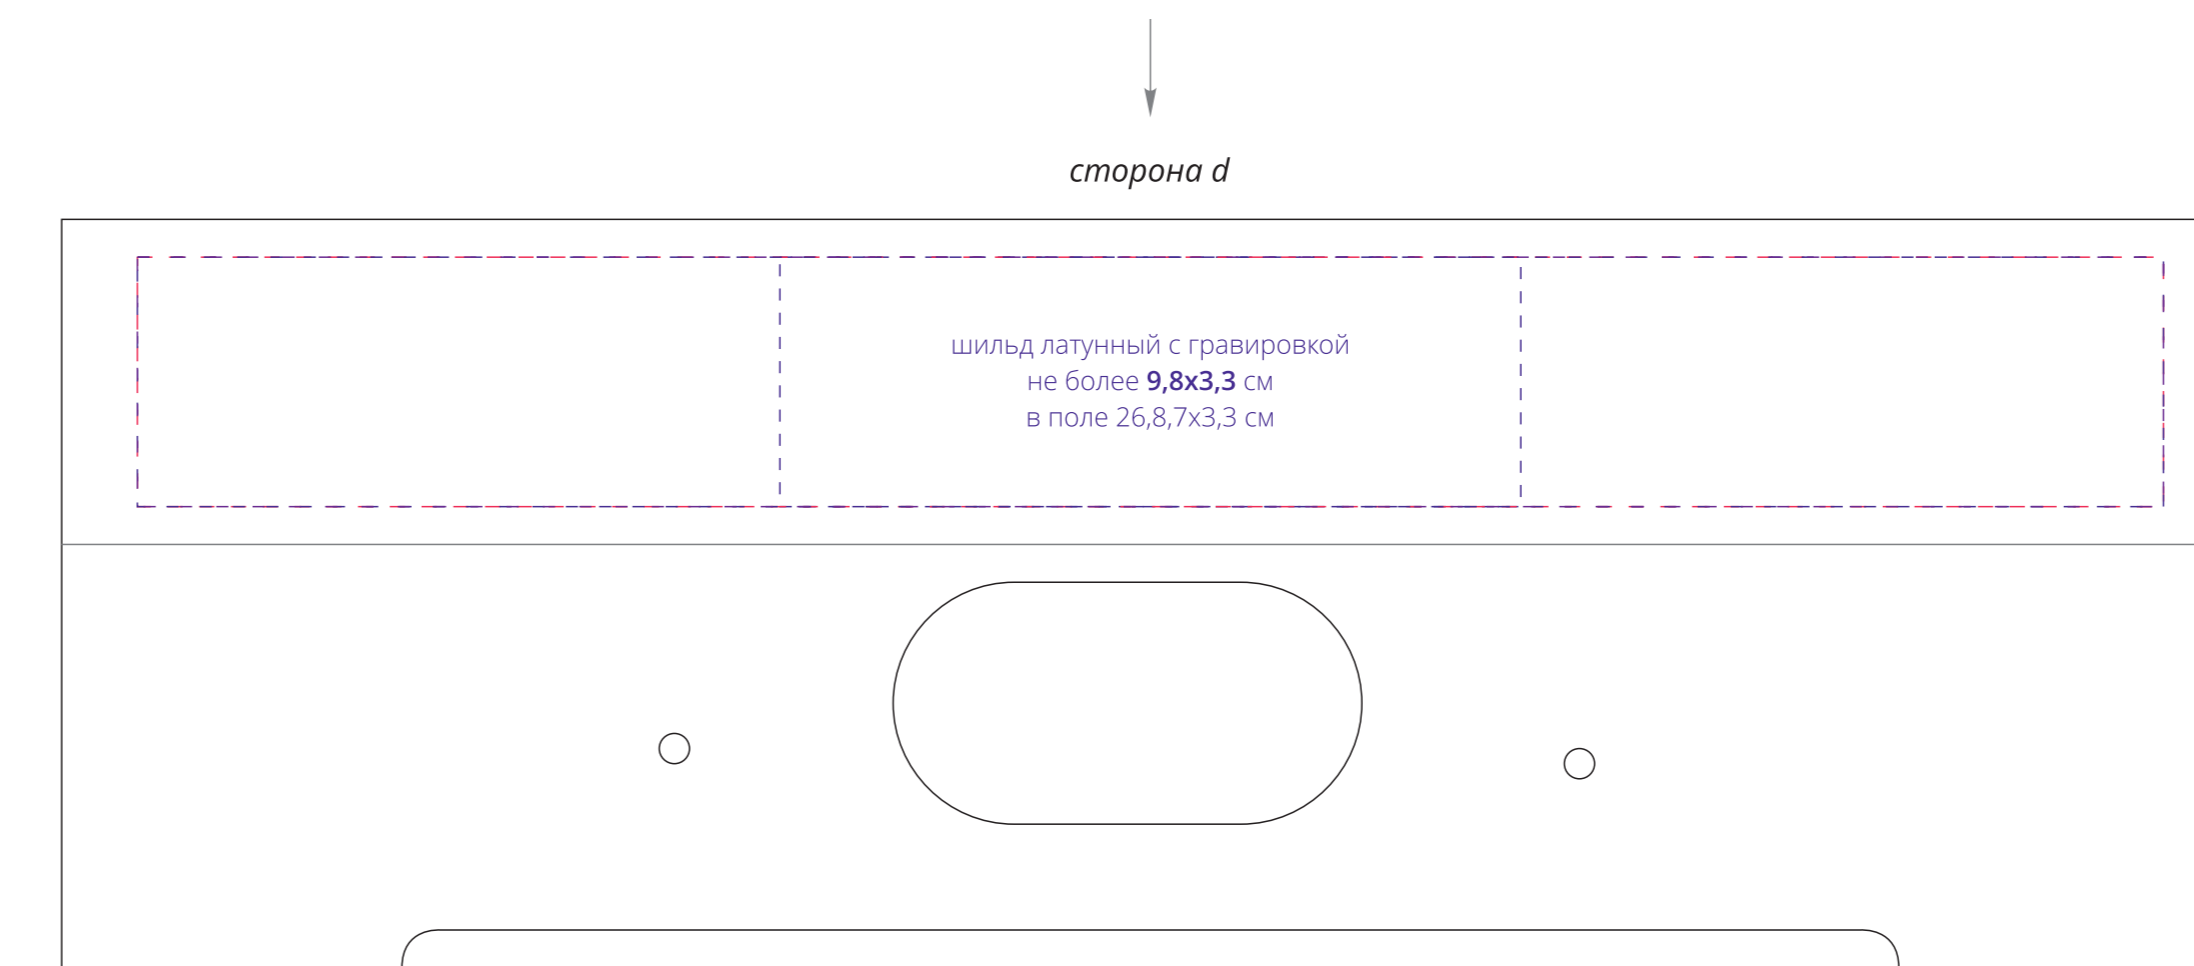

наклейка  
гравировка  
шильд металл. с гравировкой  
шильд Spectrum с гравировкой  
41,7x5,4 см

наклейка  
гравировка  
шильд металл. с гравировкой  
шильд Spectrum с гравировкой  
26,8x3,3 см

**Важно!**  
Для гравировки по дереву  
- цвет нанесения на дереве обусловлен текстурой природного материала и может быть неоднородным!