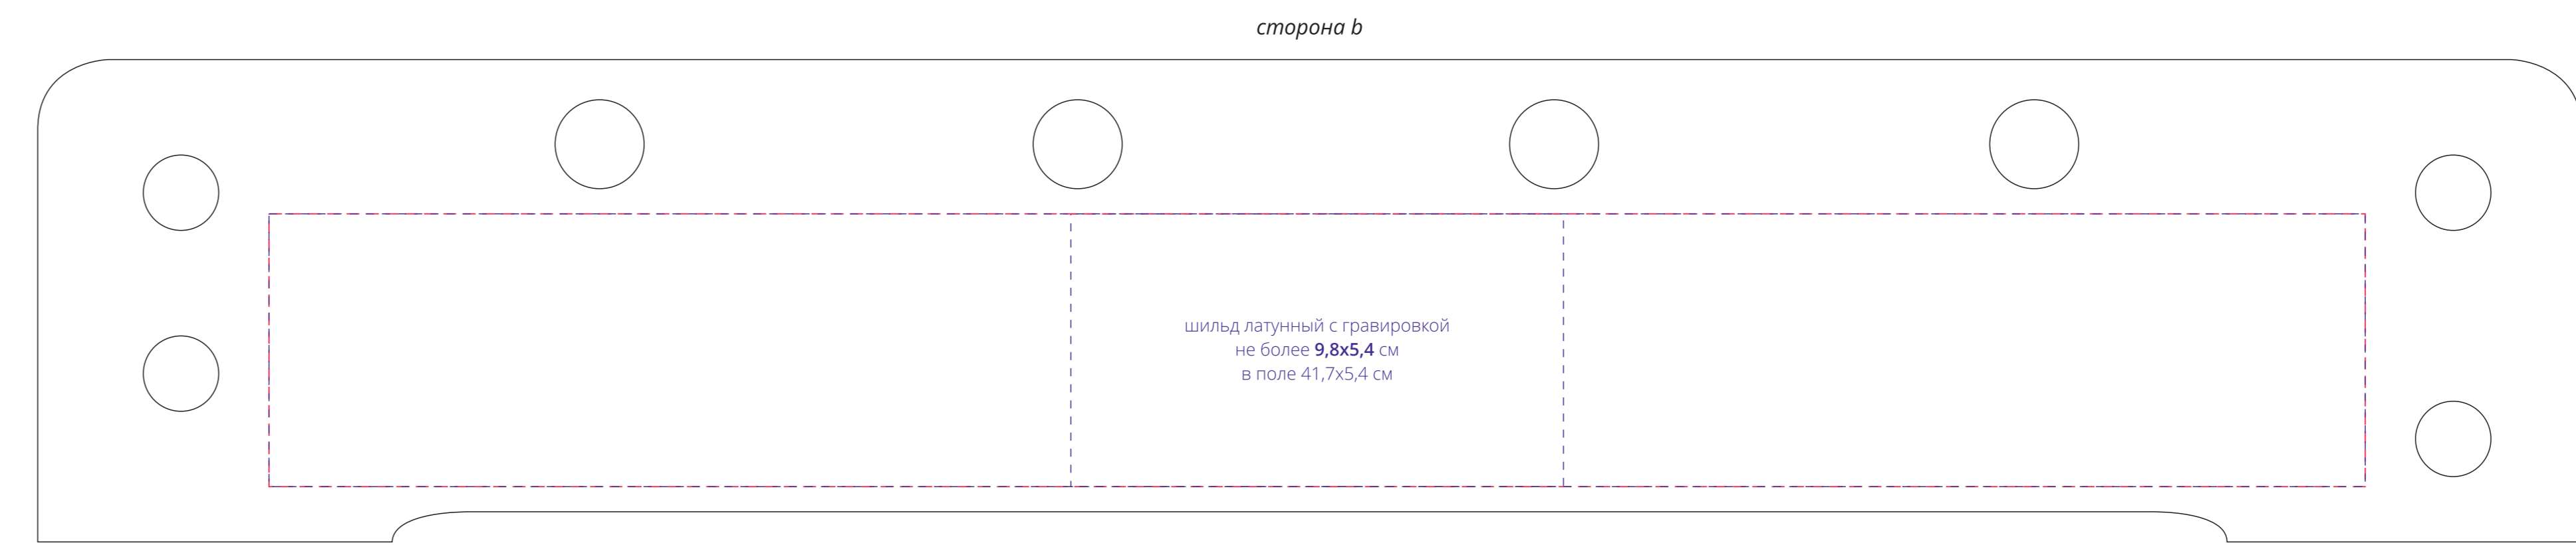

наклейка  
гравировка  
шильд металл. с гравировкой  
шильд Spectrum с гравировкой  
41,7x5,4 см

наклейка  
гравировка  
шильд металл. с гравировкой  
шильд Spectrum с гравировкой  
26,8x3,3 см

**Важно!**  
Для гравировки по дереву  
- цвет нанесения на дереве обусловлен текстурой природного материала и может быть неоднородным!