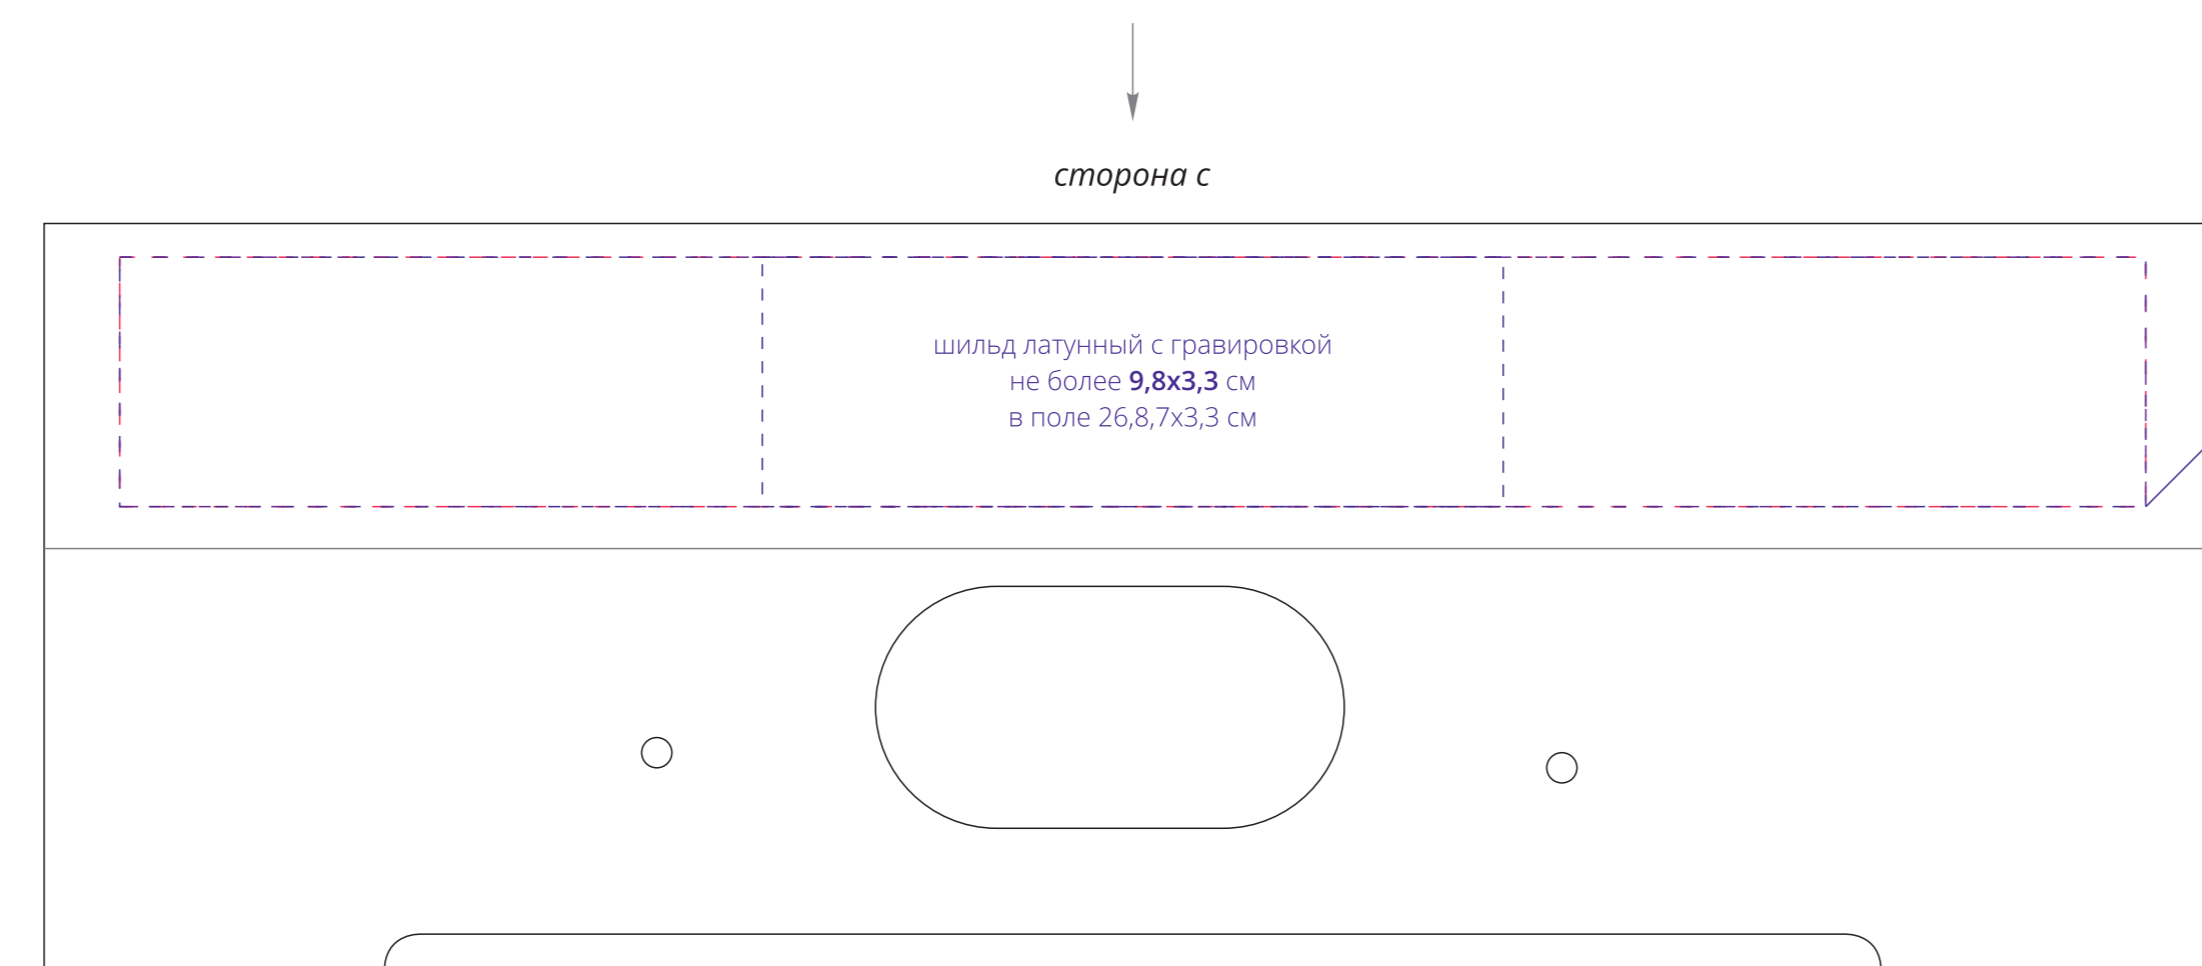

наклейка  
гравировка  
шильд металл. с гравировкой  
шильд Spectrum с гравировкой  
41,7x5,4 см

наклейка  
гравировка  
шильд металл. с гравировкой  
шильд Spectrum с гравировкой  
26,8x3,3 см

**Важно!**  
Для гравировки по дереву  
- цвет нанесения на дереве обусловлен текстурой природного материала и может быть неоднородным!