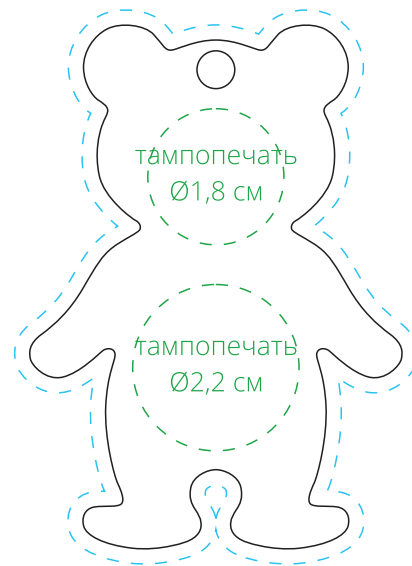

Арт. 4815

Пешеходный светоотражатель «Мишка»

M1:1

УФ-печать
4,9x6,9 см
+2 мм вылет

лицо

УФ-печать
4,9x6,9 см
+2 мм вылет

оборот