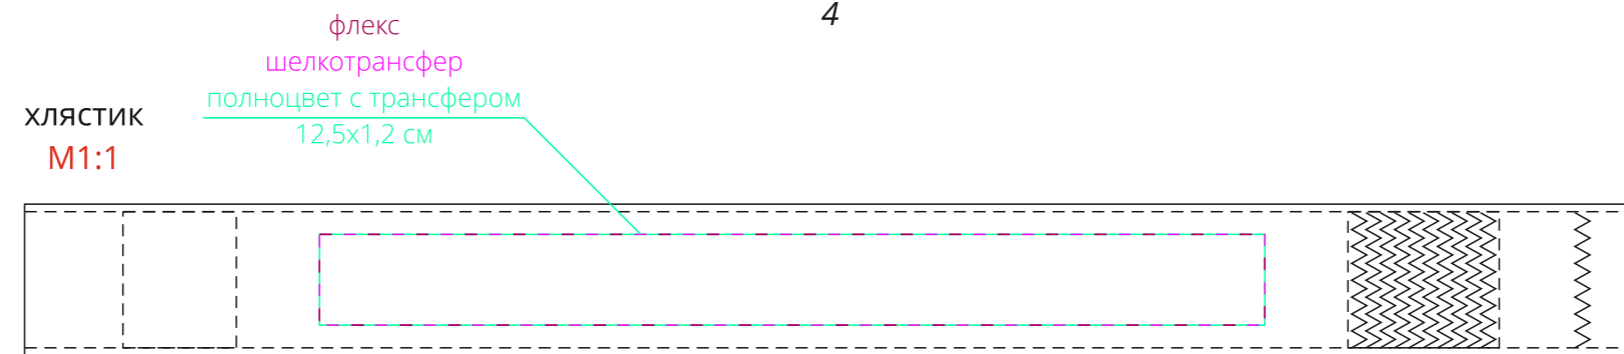

Арт. 3434
Складной зонт Hogg Trek

купол
M1:10

основание ручки
M1:1