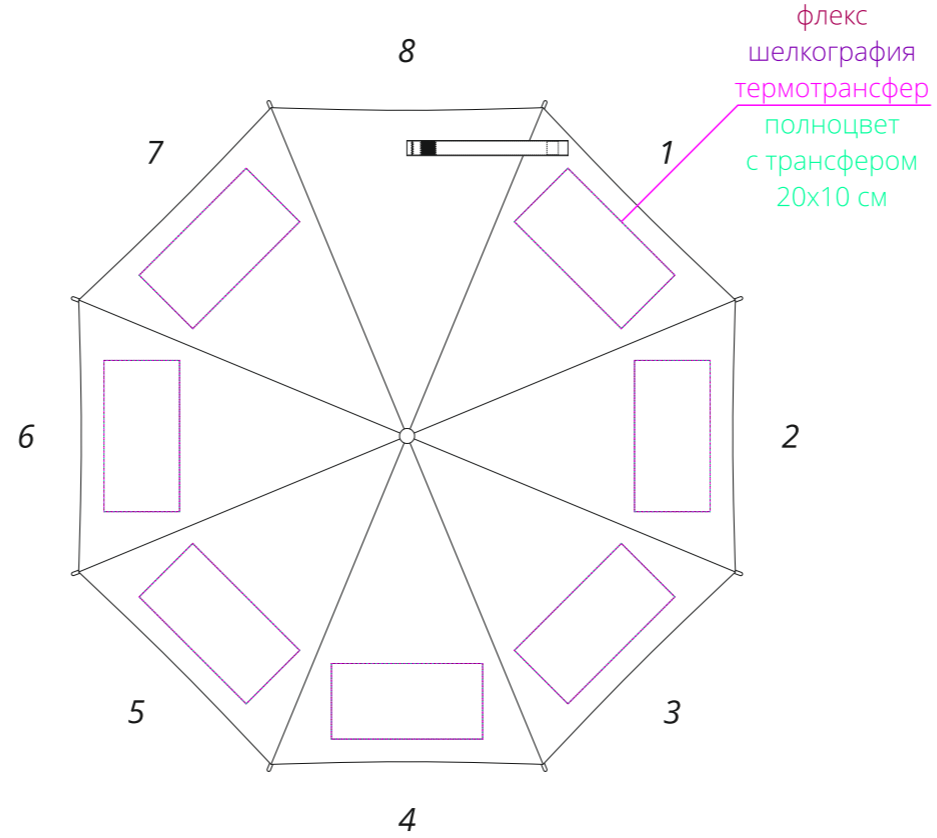

Арт. 3434
Складной зонт Hogg Trek

купол
M1:10

основание ручки
M1:1