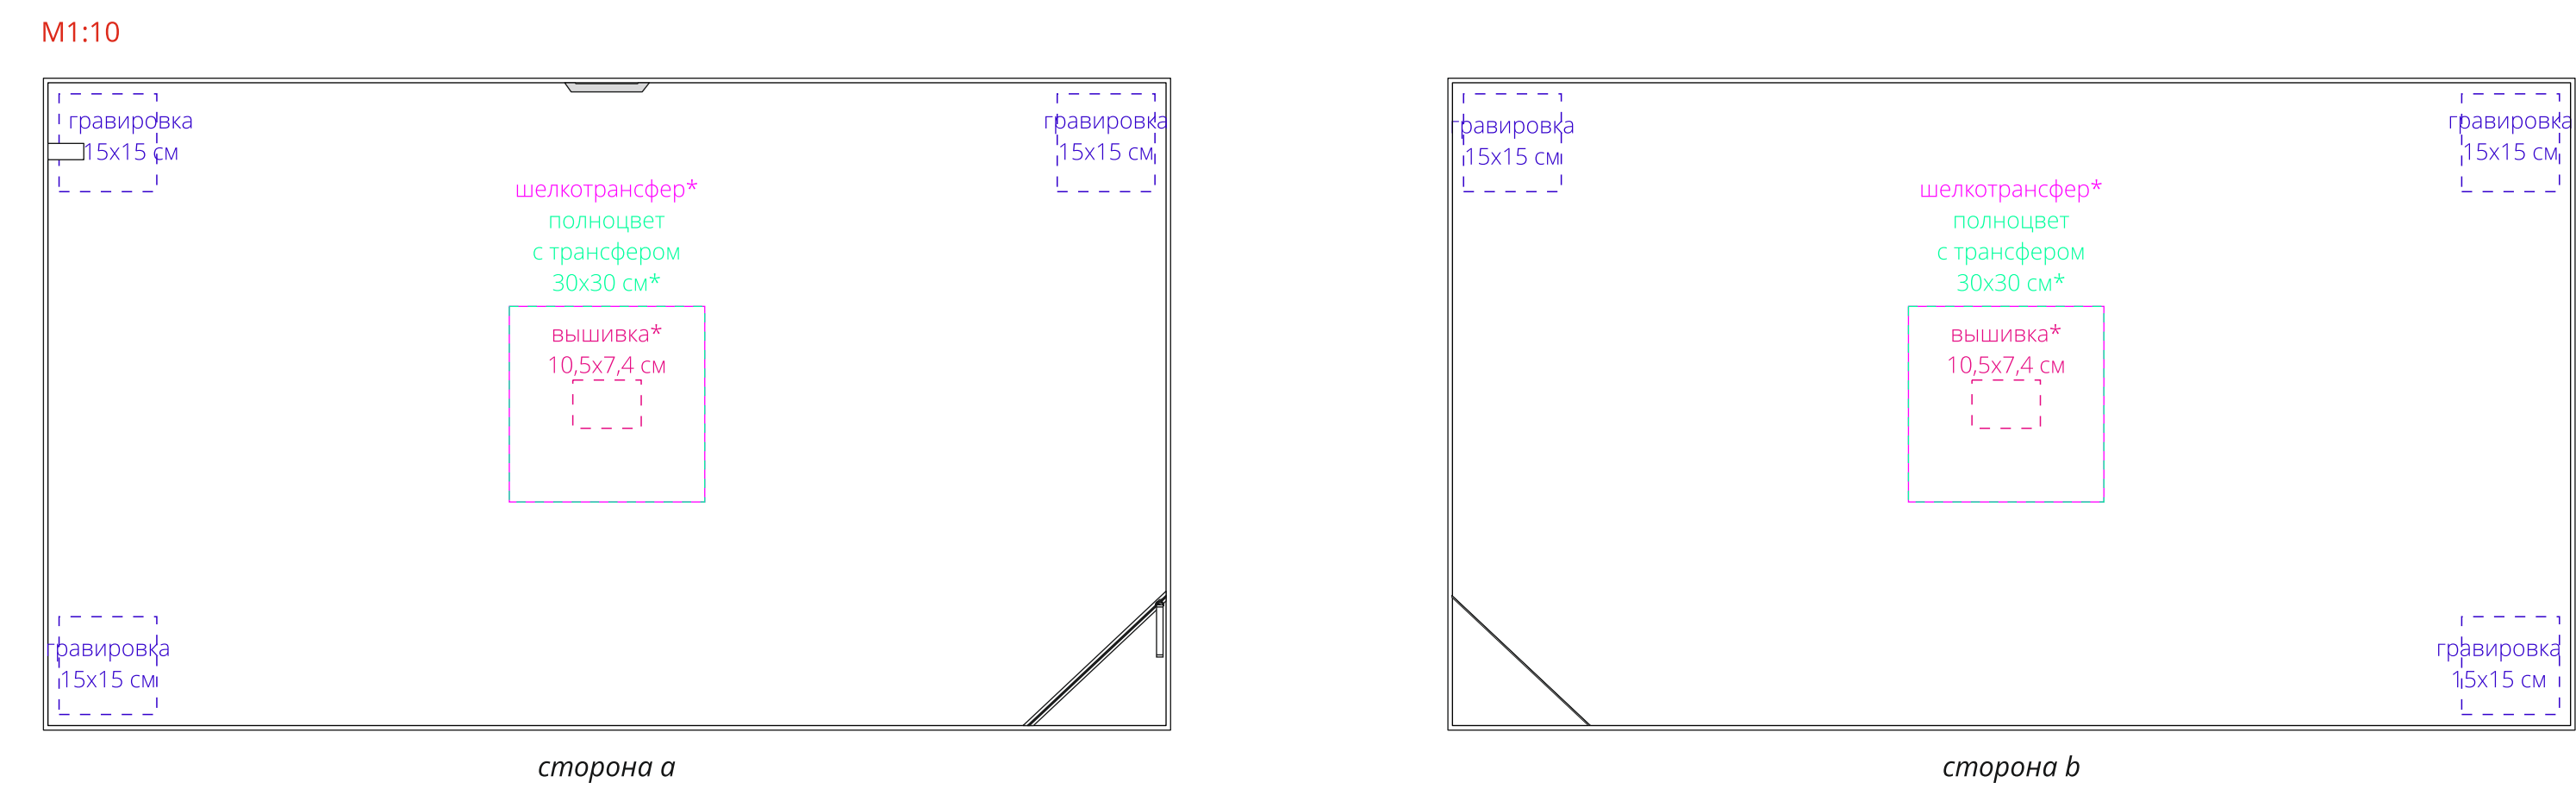

сумка-чехол

полотенце

\* нанесение можно сделать на изделии в любом месте с учетом отступа 5 см от края,  
кроме края с карманом