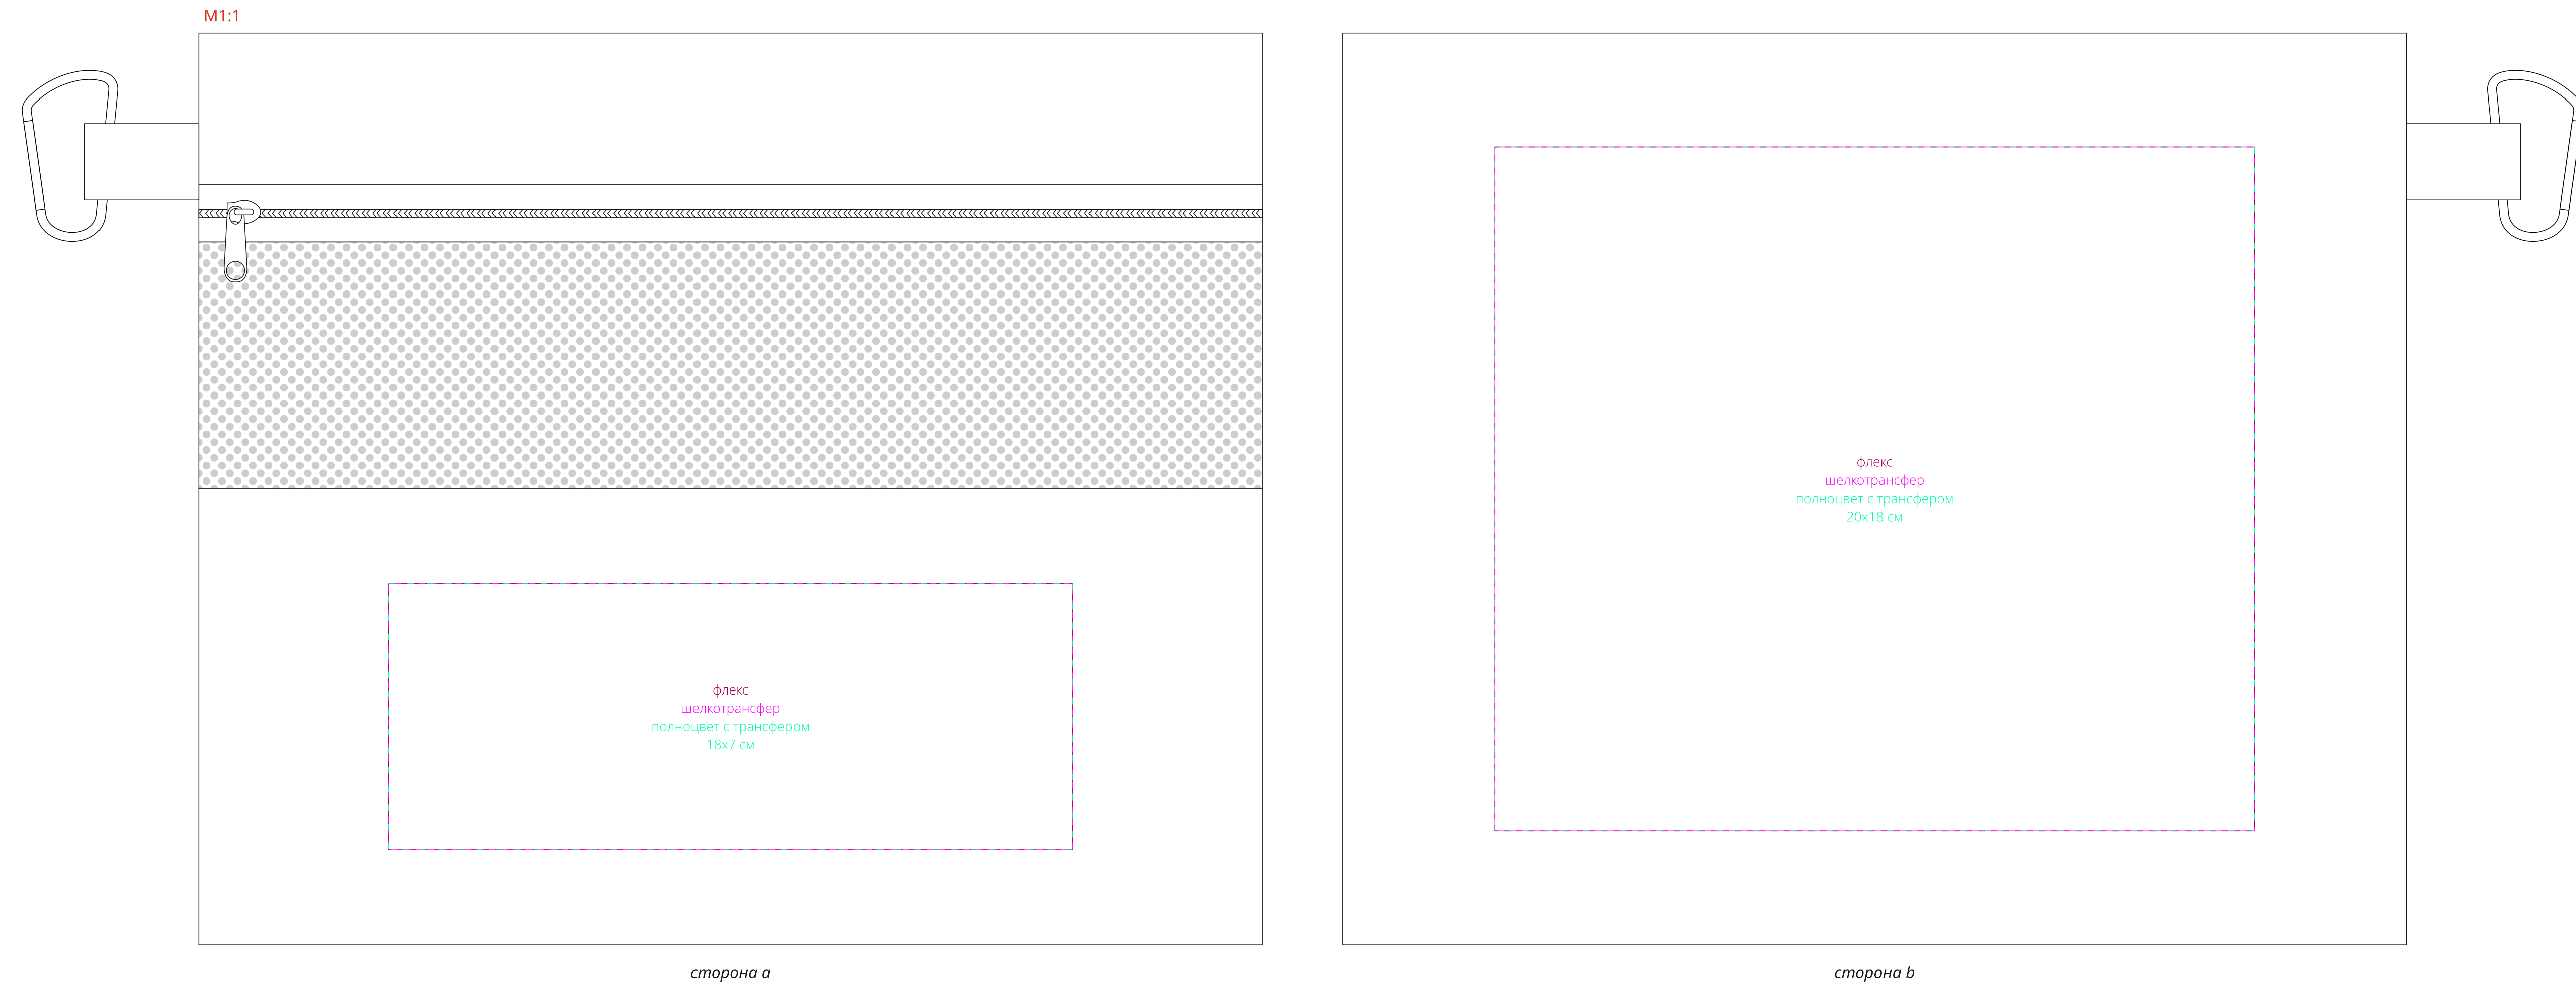

сумка-чехол

полотенце

\* нанесение можно сделать на изделии в любом месте с учетом отступа 5 см от края,  
кроме края с карманом