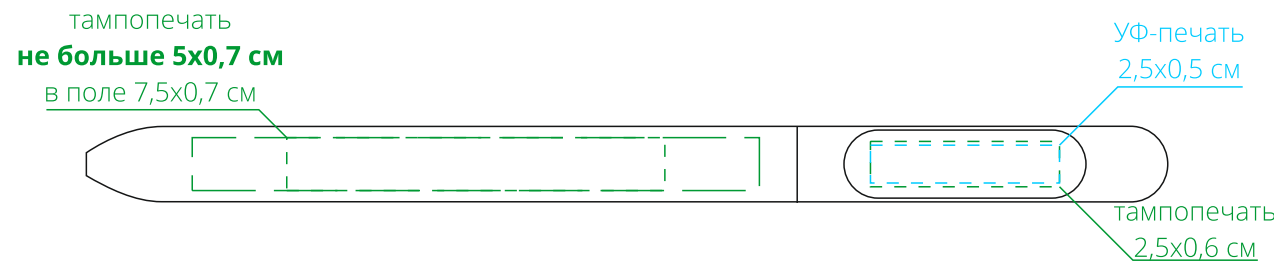

Арт. 7522

Ручка шариковая Swiper

M1:1

*справа от клипа*

*на одной линии с клипом*

*слева от клипа*

*на оборотной от клипа стороне*