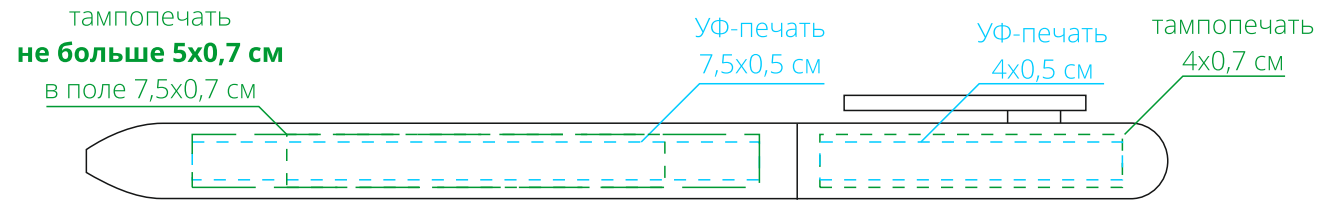

Арт. 7522

Ручка шариковая Swiper

M1:1

*справа от клипа*

*на одной линии с клипом*

*слева от клипа*

*на оборотной от клипа стороне*