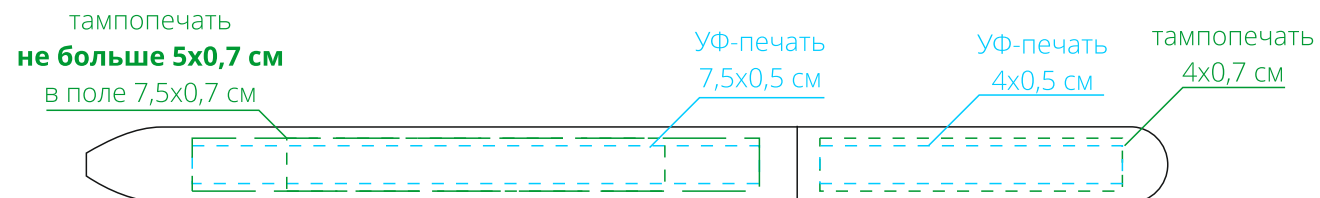

Арт. 7522

Ручка шариковая Swiper

M1:1

*справа от клипа*

*на одной линии с клипом*

*слева от клипа*

*на оборотной от клипа стороне*