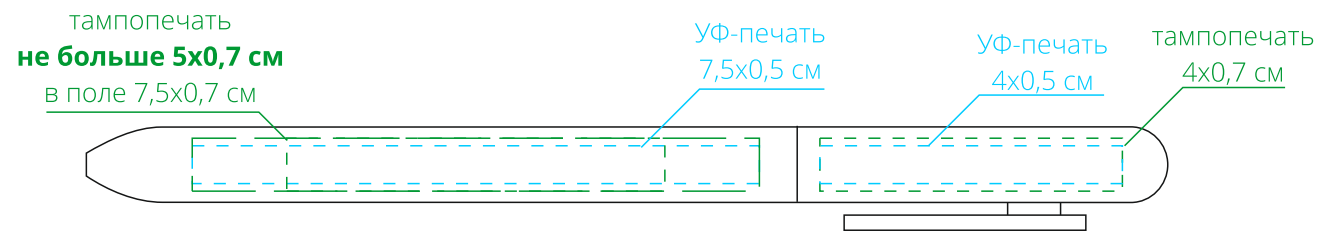

Арт. 7522

Ручка шариковая Swiper

M1:1

*справа от клипа*

*на одной линии с клипом*

*слева от клипа*

*на оборотной от клипа стороне*