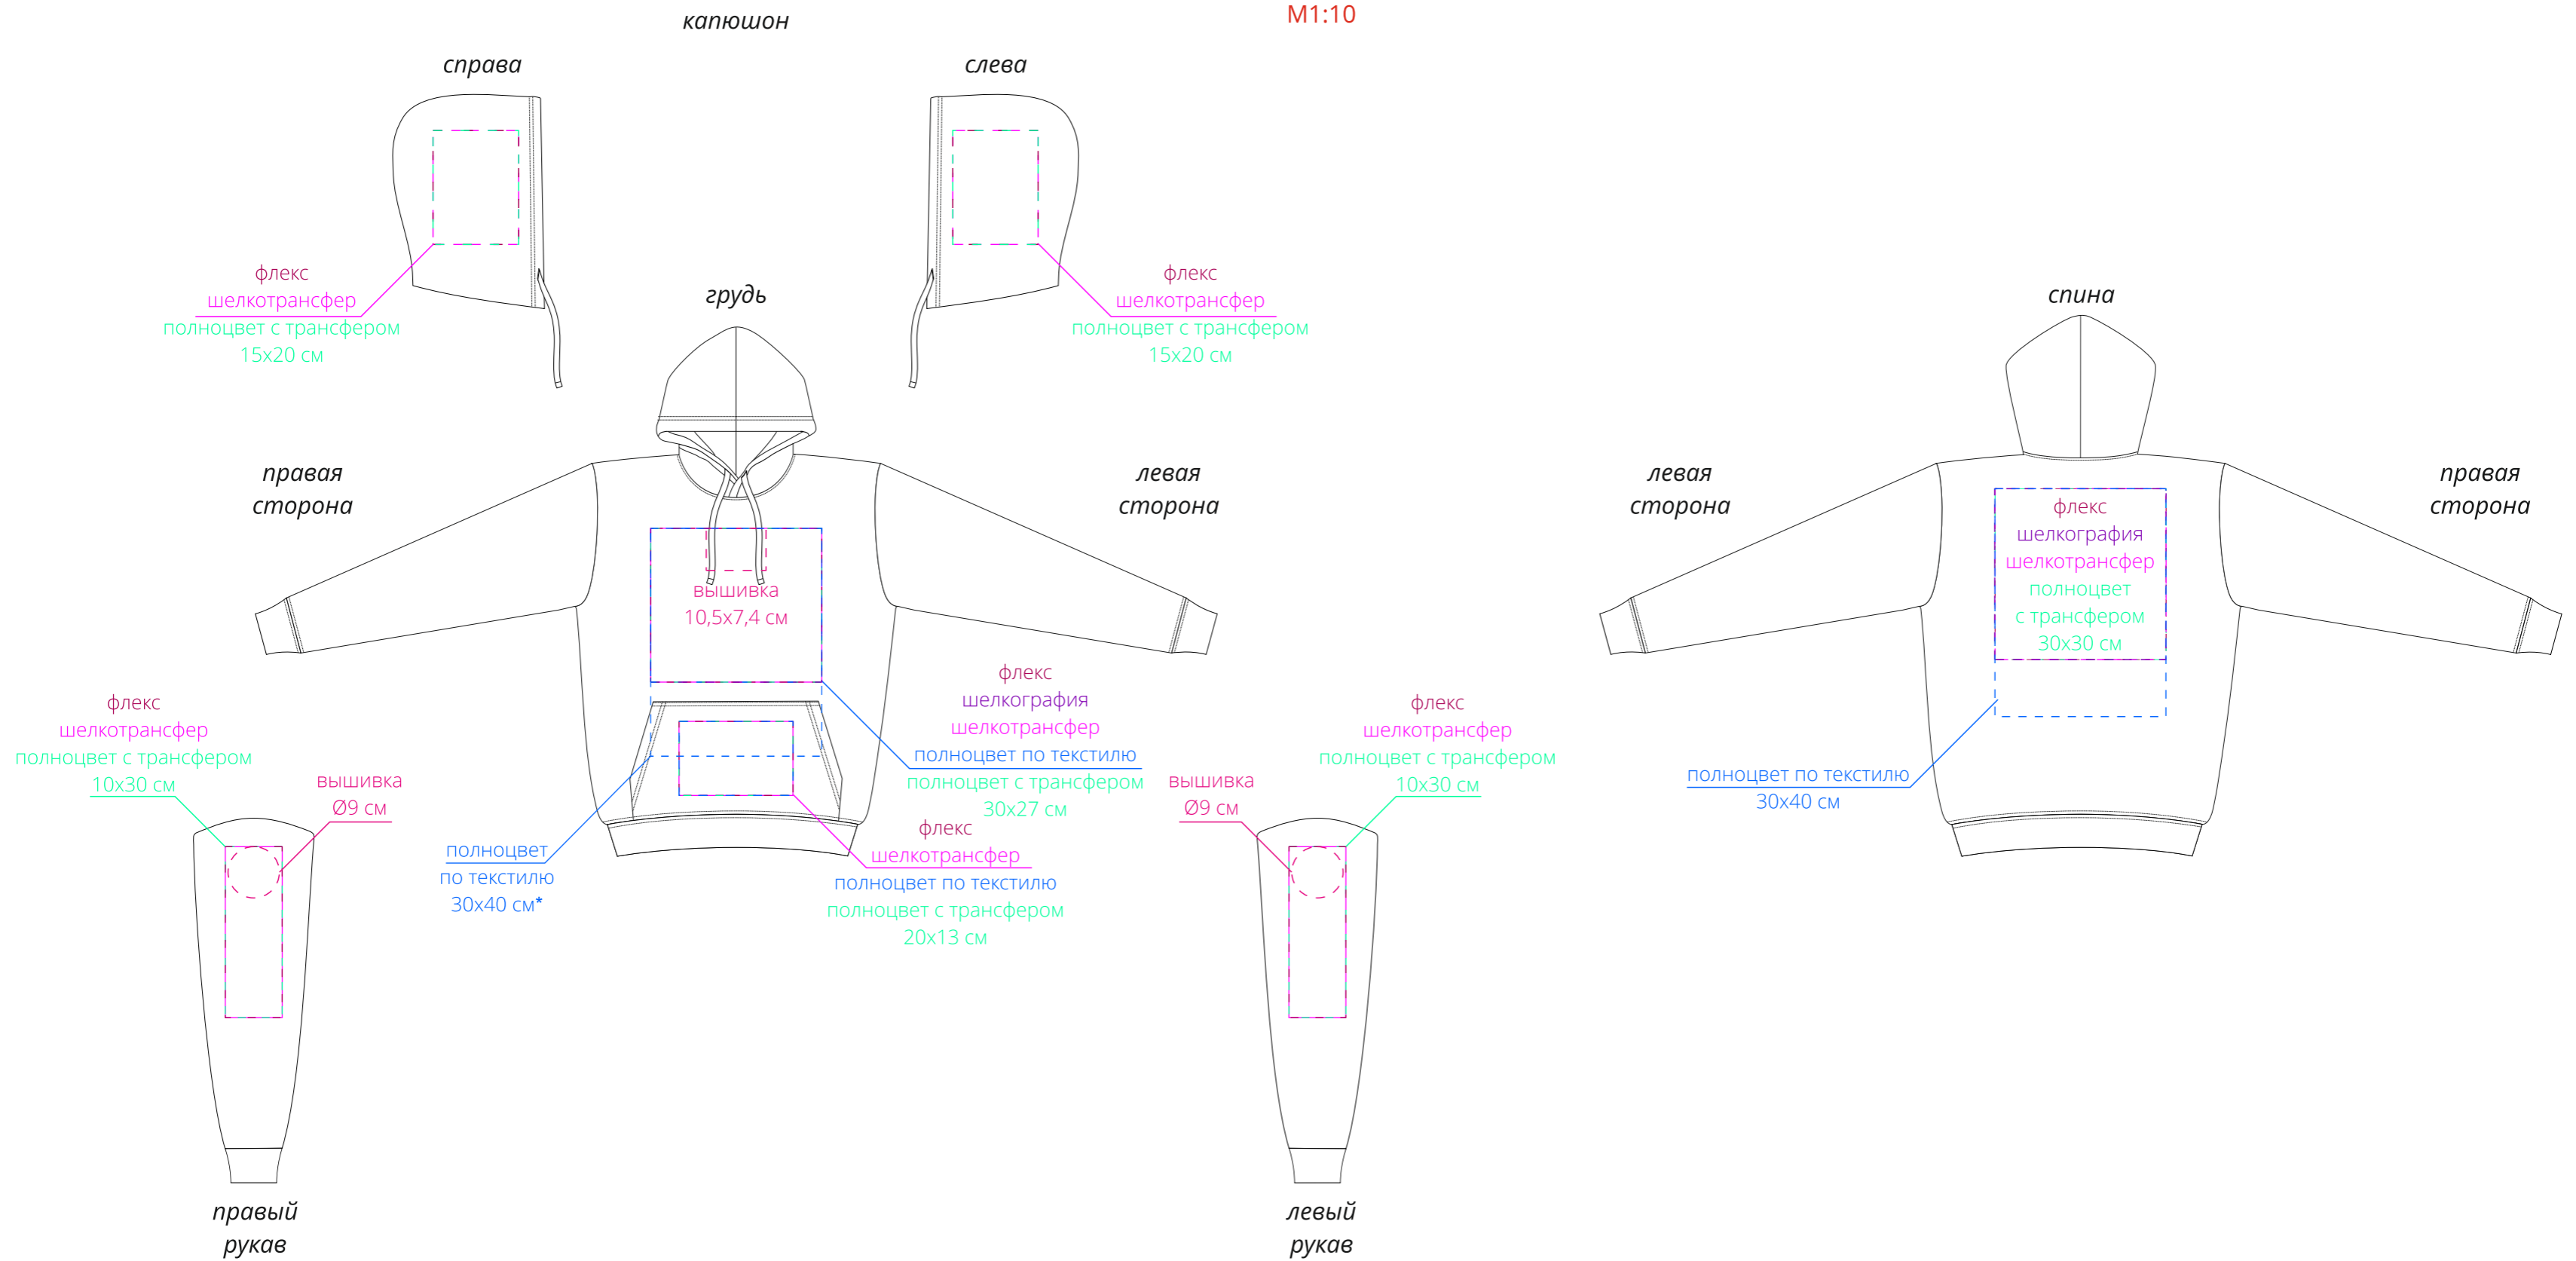

Арт. 16411  
Худи унисекс Westray  
M1:10

**Важно!**

\*нанесение полноцвет по текстилю на груди размером 30x40 см возможно только после согласования макета с производством, так как не все изображения подходят для качественного нанесения через швы.

**Для вышивки:**

- нанесение можно сделать на изделии в любом месте с учетом отступа 5 см от шва без согласования производства.