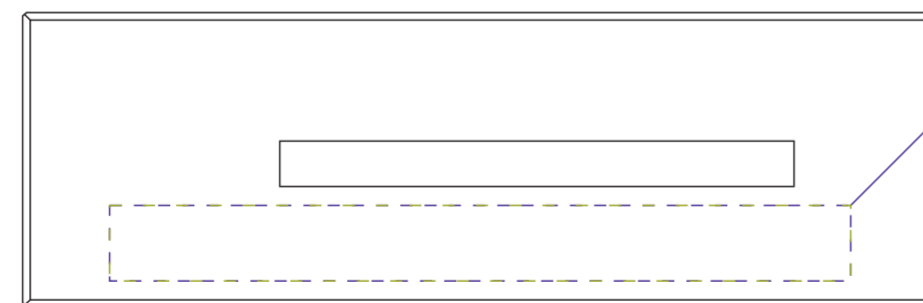

лицо
(сторона с зеркальным
напылением)

оборот

лицо
(сверху)

UV-DTF печать
шильд Spectrum с гравировкой
шильд латунный с гравировкой
шильд металлич. с гравировкой
9,8x1 см

оборот
(сверху)

Важно!
Шильд Spectrum может иметь любую форму.
Латунный и металлический шильд может иметь только прямоугольную форму.