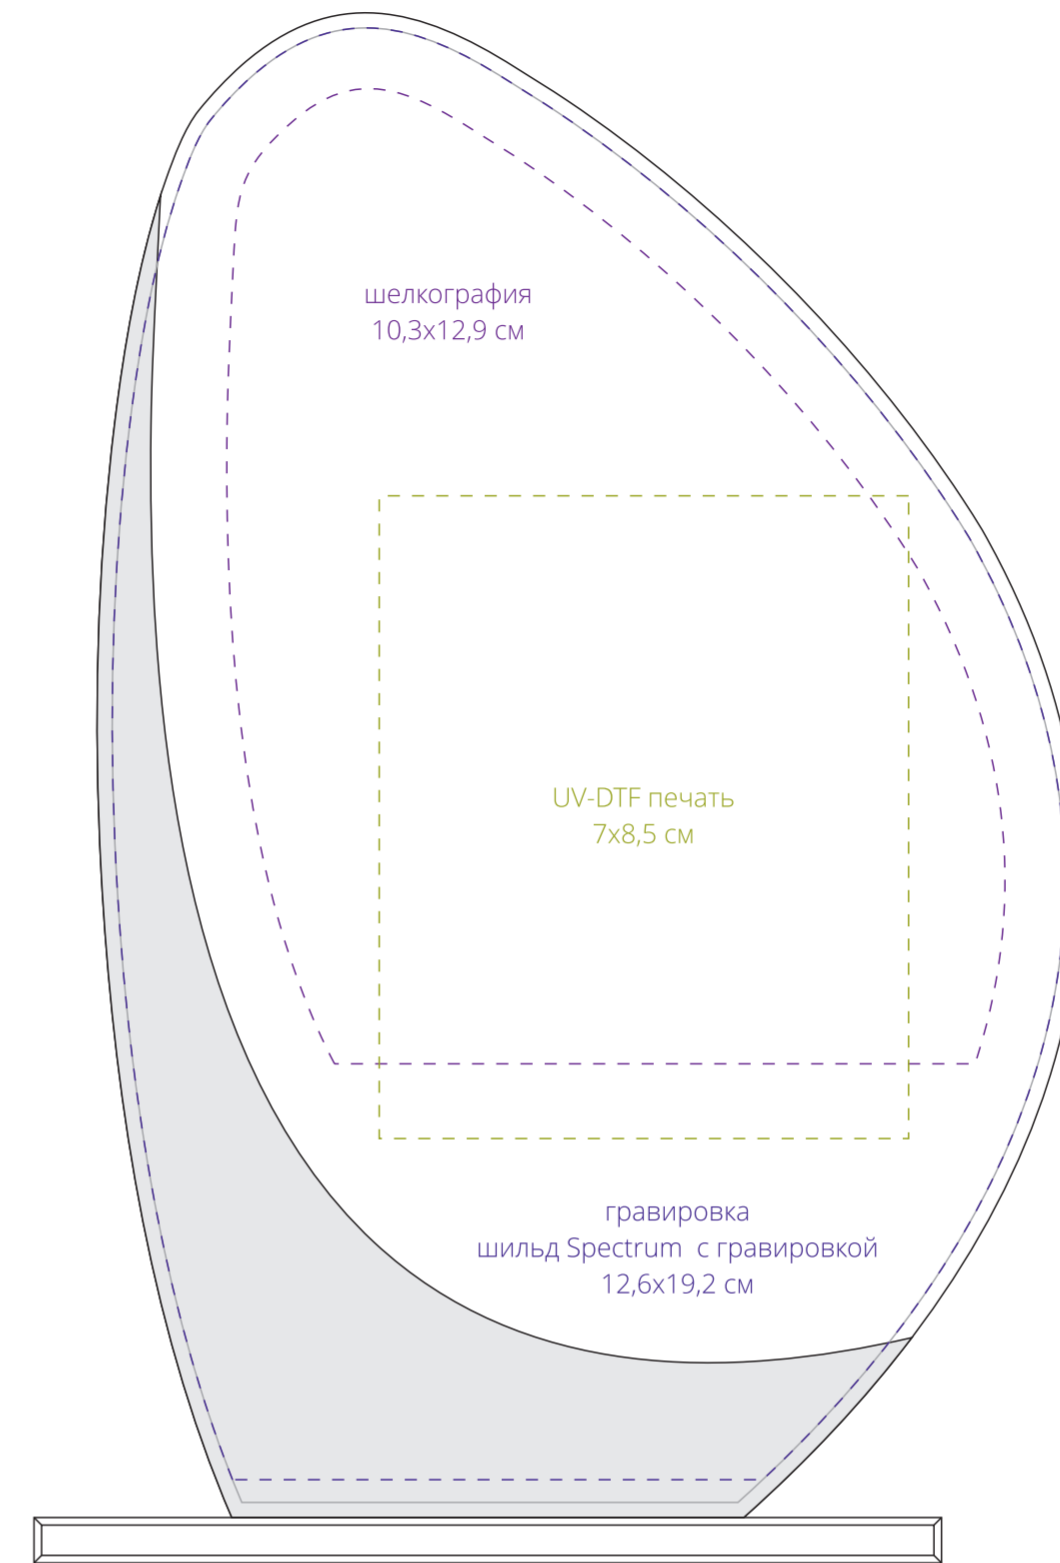

лицо
(сторона с зеркальным
напылением)

оборот

лицо
(сверху)

UV-DTF печать
шильд Spectrum с гравировкой
шильд латунный с гравировкой
шильд металлич. с гравировкой
9,8x1 см

оборот
(сверху)

Важно!
Шильд Spectrum может иметь любую форму.
Латунный и металлический шильд может иметь только прямоугольную форму.