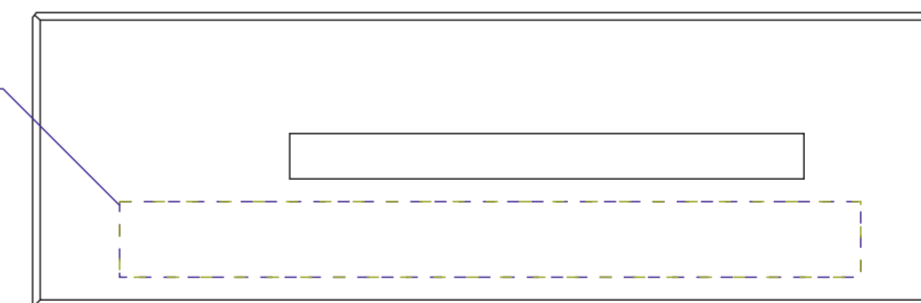

лицо
(сторона с зеркальным
напылением)

оборот

лицо
(сверху)

UV-DTF печать
шильд Spectrum с гравировкой
шильд латунный с гравировкой
шильд металлич. с гравировкой
9,8x1 см

оборот
(сверху)

Важно!
Шильд Spectrum может иметь любую форму.
Латунный и металлический шильд может иметь только прямоугольную форму.