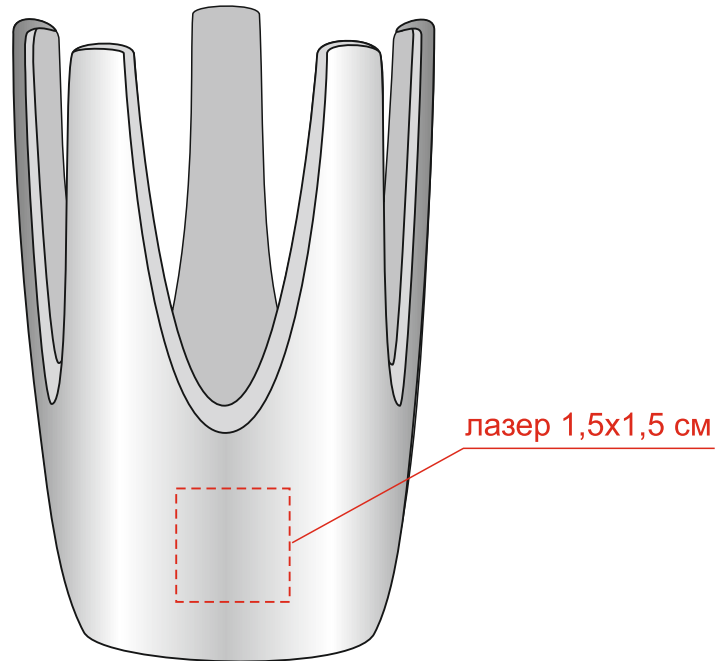

Арт. 254073

Подставка для колец и украшений

Crown, малая

M1:1

Упаковка 12,5x10,5x7,5 см

шелкография в один цвет