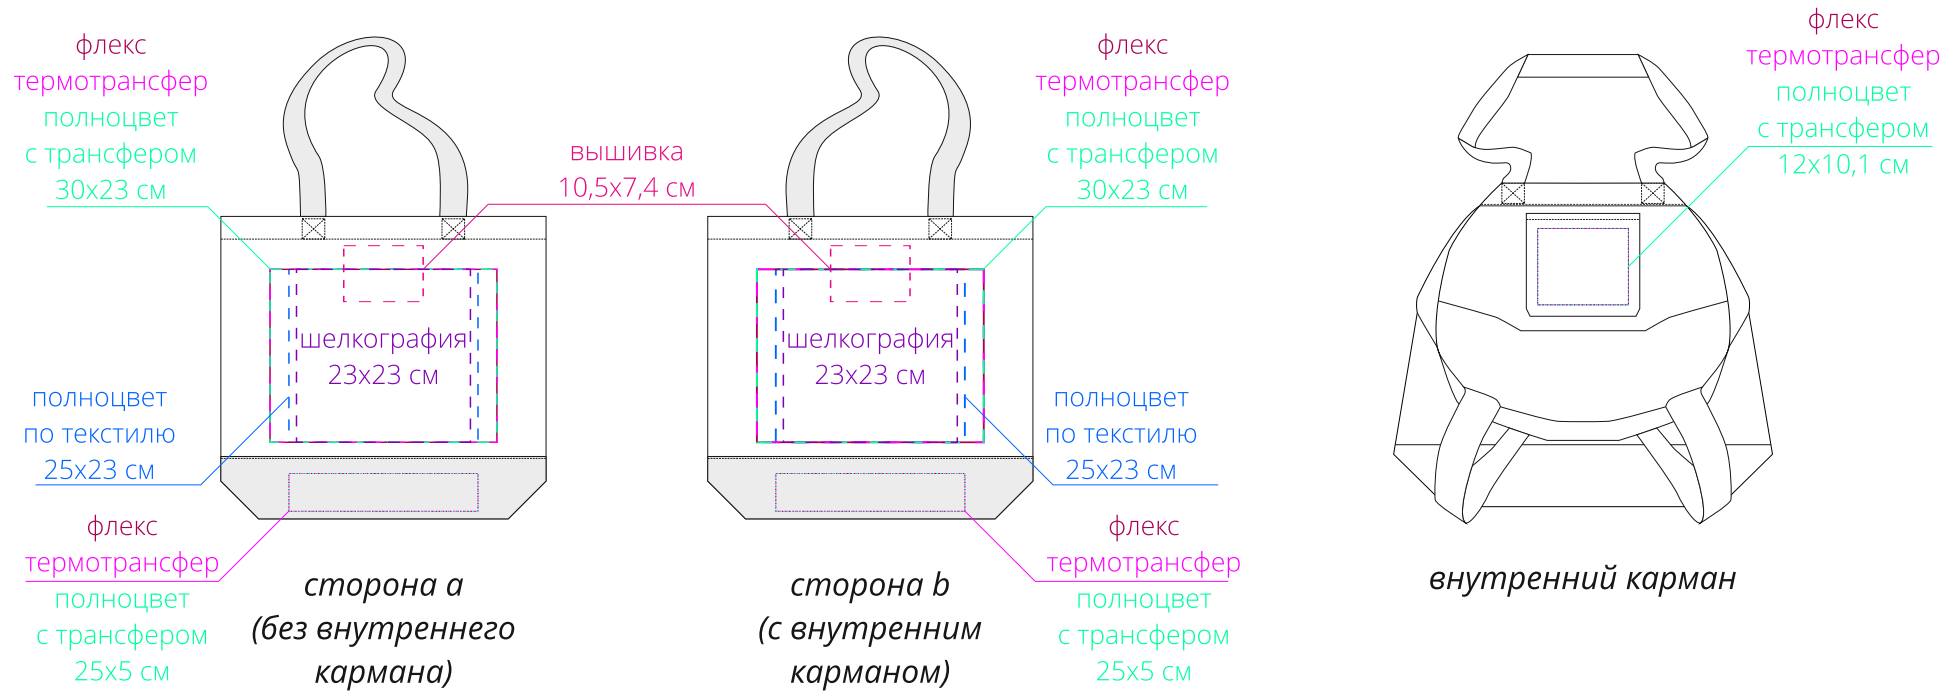

Арт. 11743
Холщовая сумка Shopaholic
M1:10

Для вышивки:

- нанесение можно сделать на изделии в любом месте с учетом отступа 5 см от шва без согласования производства.