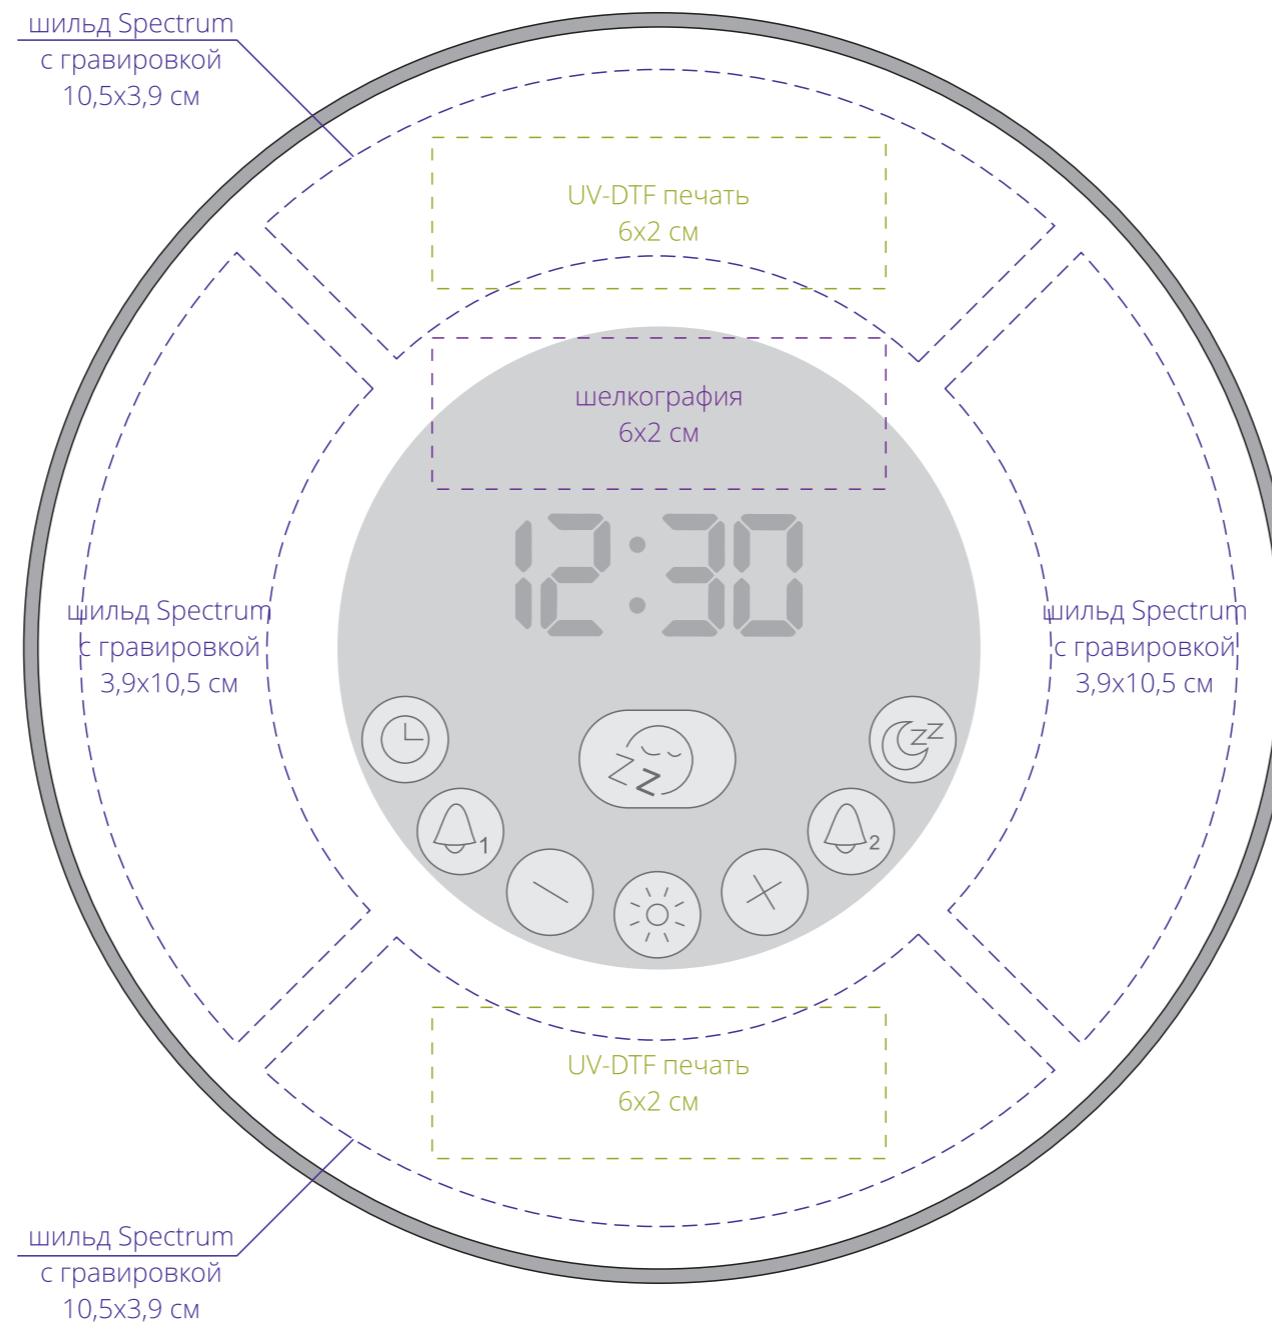

Арт. 10623
Лампа-колонка dreamTime
M1:1

Важно!
Для шелкографии по цветным и темным поверхностям можно использовать белый, черный, золотистый, серебристый цвет во избежание проявления оттенка основы.