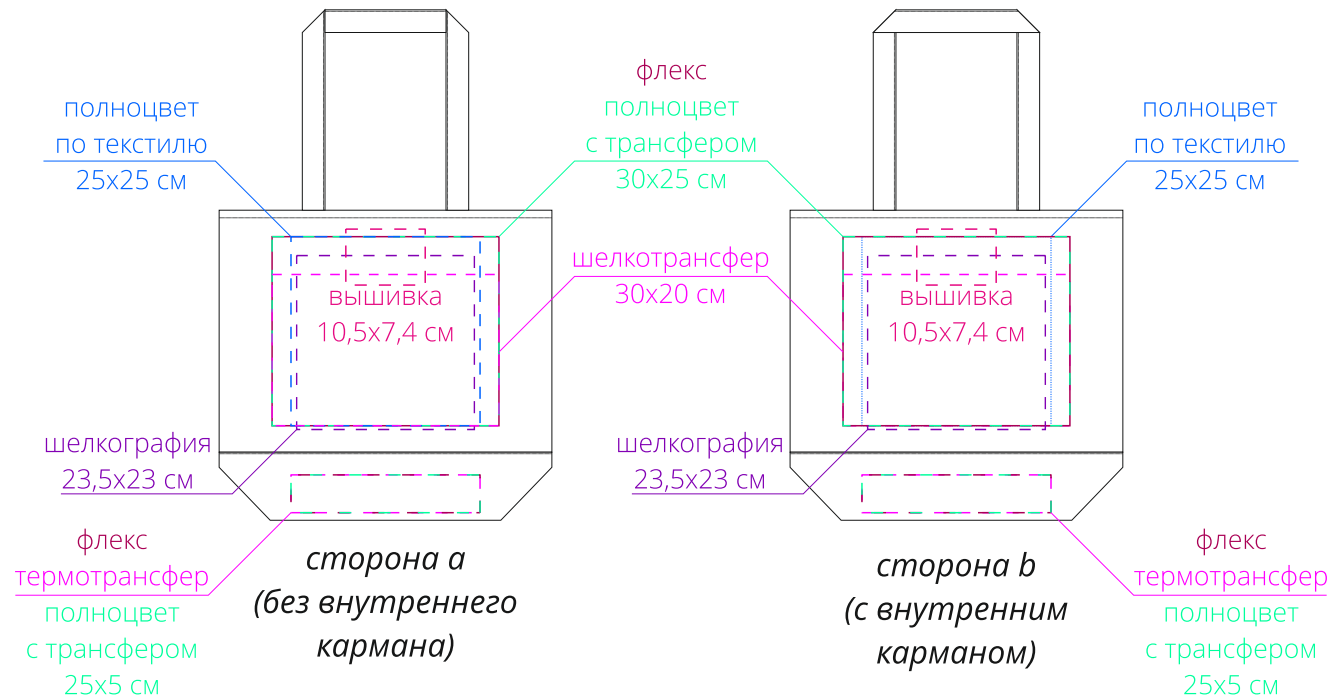

Арт. 11683

Сумка для покупок на молнии Shopaholic Zip

M1:10

Для вышивки:

- нанесение можно сделать на изделии в любом месте с учетом отступа 5 см от шва без согласования производства.