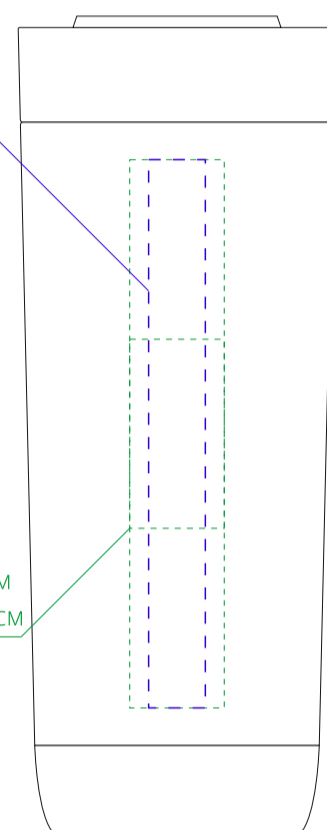

Арт. 13556  
Термостакан Steady  
M1:2

слева от поильника

на стороне с поильником

справа от поильника

на противоположной стороне  
от поильника

гравировка  
1,5x14,5 см

тампопечать  
не более **2x5** см  
в поле 2,5x14,5 см

гравировка  
1,5x14,5 см

тампопечать  
не более **2x5** см  
в поле 2,5x14,5 см

на стороне с поильником