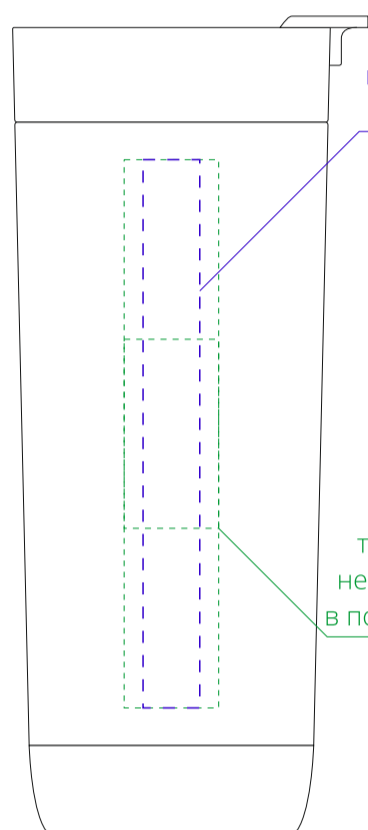

Арт. 13556  
Термостакан Steady  
M1:2

слева от поильника

на стороне с поильником

справа от поильника

на противоположной стороне  
от поильника

гравировка  
1,5x14,5 см

тампопечать  
не более **2x5** см  
в поле 2,5x14,5 см

гравировка  
1,5x14,5 см

тампопечать  
не более **2x5** см  
в поле 2,5x14,5 см

на стороне с поильником