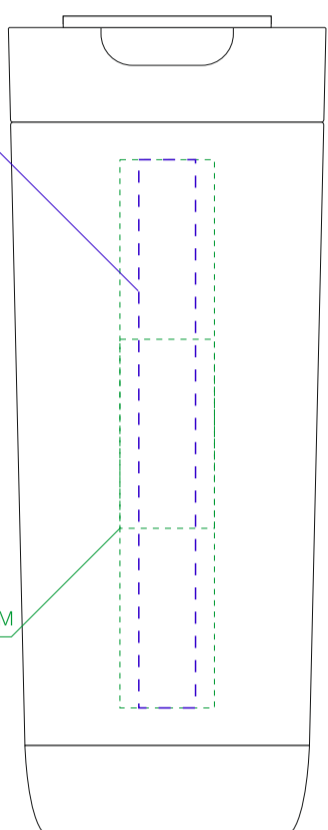

Арт. 13556  
Термостакан Steady  
M1:2

слева от поильника

на стороне с поильником

справа от поильника

на противоположной стороне  
от поильника

гравировка  
1,5x14,5 см

тампопечать  
не более **2x5** см  
в поле 2,5x14,5 см

гравировка  
1,5x14,5 см

тампопечать  
не более **2x5** см  
в поле 2,5x14,5 см

на стороне с поильником