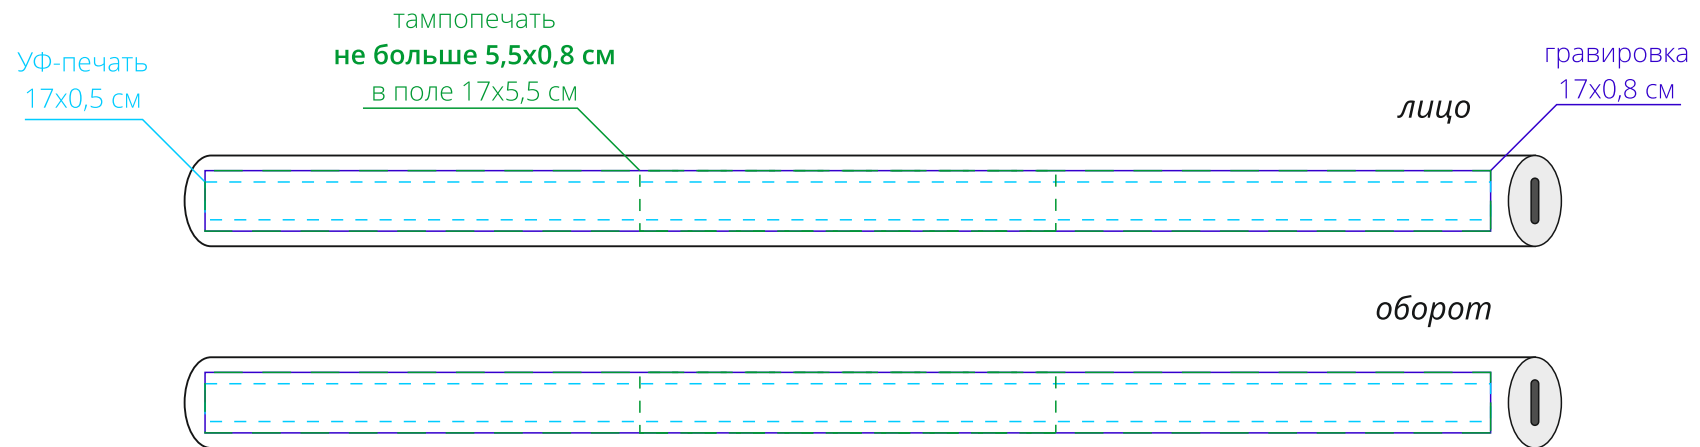

Арт. 1883  
Карандаш простой Carpenter  
М1:1

**Важно!**

**Для гравировки по дереву**

**- цвет нанесения на дереве обусловлен текстурой природного материала  
и может быть неоднородным!**