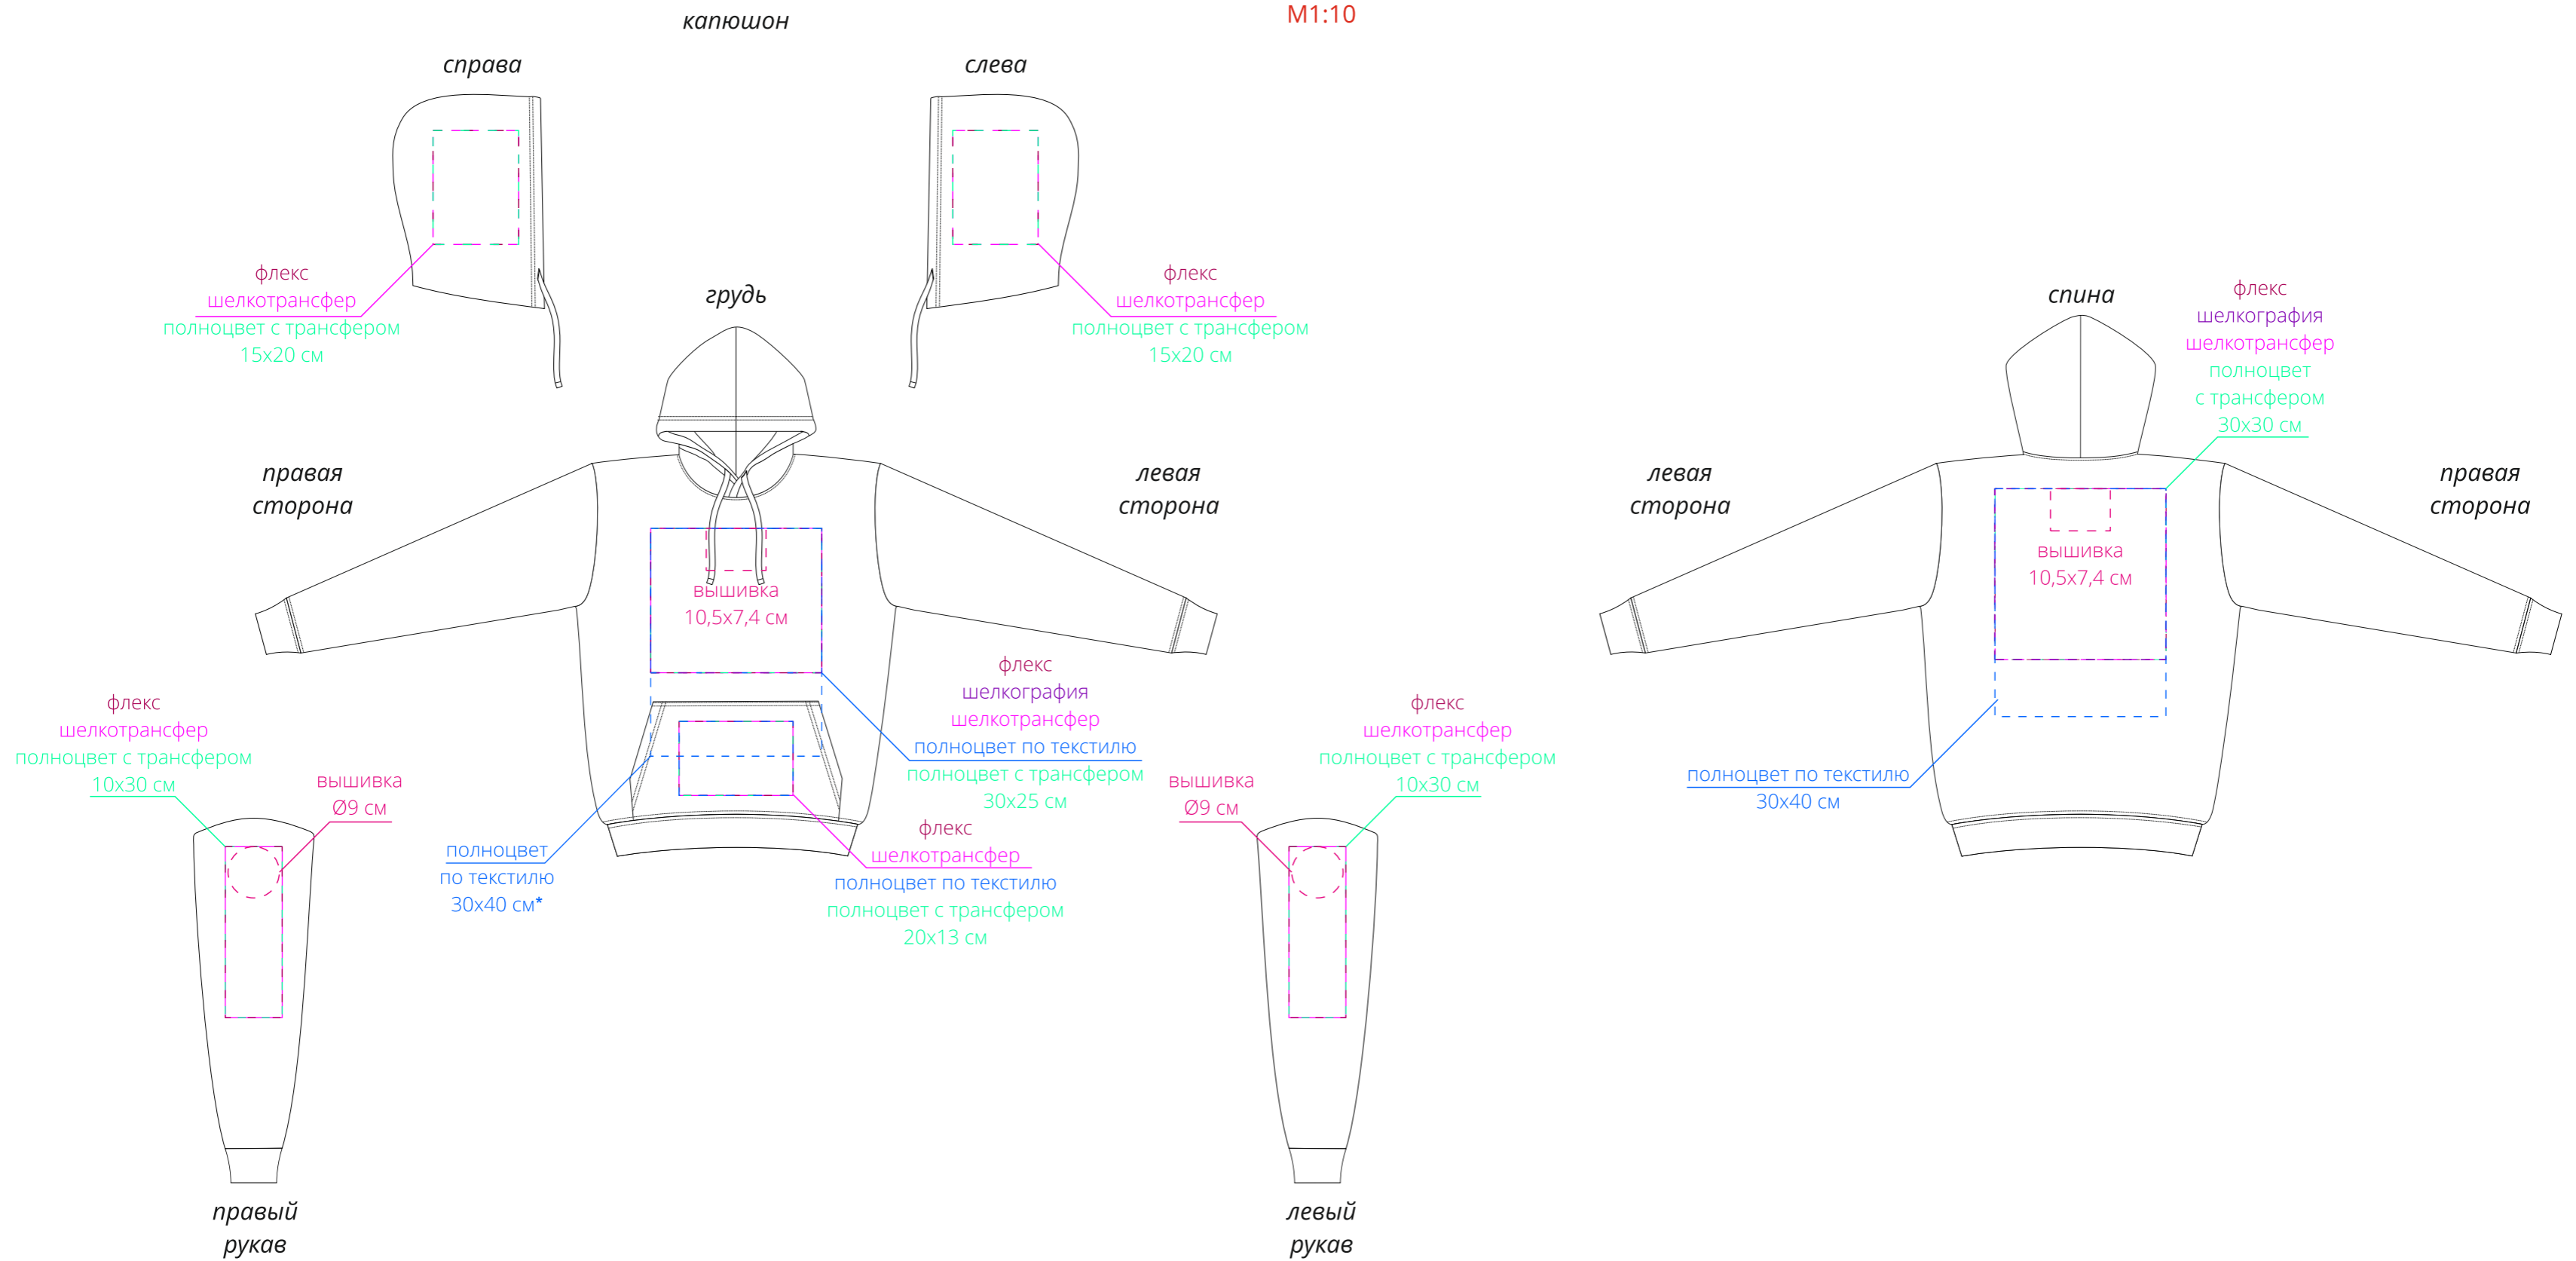

Арт. 16411  
Худи унисекс Westray  
M1:10

**Важно!**

\*нанесение полноцвет по текстилю на груди размером 30x40 см возможно только после согласования макета с производством, так как не все изображения подходят для качественного нанесения через швы.

**Для вышивки:**

- нанесение можно сделать на изделии в любом месте с учетом отступа 5 см от шва без согласования производства.