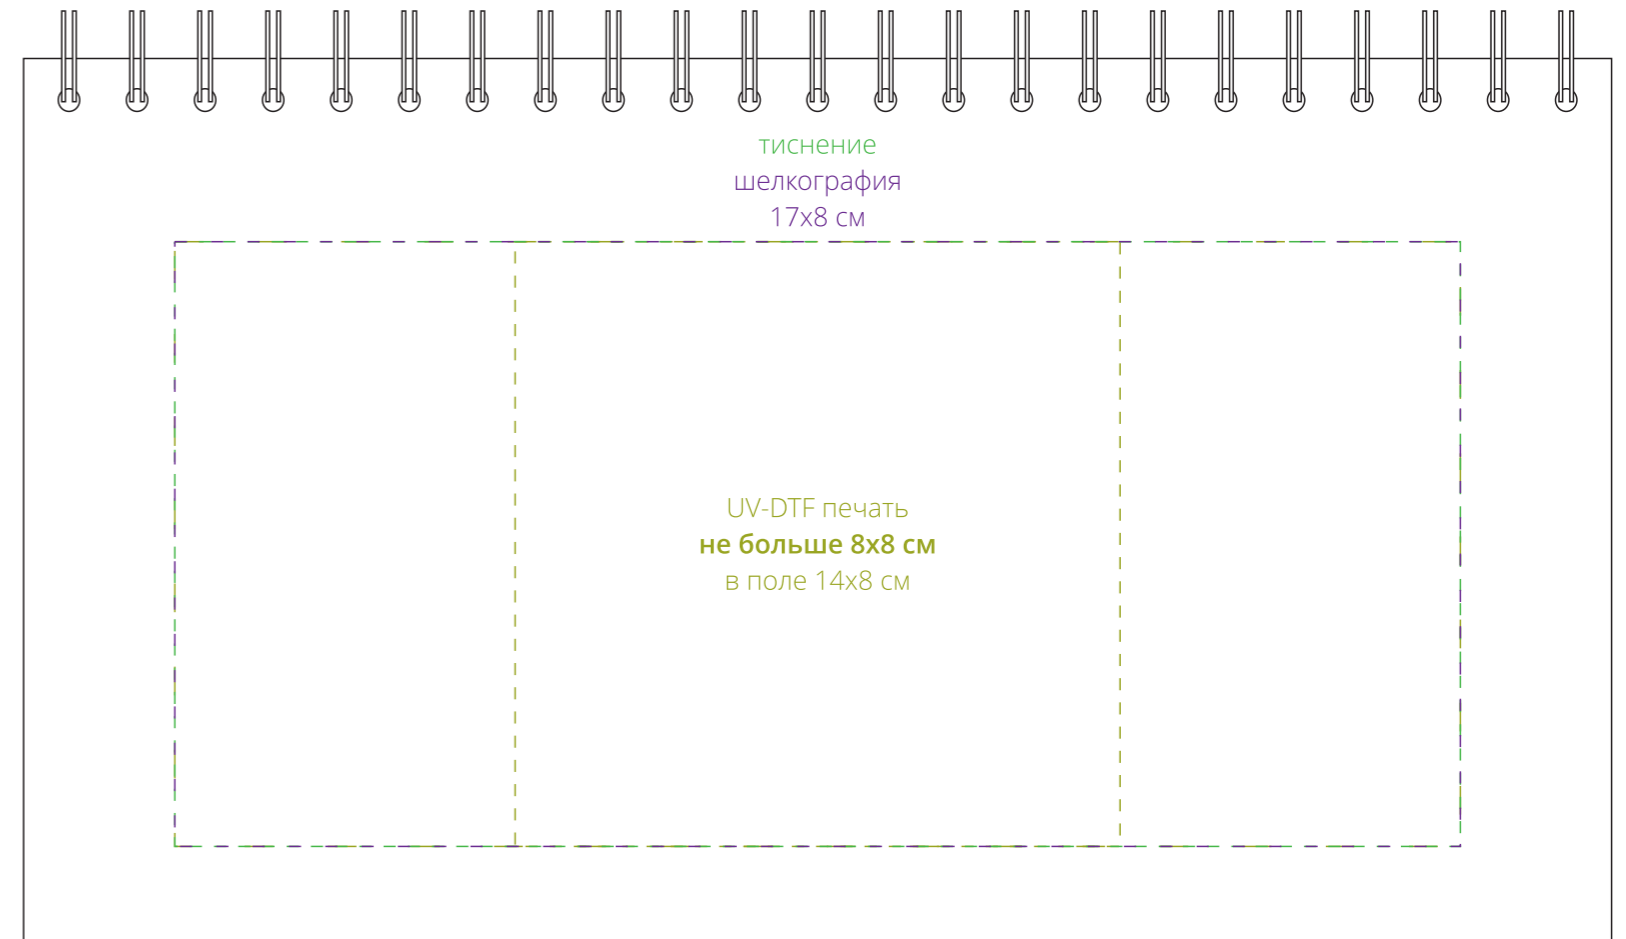

Арт. 2808
Календарь настольный Brand
M1:1

лицо

оборот

Внимание!

Для шелкографии по цветным и темным поверхностям можно использовать белый, черный, золотистый, серебристый цвет во избежание проявления оттенка основы.