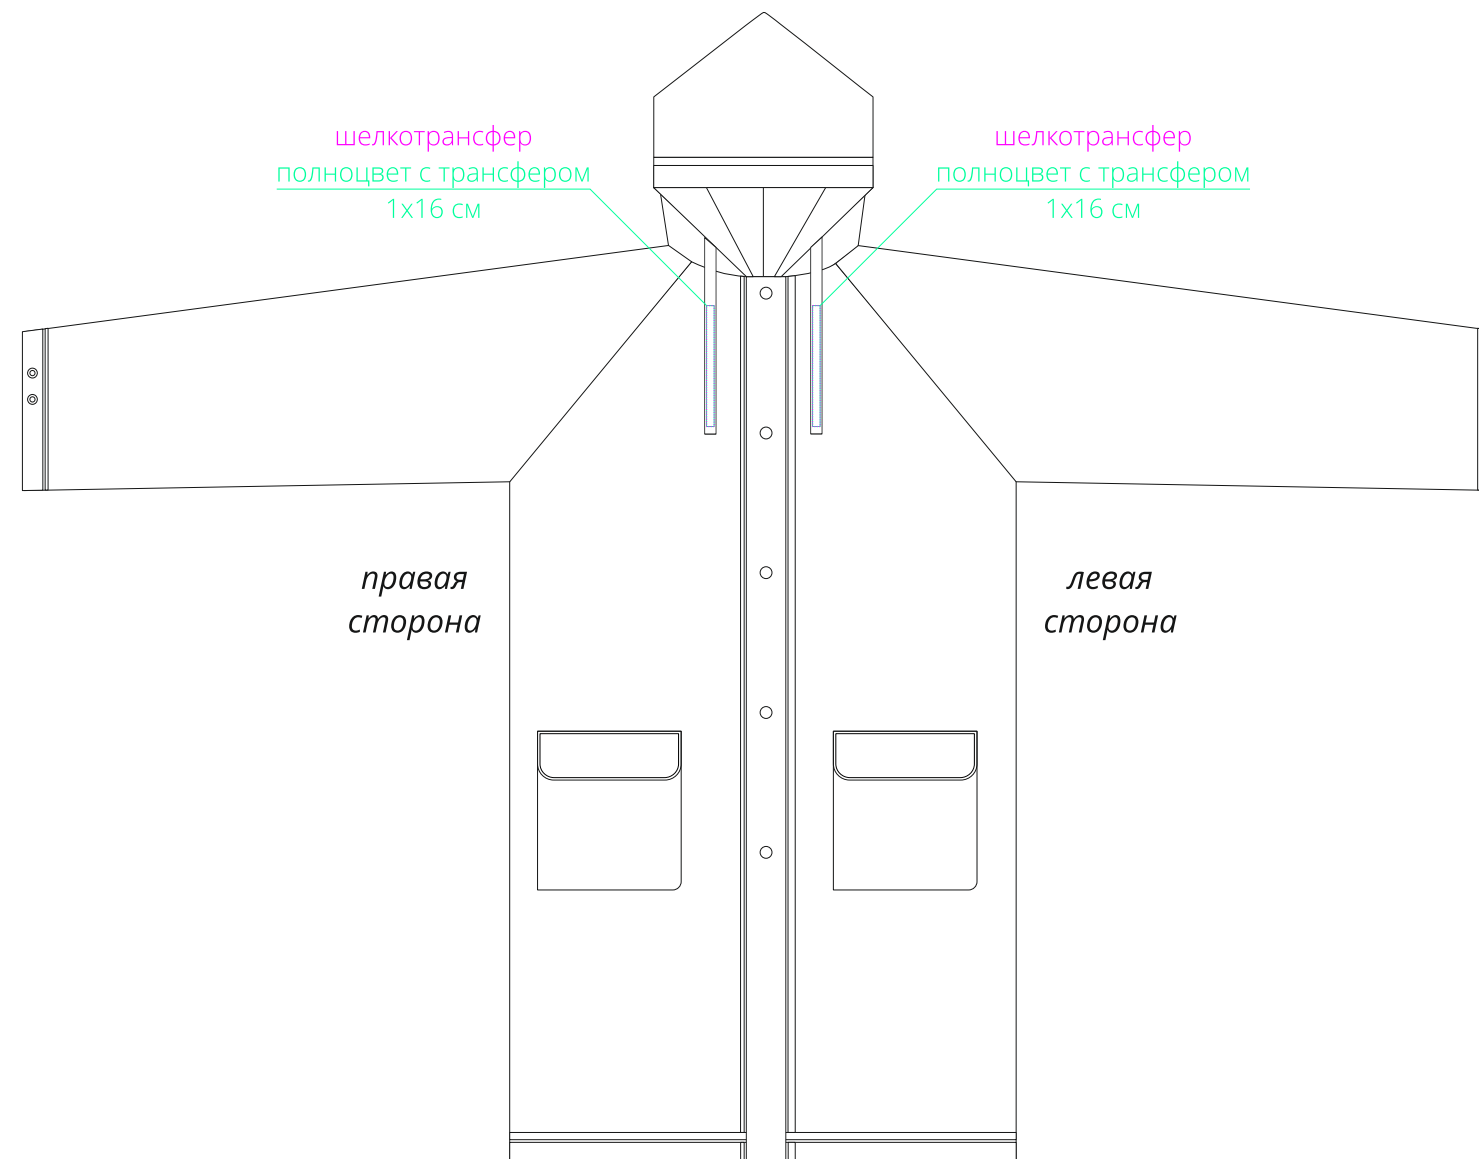

Арт. 16754
Дождевик RainDrop
M1:10

справа

капюшон

слева

пакет

сторона а

сторона б

грудь

шелкотрансфер
полноцвет с трансфером
1x16 см

шелкотрансфер
полноцвет с трансфером
1x16 см

правая
сторона

левая
сторона

Важно!

В связи с миграцией краски печать на пакете и дождевике возможна только золотым и серебряным цветами.