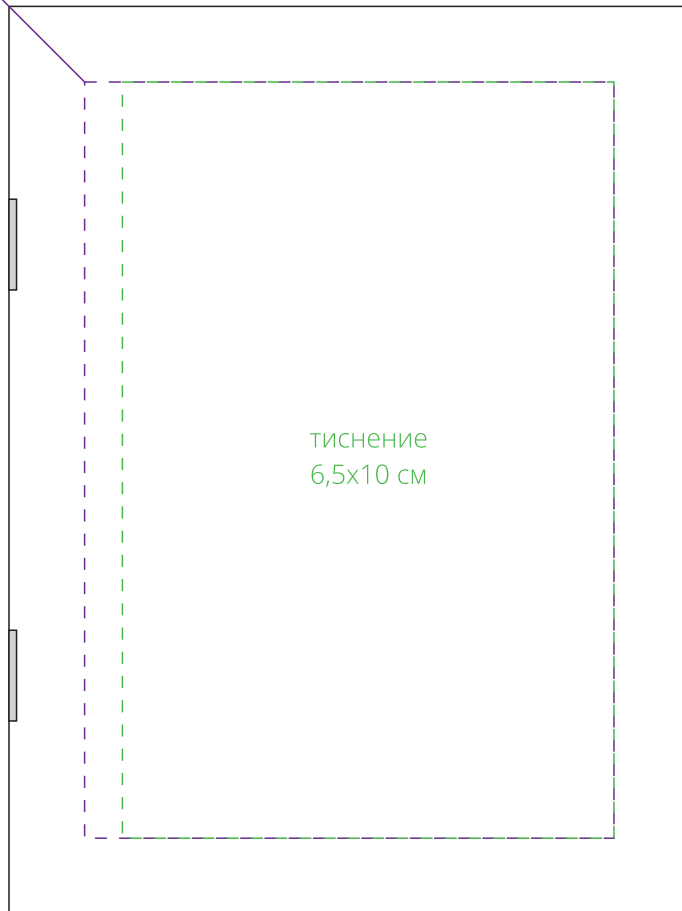

Арт. 16914  
Блокнот New Sandy  
M1:1

шелкография  
7x10 см

лицо

оборот

шелкография  
7x10 см

**Внимание!**

**Для нанесения на цветные и темные поверхности можно использовать белый, черный, золотистый, серебристый цвет во избежание проявления оттенка основы.**