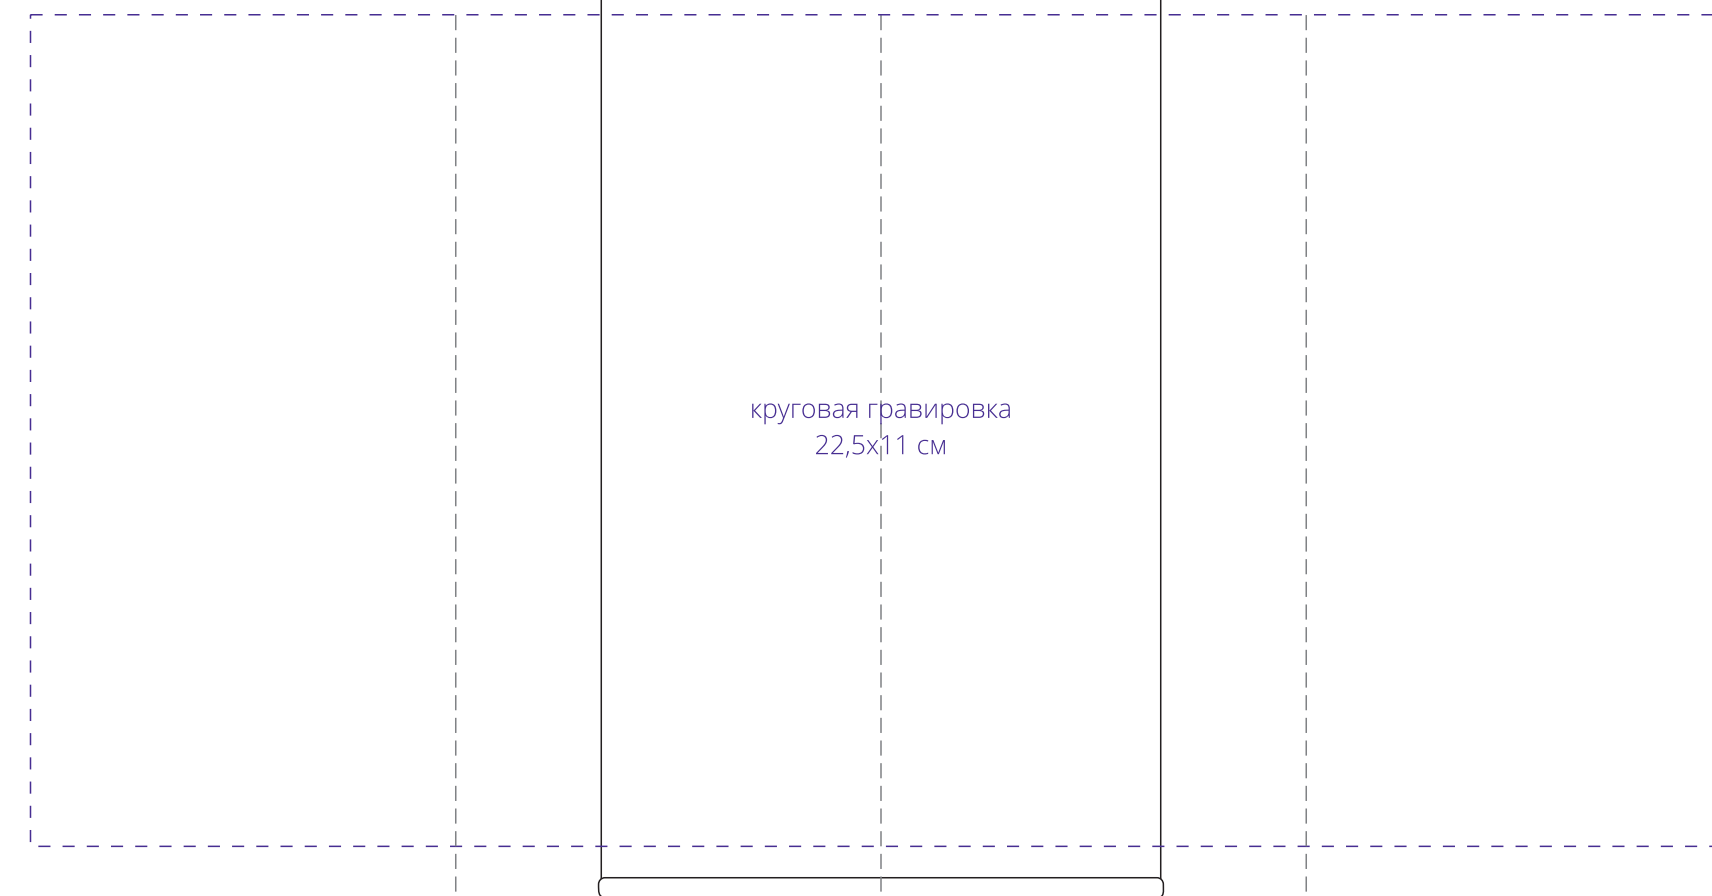

сторона a

UV-DTF печать
не больше 5x7 см
в поле 5x9,9 см

по периметру

сторона b

ось центрирования

ось центрирования

ось центрирования

Важно!
UV-DTF печать возможна только на плашке прямоугольной или квадратной формы.