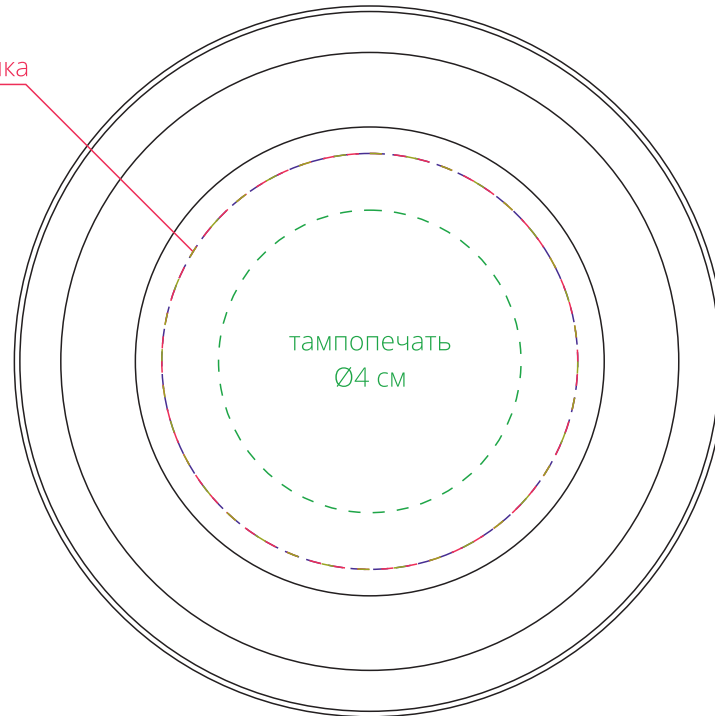

Арт. 17754-01  
Крышка для тубуса Tinto  
M1:1

крышка  
сверху

гравировка  
UV-DTF печать  
полиграфическая наклейка  
Ø5,5 см

тампопечать  
Ø4 см