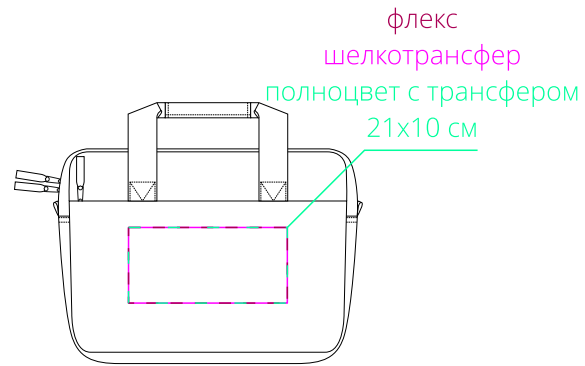

Арт. 16585  
Сумка для ноутбука  
M1:10

ремень

сторона а  
(с карманом на молнии)

сторона б