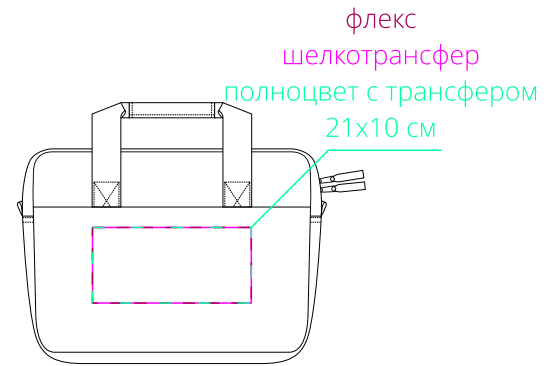

Арт. 16585  
Сумка для ноутбука  
M1:10

ремень

сторона а  
(с карманом на молнии)

сторона б