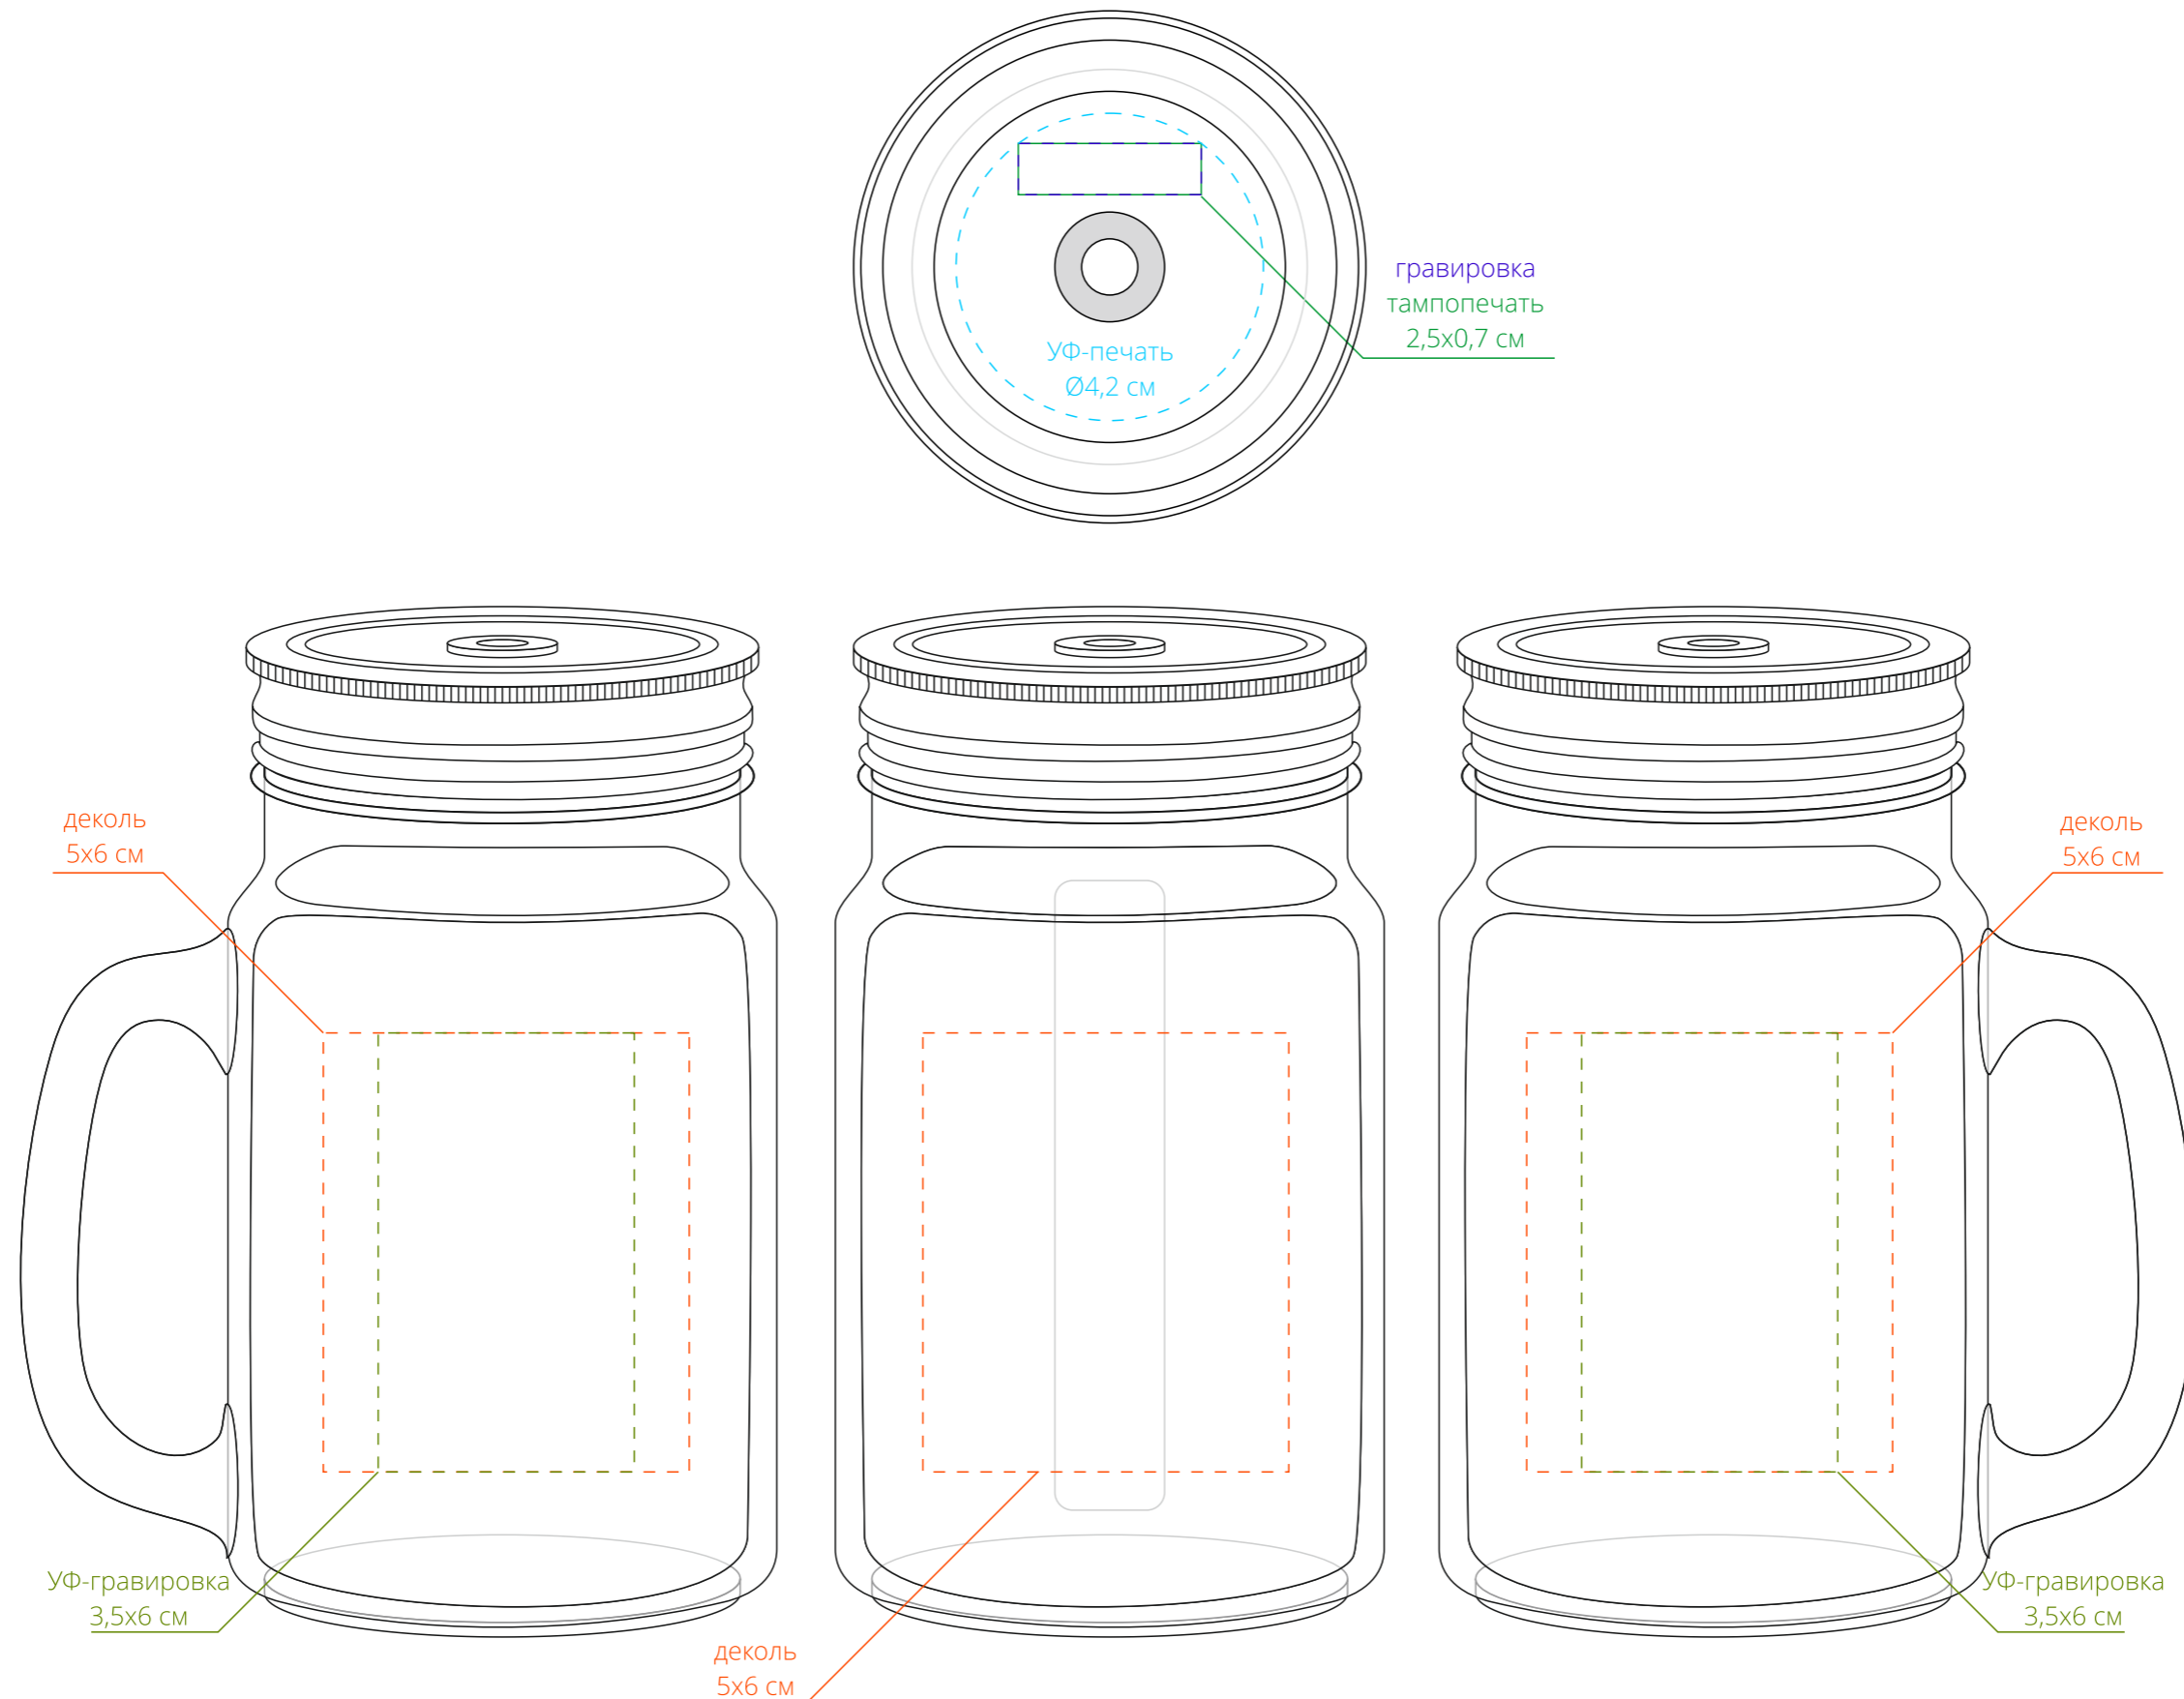

Арт. 7582  
Банка для коктейлей Shake It Baby, ver.2  
M1:1

**Внимание!**

**При печати по цветным изделиям белый цвет может принимать оттенок цвета изделия.**