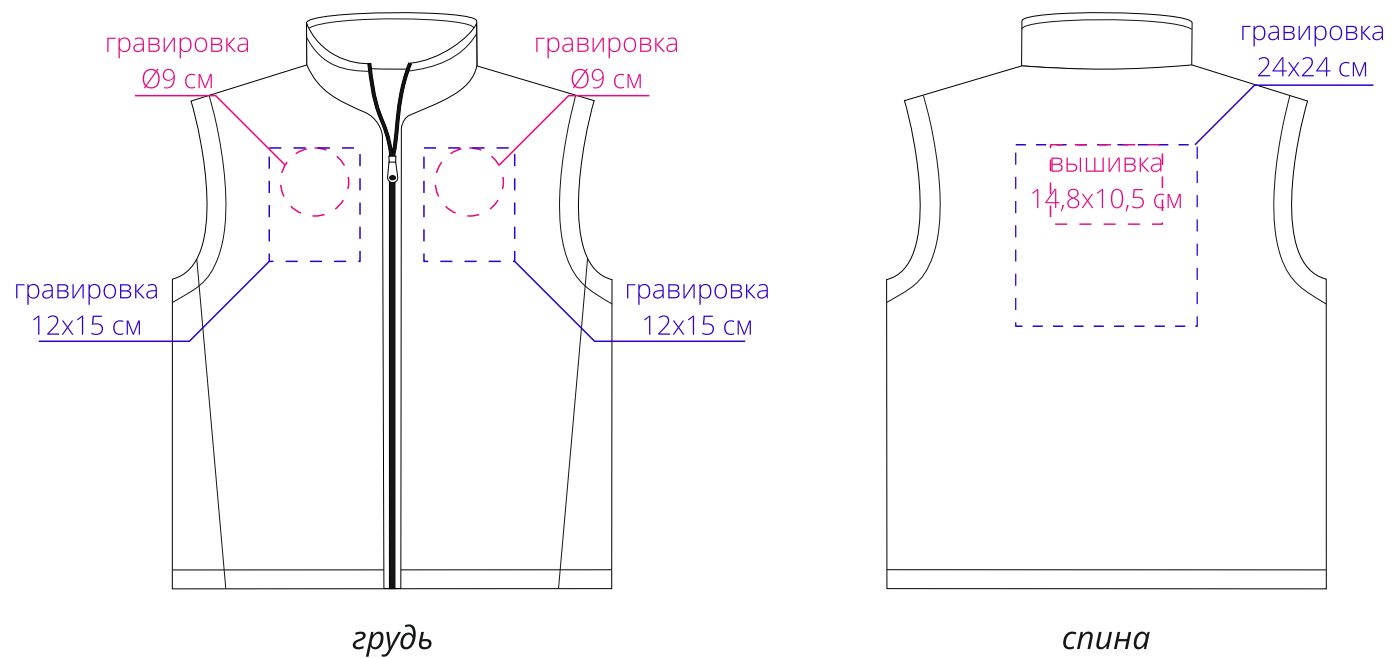

Арт. 14966

Жилет флисовый Manakin

M1:10

Для вышивки:

- нанесение можно сделать на изделии в любом месте с учетом отступа 5 см от шва без согласования производства.