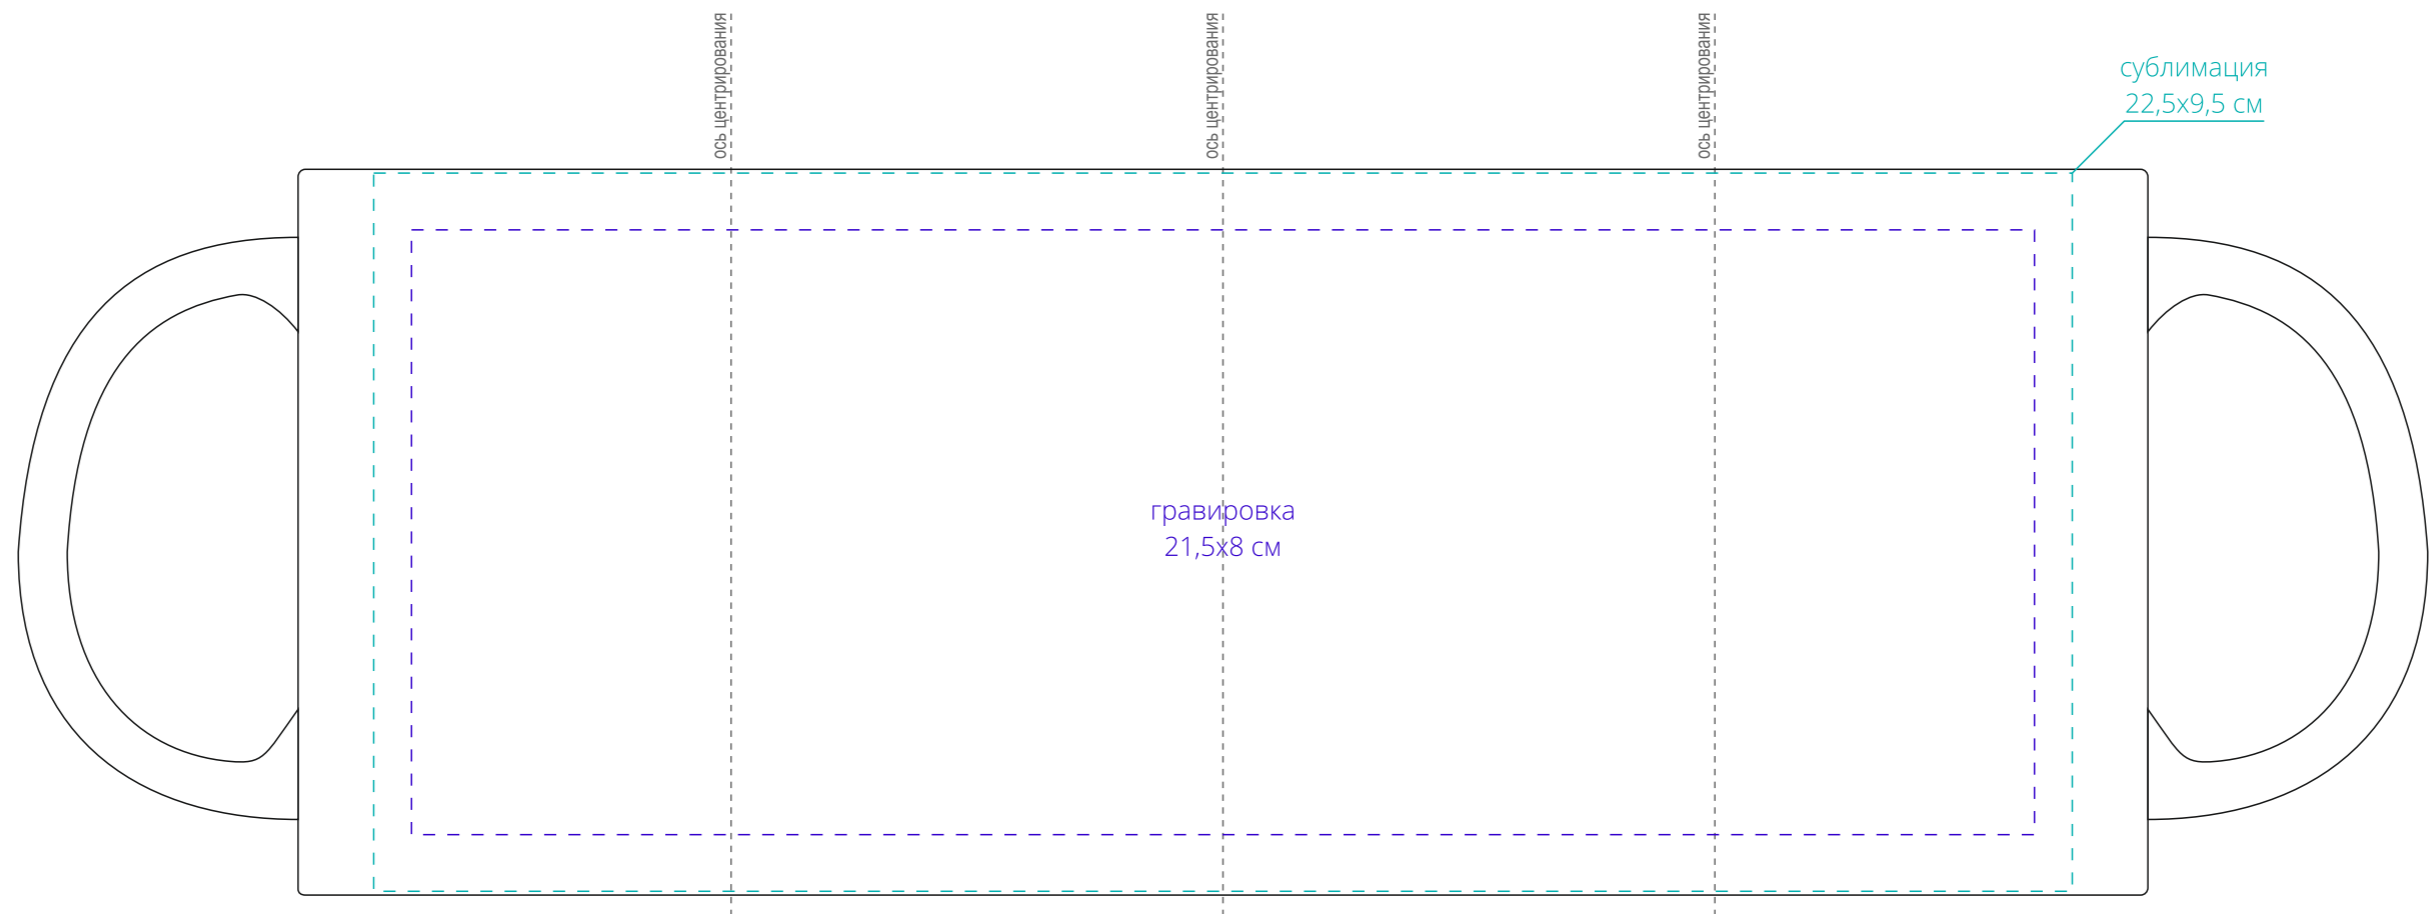

Арт. 22407
Кружка-хамелеон On Display
M1:1

Внимание!
Высота кружки может быть больше или меньше ± 2 мм.