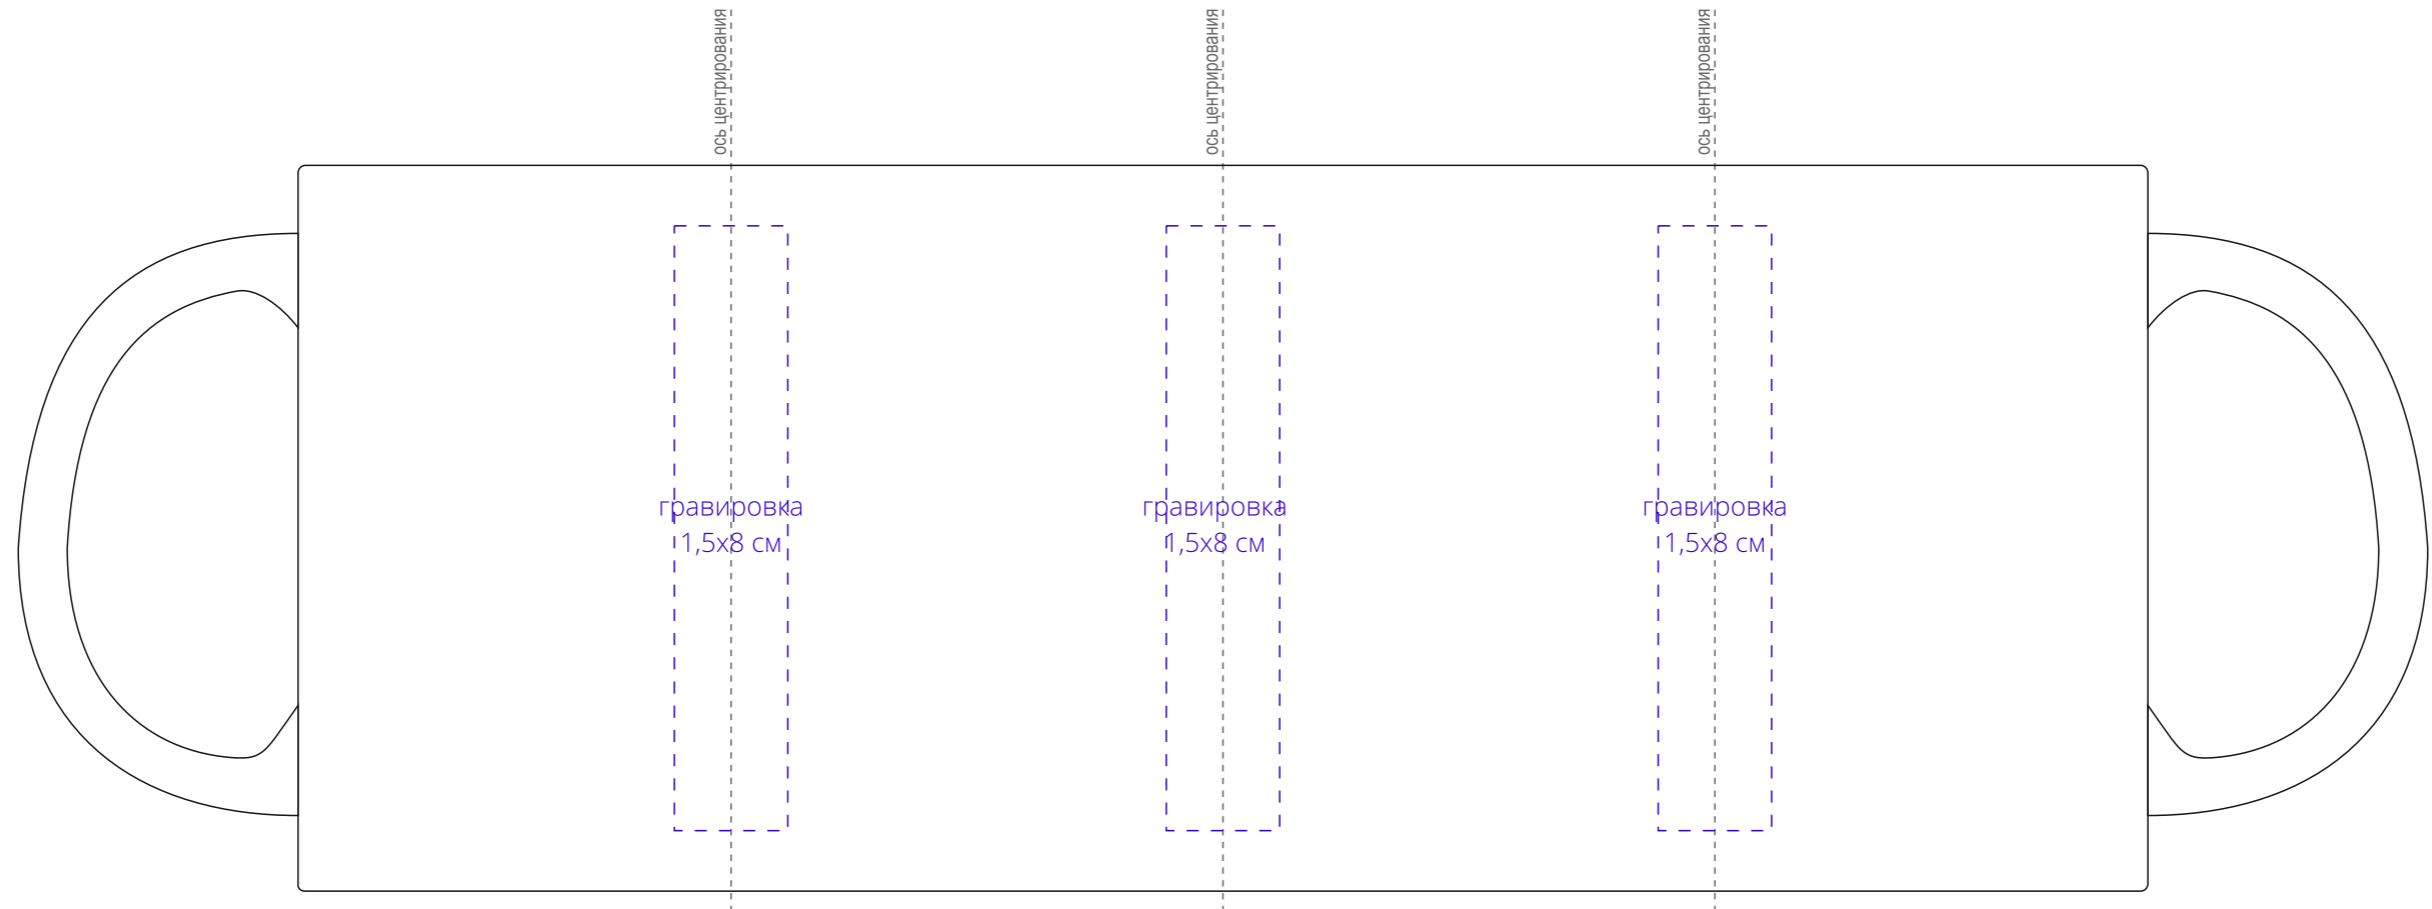

Арт. 22407
Кружка-хамелеон On Display
M1:1

Внимание!
Высота кружки может быть больше или меньше ± 2 мм.